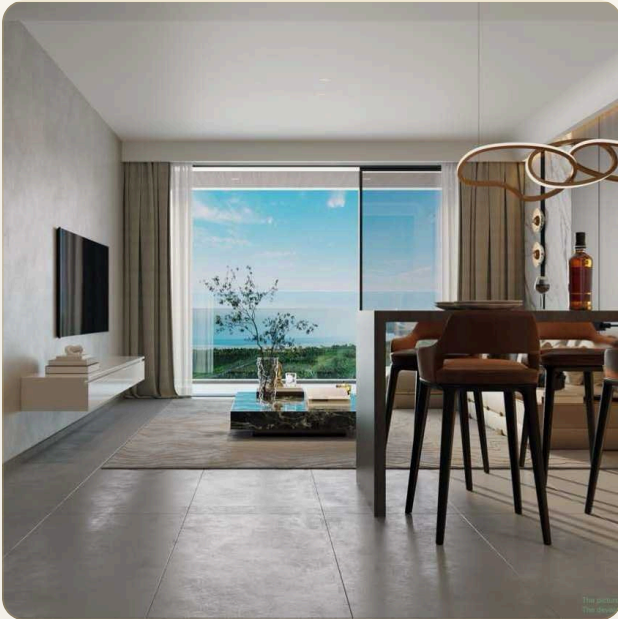

ФОТОГРАФИИ

Галерея

ГАЛЕРЕЯ