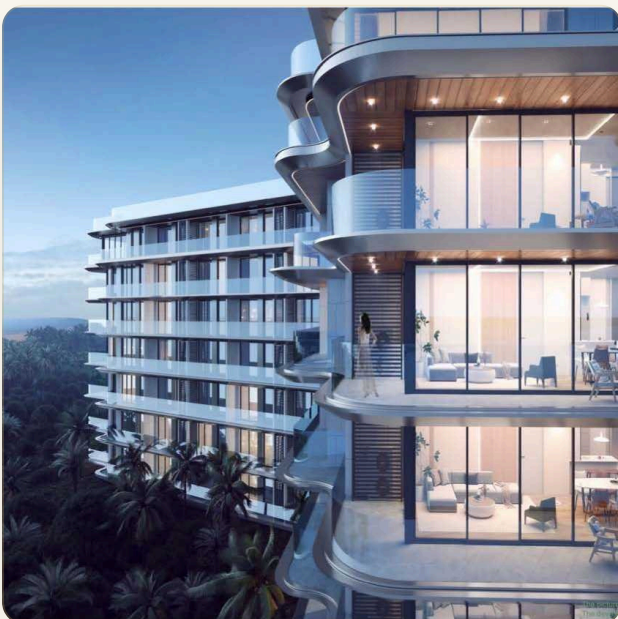

ФОТОГРАФИИ

Галерея

ГАЛЕРЕЯ