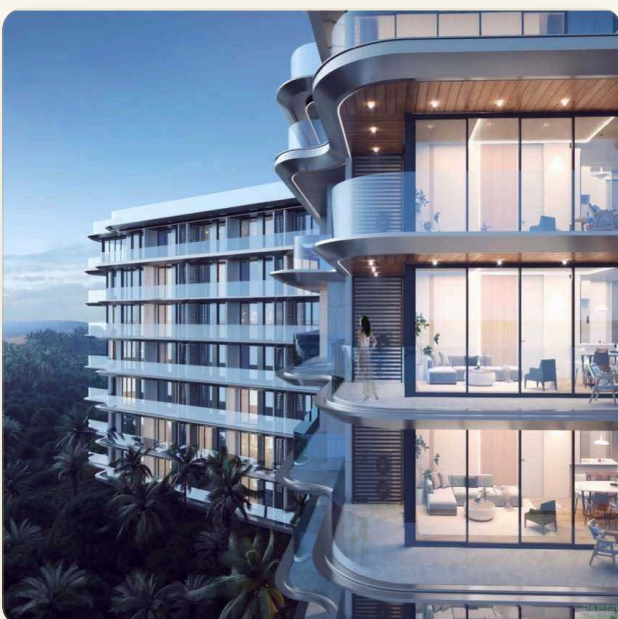

ФОТОГРАФИИ

Галерея

ГАЛЕРЕЯ