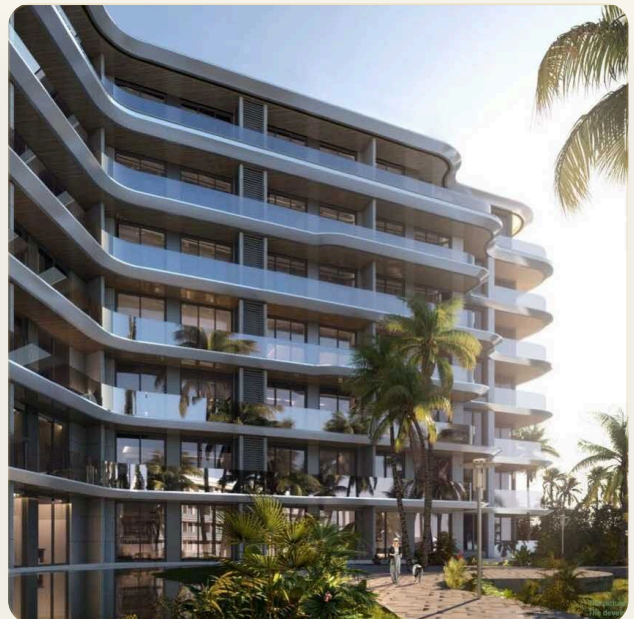

ФОТОГРАФИИ

Галерея

ГАЛЕРЕЯ