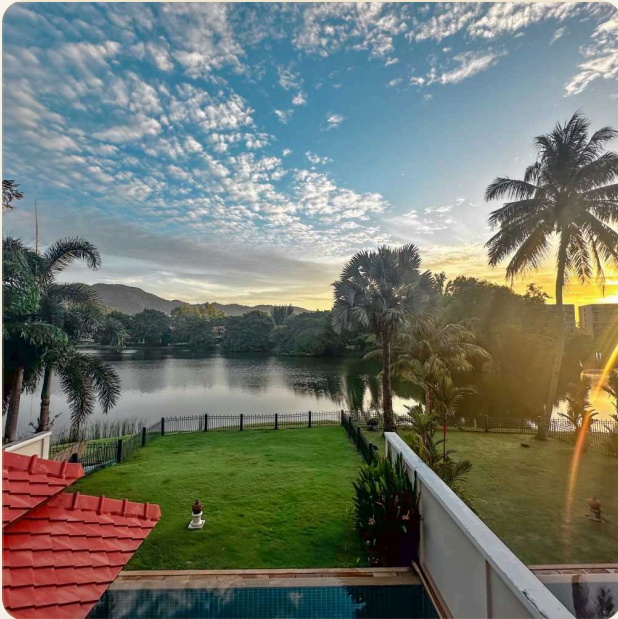

ВИЛЛА · 3 СПАЛЬНИ

Прекрасная вилла с видом на озеро, Laguna Cove

ЦЕНА

КЛЮЧЕВЫЕ ФАКТЫ

Прекрасная вилла с видом на озеро, Laguna Cove

ТИП	Вилла
СПАЛЬНИ	3
ВАННЫЕ	3
ЖИЛАЯ ПЛОЩАДЬ	502 кв.м
УЧАСТОК	500 кв.м
ПАРКОВКА	1
ВИД	Бассейн, Озеро, Сад
МЕБЕЛЬ	С мебелью
ПРОЕКТ	Лагуна Коув

ОБ ОБЪЕКТЕ

Коротко и по делу

Laguna Cove это небольшой жилой комплекс находящийся в самом сердце курорта Laguna Phuket. Он был построен в 2005 году и стал излюбленным местом для жизни и отдыха состоятельных людей. Гости и жители Laguna Cove могут пользоваться инфраструктурой комплекса Laguna Phuket, получая привилегии в виде скидок в ресторанах, спа и бутиках курорта. Проект имеет на своей территории недвижимость в виде таунхаусов с личными бассейнами. Всего в проекте 8 вилл, все они двухэтажные, выполнены в едином стиле и располагаются по берегам живописного озера. Его особенностью является то что данный проект находится в непосредственной доступности до всей инфраструктуры и пляжа. Инфраструктура Laguna Cove располагается в самом центре Лагуны. В пешей доступности вы можете добраться до пляжа, магазинов, ресторанов, баров, спа салонов, банков и многого другого. От комплекса до пляжа и обратно регулярно курсирует бесплатный шатл-бас. Отдыхая в Laguna Cove, вы можете не брать

ГЛАВНЫЙ ВИД

Первое впечатление

ГАЛЕРЕЯ

ФОТОГРАФИИ

Галерея

ГАЛЕРЕЯ

ГАЛЕРЕЯ

ГАЛЕРЕЯ