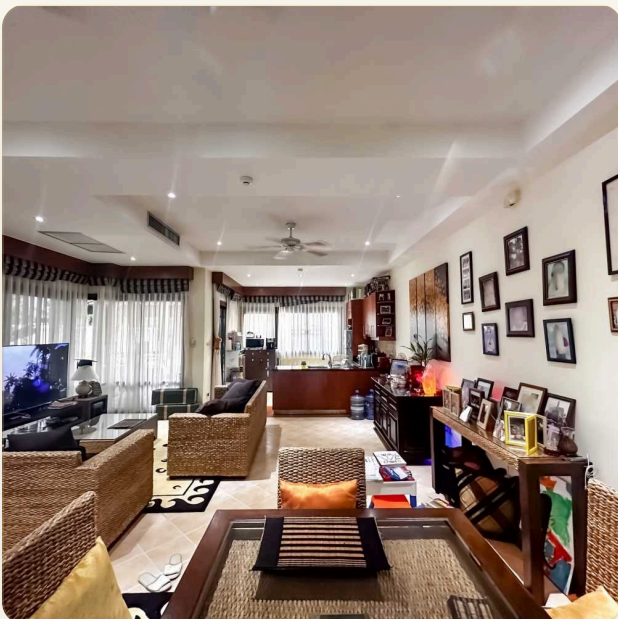

ОБ ОБЪЕКТЕ

Коротко и по делу

Laguna Cove это небольшой жилой комплекс находящийся в самом сердце курорта Laguna Phuket. Он был построен в 2005 году и стал излюбленным местом для жизни и отдыха состоятельных людей. Гости и жители Laguna Cove могут пользоваться инфраструктурой комплекса Laguna Phuket, получая привилегии в виде скидок в ресторанах, спа и бутиках курорта. Проект имеет на своей территории недвижимость в виде таунхаусов с личными бассейнами. Всего в проекте 8 вилл, все они двухэтажные, выполнены в едином стиле и располагаются по берегам живописного озера. Его особенностью является то что данный проект находится в непосредственной доступности до всей инфраструктуры и пляжа. Инфраструктура Laguna Cove располагается в самом центре Лагуны. В пешей доступности вы можете добраться до пляжа, магазинов, ресторанов, баров, спа салонов, банков и многого другого. От комплекса до пляжа и обратно регулярно курсирует бесплатный шатл-бас. Отдыхая в Laguna Cove, вы можете не брать

ГЛАВНЫЙ ВИД

Первое впечатление

ГАЛЕРЕЯ

ФОТОГРАФИИ

Галерея

ГАЛЕРЕЯ

ГАЛЕРЕЯ

ГАЛЕРЕЯ