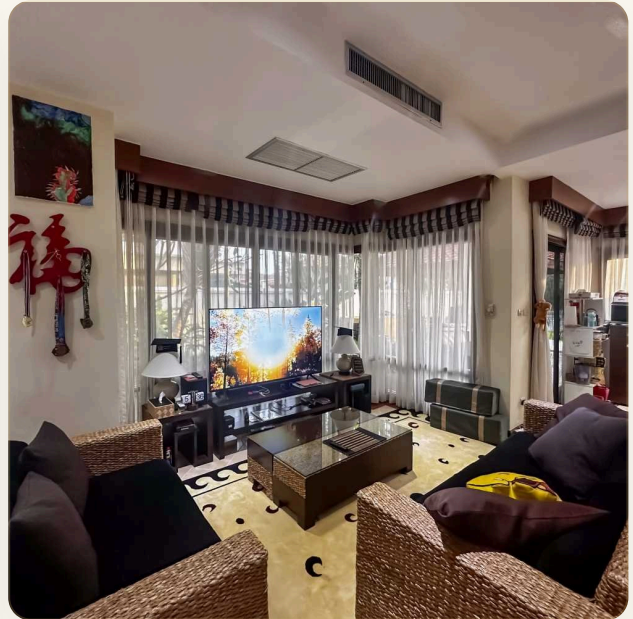

ВИЛЛА · 3 СПАЛЬНИ

Прекрасная вилла с видом на озеро, Laguna Cove

ЦЕНА

КЛЮЧЕВЫЕ ФАКТЫ

Прекрасная вилла с видом на озеро, Laguna Cove

ТИП	Вилла
СПАЛЬНИ	3
ВАННЫЕ	3
ЖИЛАЯ ПЛОЩАДЬ	502 кв.м
УЧАСТОК	500 кв.м
ПАРКОВКА	1
ВИД	Бассейн, Озеро, Сад
МЕБЕЛЬ	С мебелью
ПРОЕКТ	Лагуна Коув

ОБ ОБЪЕКТЕ

Коротко и по делу

Laguna Cove это небольшой жилой комплекс находящийся в самом сердце курорта Laguna Phuket. Он был построен в 2005 году и стал излюбленным местом для жизни и отдыха состоятельных людей. Гости и жители Laguna Cove могут пользоваться инфраструктурой комплекса Laguna Phuket, получая привилегии в виде скидок в ресторанах, спа и бутиках курорта. Проект имеет на своей территории недвижимость в виде таунхаусов с личными бассейнами. Всего в проекте 8 вилл, все они двухэтажные, выполнены в едином стиле и располагаются по берегам живописного озера. Его особенностью является то что данный проект находится в непосредственной доступности до всей инфраструктуры и пляжа. Инфраструктура Laguna Cove располагается в самом центре Лагуны. В пешей доступности вы можете добраться до пляжа, магазинов, ресторанов, баров, спа салонов, банков и многого другого. От комплекса до пляжа и обратно регулярно курсирует бесплатный шатл-бас. Отдыхая в Laguna Cove, вы можете не брать

ГЛАВНЫЙ ВИД

Первое впечатление

ГАЛЕРЕЯ

ФОТОГРАФИИ

Галерея

ГАЛЕРЕЯ

ГАЛЕРЕЯ

ГАЛЕРЕЯ