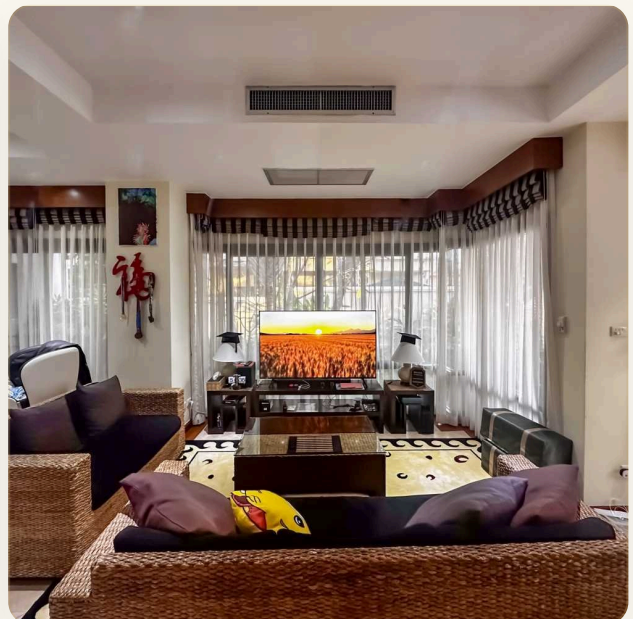

ФОТОГРАФИИ

Галерея

ГАЛЕРЕЯ