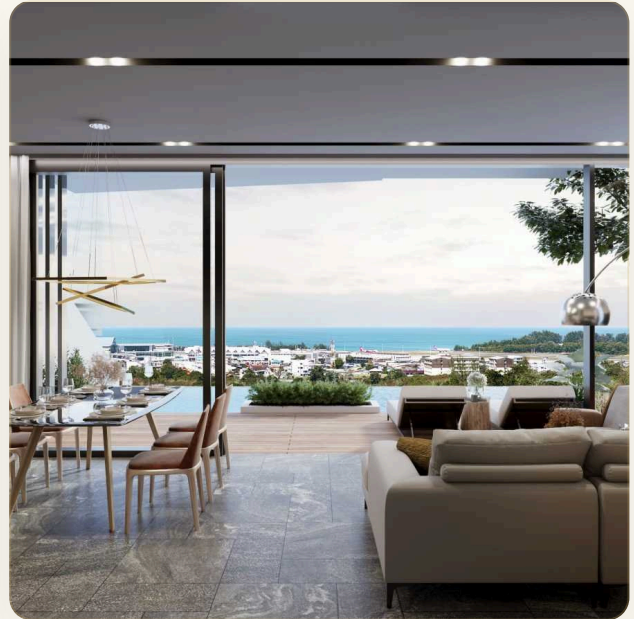

ФОТОГРАФИИ

Галерея

ГАЛЕРЕЯ