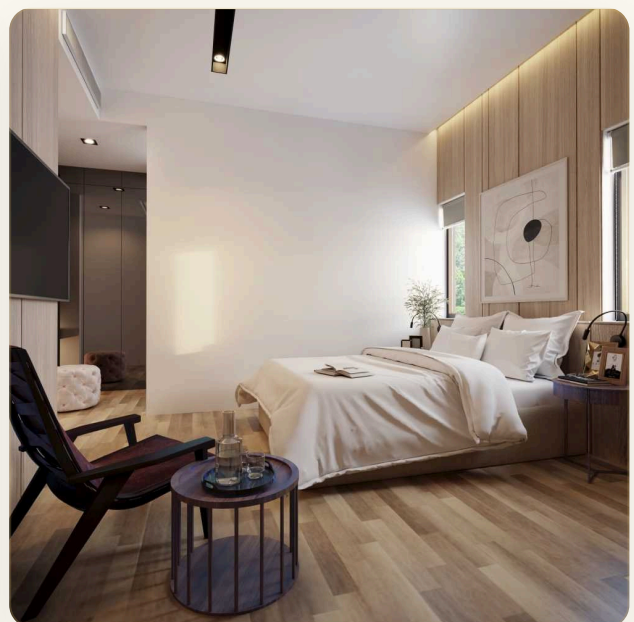

ФОТОГРАФИИ

Галерея

ГАЛЕРЕЯ