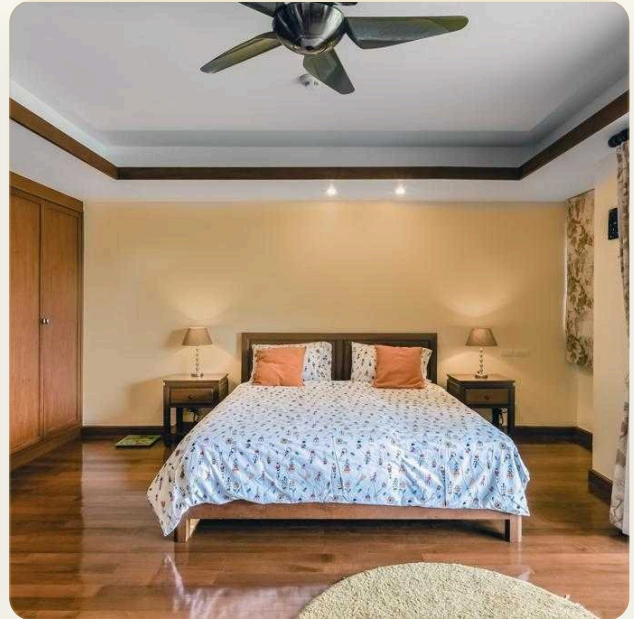

ФОТОГРАФИИ

Галерея

ГАЛЕРЕЯ