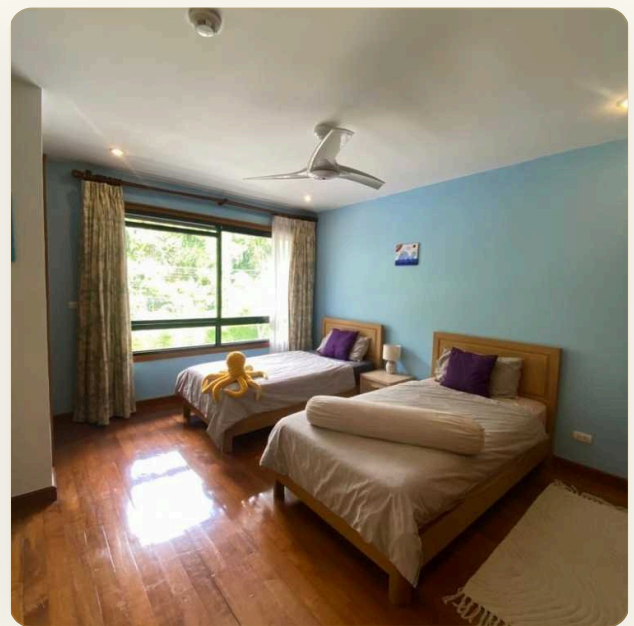

ФОТОГРАФИИ

Галерея

ГАЛЕРЕЯ