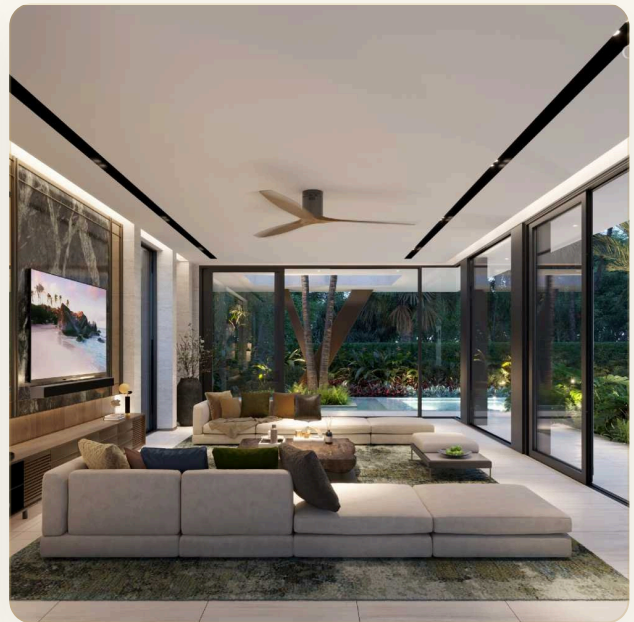

ФОТОГРАФИИ

Галерея

ГАЛЕРЕЯ