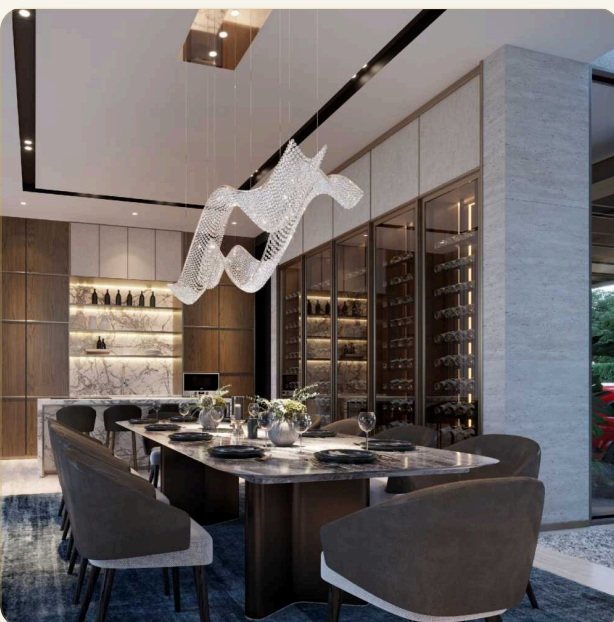

ФОТОГРАФИИ

Галерея

ГАЛЕРЕЯ