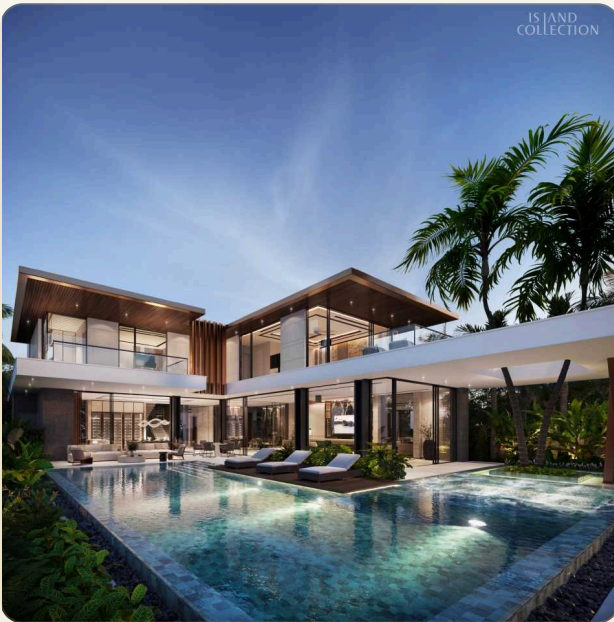

ФОТОГРАФИИ

Галерея

ГАЛЕРЕЯ