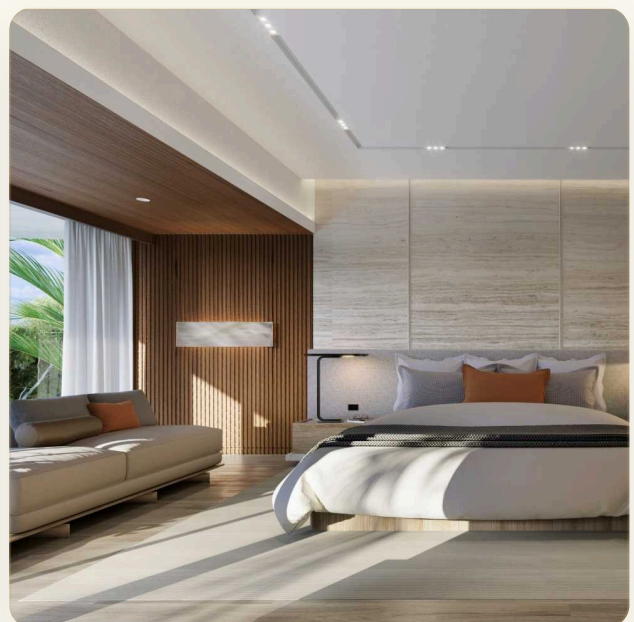

ФОТОГРАФИИ

Галерея

ГАЛЕРЕЯ