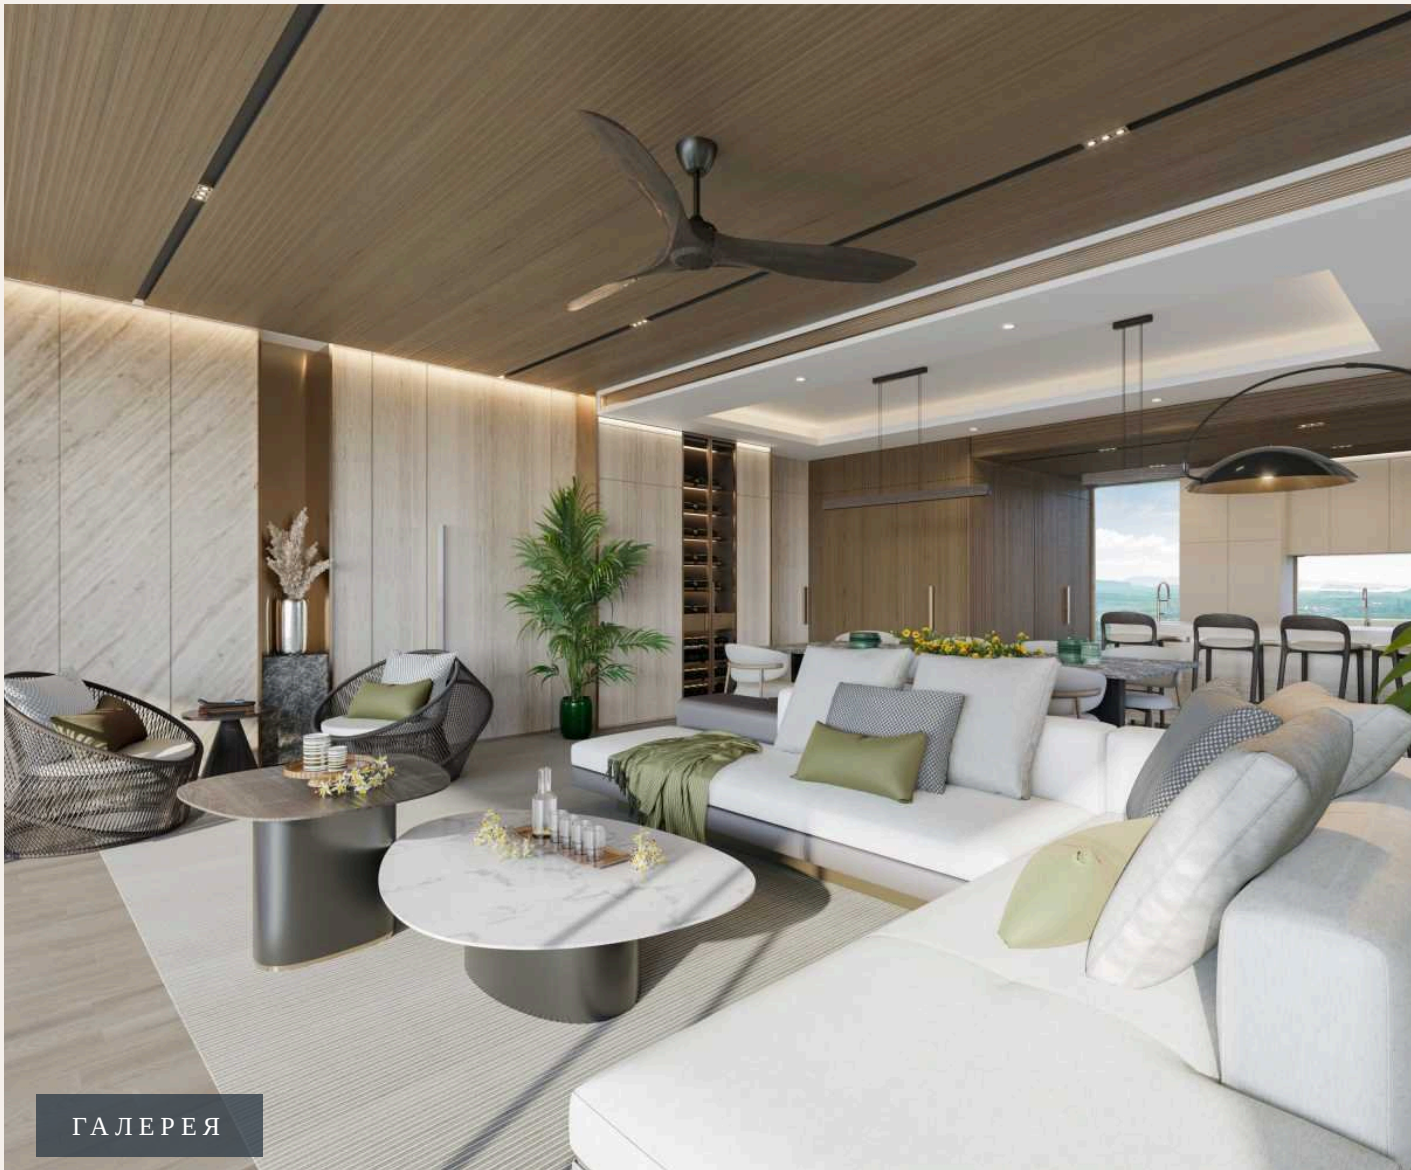

PHUKET, PHUKET · THAILAND

3-Bedroom Apartment in Banyan Tree Beach Residences

ОБЗОР ОБЪЕКТА

3-комн. апартаменты · Пхукет,
Phuket
 3 СПАЛЕН

 4 ВАННЫХ

 248 КВ.М

 3 ЭТАЖЕЙ

Представляем вам уникальный проект от Banyan Tree с прямым выходом на пляж! Этот комплекс из десяти триплексов и 5-ти вилл в Лагуна Пхукет предлагает жизнь на берегу моря высшего класса. Представьт...

ГАЛЕРЕЯ

ГАЛЕРЕЯ

ОПИСАНИЕ ОБЪЕКТА

“Верхний уровень предлагает потрясающие виды и прекрасный частный бассейн, а на двух нижних уровнях вас ждут уютные спальни.”

Представляем вам уникальный проект от Banyan Tree с прямым выходом на пляж! Этот комплекс из десяти триплексов и 5-ти вилл в Лагуна Пхукет предлагает жизнь на берегу моря высшего класса. Представьте себе, как вы просыпаетесь под звуки волн и выходите прямо на белоснежный пляж Банг Тао. Резиденции создают эксклюзивное уединение, где вы можете наслаждаться спокойствием Андаманского моря на западе и красотой зеленых гор на востоке. Встречайте море прямо у своего порога и насладитесь широким спектром роскошных удобств. Триплексы - это кондоминиум, созданный для великолепия, отражающий многоярусные каюты круизного судна на трех этажах с частным лифтом.