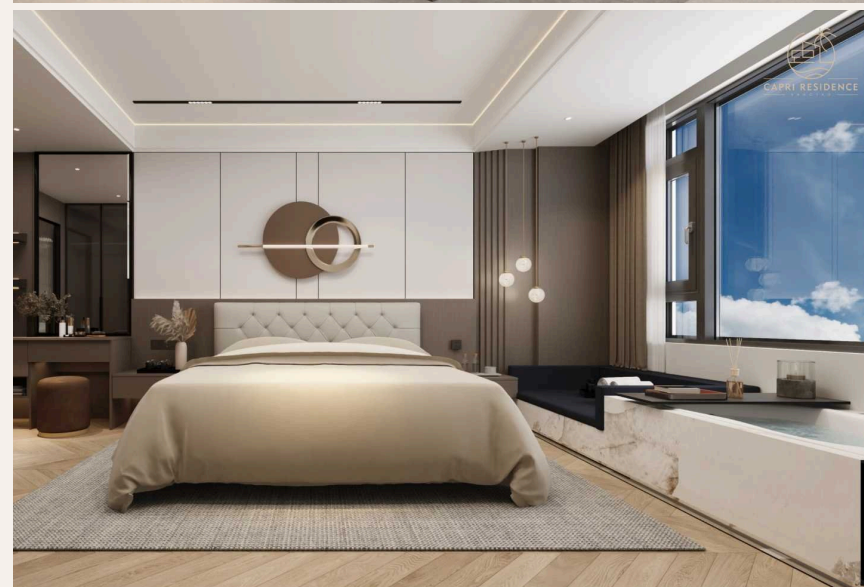

PHUKET, PHUKET · THAILAND

2-Bedroom Apartment in Capri Residence Bangtao

ОБЗОР ОБЪЕКТА

2-комн. апартаменты · Пхукет, Phuket

 2 СПАЛЕН

 2 ВАННЫХ

 75 КВ.М

Добро пожаловать в Capri Residence Bangtao, где роскошная жизнь встречается с тропическим бризом. Уютно расположенный в самом сердце Пхукета, всего в 850 метрах от знакового пляжного клуба Catch Be...

ЦЕНА ПРОДАЖИ

10,875,000 THB

≈ \$310,714

ХАРАКТЕРИСТИКИ

Сделка	Продажа	Тип	Апартаменты
Проект	Капри Резиденс Бангтао	Вид	Бассейн
Этаж	4	До пляжа	1001 м
Предложение	Застройщик	Цена/кв.м	145,000 THB

ОПИСАНИЕ ОБЪЕКТА

“Уютно расположенный в самом сердце Пхукета, всего в 850 метрах от знакового пляжного клуба Catch Beach Club, этот эксклюзивный проект предлагает образ жизни ...”

Добро пожаловать в Capri Residence Bangtao, где роскошная жизнь встречается с тропическим бризом. Уютно расположенный в самом сердце Пхукета, всего в 850 метрах от знакового пляжного клуба Catch Beach Club, этот эксклюзивный проект предлагает образ жизни роскоши и спокойствия.

Проект включает в себя 231 юнит, в том числе 203 квартиры площадью 35 кв.м, 21 квартира площадью 70 кв.м и 7 квартир

площадью 75 кв.м. Погрузитесь в роскошь, отдыхая у общего бассейна и тренируясь в современном фитнес-центре. Этот проект спроектирован с инфраструктурой для активного и здорового образа жизни. Общий бассейн создает идеальное место для отдыха и общения, предоставляя жителям Capri Residence Bangtao возможность наслаждаться тропическим солнцем и бризом. Инвестируйте в свою мечту и поднимите свою жизнь на новый уровень в Capri Residence Bangtao.