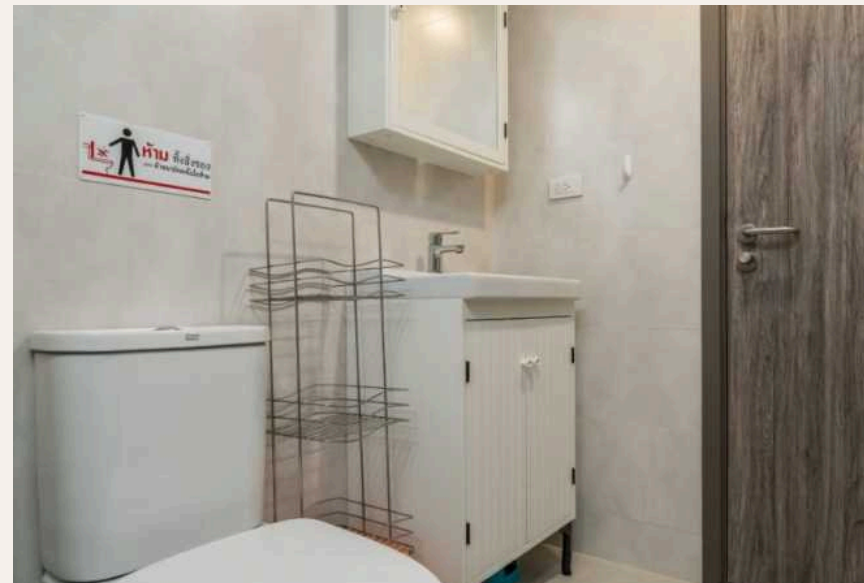

## ХАРАКТЕРИСТИКИ

Сделка	Продажа	Тип	Апартаменты
Проект	Зе Тайтл Резиденс Наянг	Вид	Город
Мебель	С мебелью	Этаж	6
До пляжа	350 м	Предложение	Частный владелец
Цена/кв.м	83,333 THB		

ГАЛЕРЕЯ

ГАЛЕРЕЯ

ГАЛЕРЕЯ