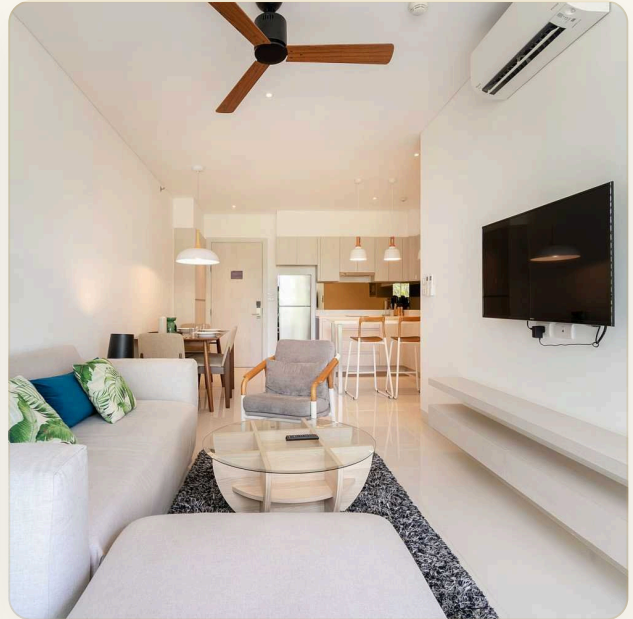

ФОТОГРАФИИ

Галерея

ГАЛЕРЕЯ