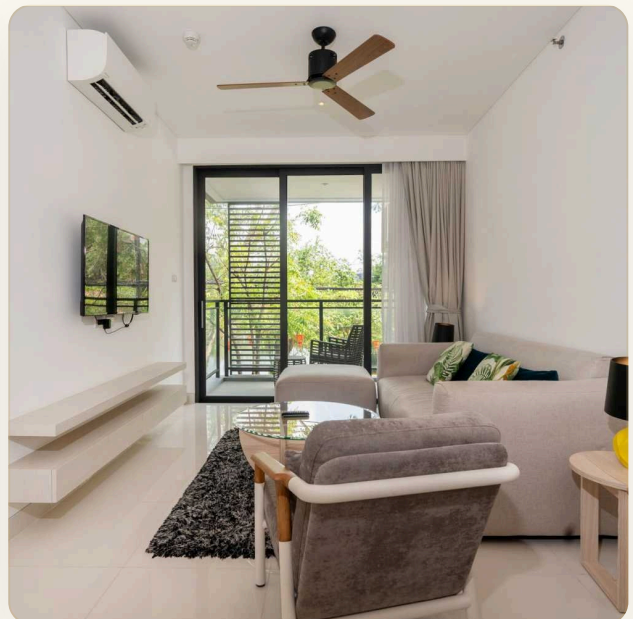

ФОТОГРАФИИ

Галерея

ГАЛЕРЕЯ