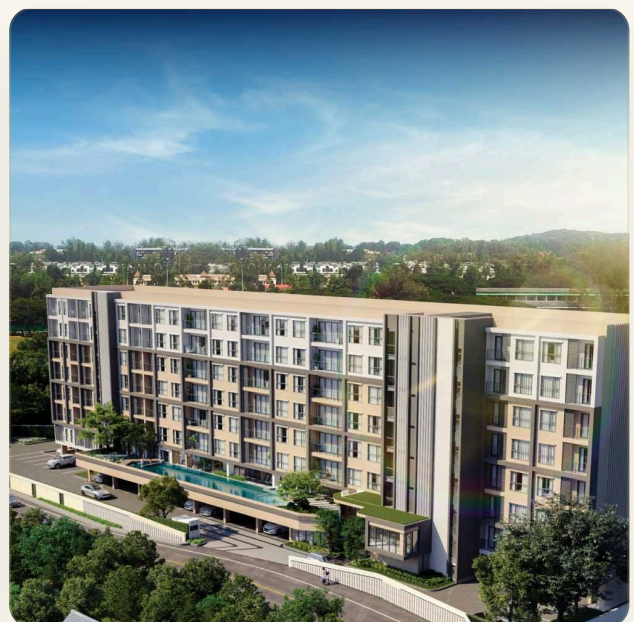

ФОТОГРАФИИ

Галерея

ГАЛЕРЕЯ