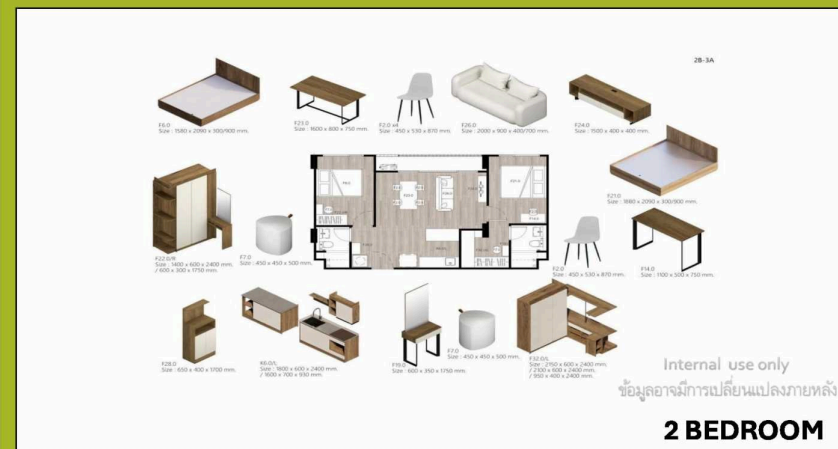

SURIN, PHUKET · THAILAND

2-Bedroom Apartment in Space Condominium Cherngtalay

ОБЗОР ОБЪЕКТА

2-комн. апартаменты · Surin,
Phuket
 2 СПАЛЕН

 2 ВАННЫХ

 68 КВ.М

Основные Характеристики: Размер: 68 квадратных метров. Этажность:
Расположена в современном 8-этажном кондоминиуме Space
Cherngtalay. Дизайн: Современный и функциональный, оптимизированный
для максима...

ГАЛЕРЕЯ

ГАЛЕРЕЯ

พื้นที่ใช้สอย 51.18 ตารางเมตร

พื้นที่ใช้สอย 56.16 ตารางเมตร

Internal use only
ข้อมูลอาจมีการเปลี่ยนแปลงภายหลัง

2 BEDROOM

2B-1A

Internal use of
 ข้อมูลอาจมีการเปลี่ยนแปลง
2 BEDROOM

พื้นที่ใช้สอย 66.75 ตารางเมตร

พื้นที่ใช้สอย 67.71 ตารางเมตร

Internal use only
ข้อมูลอาจมีการเปลี่ยนแปลง
2 BEDROOM

ОПИСАНИЕ ОБЪЕКТА

“Основные Характеристики: Размер: 68 квадратных метров. Этажность: Расположена в современном 8-этажном кондоминиуме Space Cherngtalay. Дизайн: Современный и функ...”

Основные Характеристики: Размер: 68 квадратных метров. Этажность: Расположена в современном 8-этажном кондоминиуме Space Cherngtalay. Дизайн: Современный и функциональный, оптимизированный для максимального использования пространства. Интерьер и Удобства: Жилая Зона: Просторная и светлая, с достаточным местом для отдыха и работы. Кухня: Оборудованная и интегрированная кухня, идеально подходящая для приготовления еды и хранения продуктов. Ванная Комната: Современная ванная комната с душевой кабиной, оборудованная всем необходимым для комфорта. Балкон: