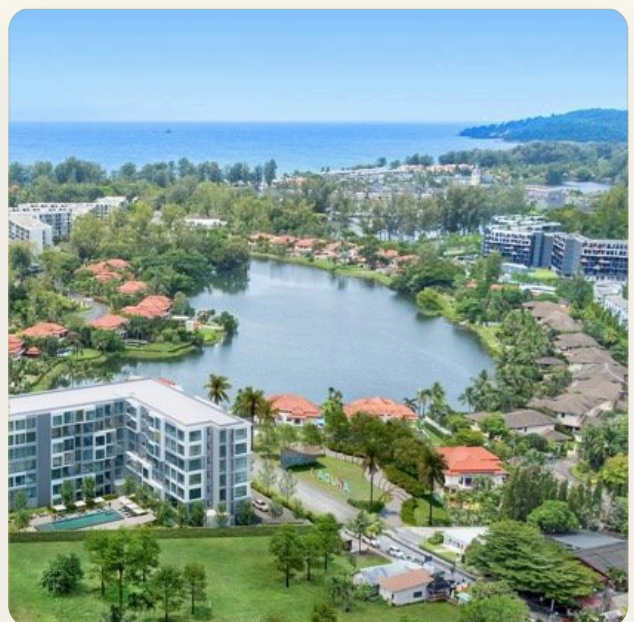

## Коротко и по делу

---

*Laguna Lakeside* — это современный кондоминиум, расположенный на въезде в престижный комплекс *Laguna Phuket*, в непосредственной близости от торгово-развлекательного центра *Boat Avenue*. Проект был завершен в июне 2024 года и включает 114 жилых единиц, распределенных на 7 этажах. В комплексе представлены апартаменты с 1, 2 и 3 спальнями, спроектированные по современным стандартам и обеспечивающие максимальный комфорт. Жителям доступны премиальные удобства: 60-метровый бассейн, тренажерный зал, зона барбекю в саду, а также прачечная. С верхних этажей открываются живописные виды на озеро и зеленые пейзажи *Laguna Phuket*. Благодаря выгодному расположению, всего в нескольких минутах находятся лучшие рестораны, бутики и супермаркеты *Boat Avenue* и *Porto de Phuket*. В пешей доступности — живописный пляж Банг Тао, известный своим белоснежным песком и лазурной водой. *Laguna Lakeside* — идеальное место для жизни, отдыха и

# Галерея

ГАЛЕРЕЯ

ГАЛЕРЕЯ

ГАЛЕРЕЯ

ГАЛЕРЕЯ

РАЙОН И ОКРУЖЕНИЕ