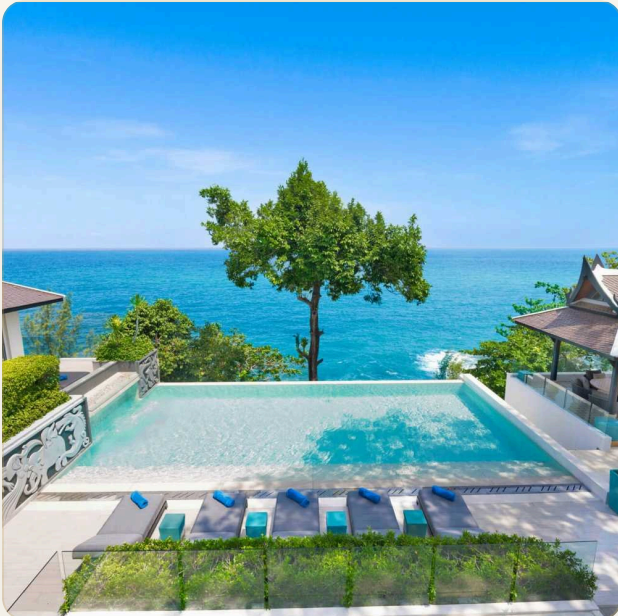

ФОТОГРАФИИ

Галерея

ГАЛЕРЕЯ