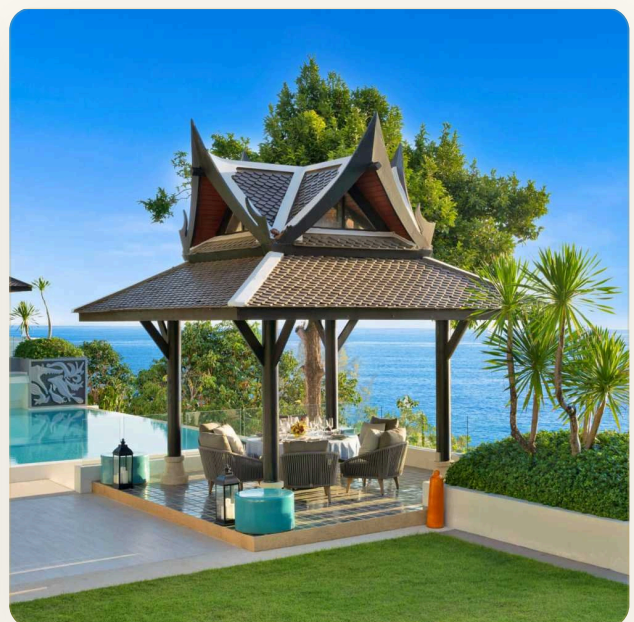

ФОТОГРАФИИ

Галерея

ГАЛЕРЕЯ