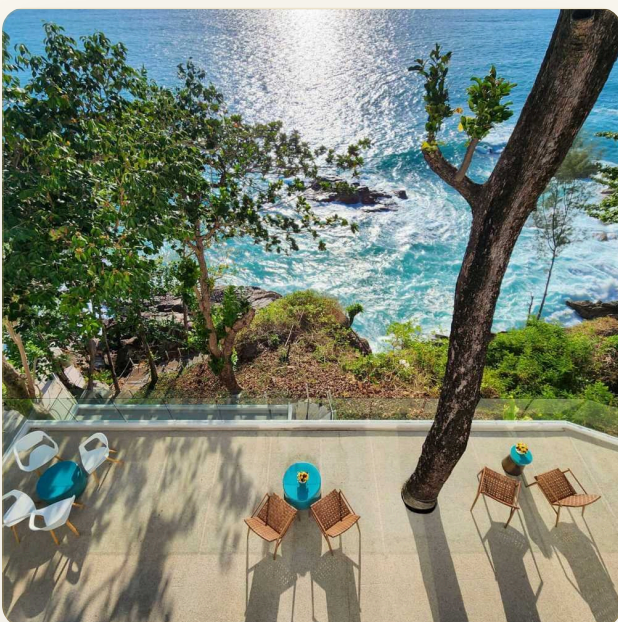

ФОТОГРАФИИ

Галерея

ГАЛЕРЕЯ