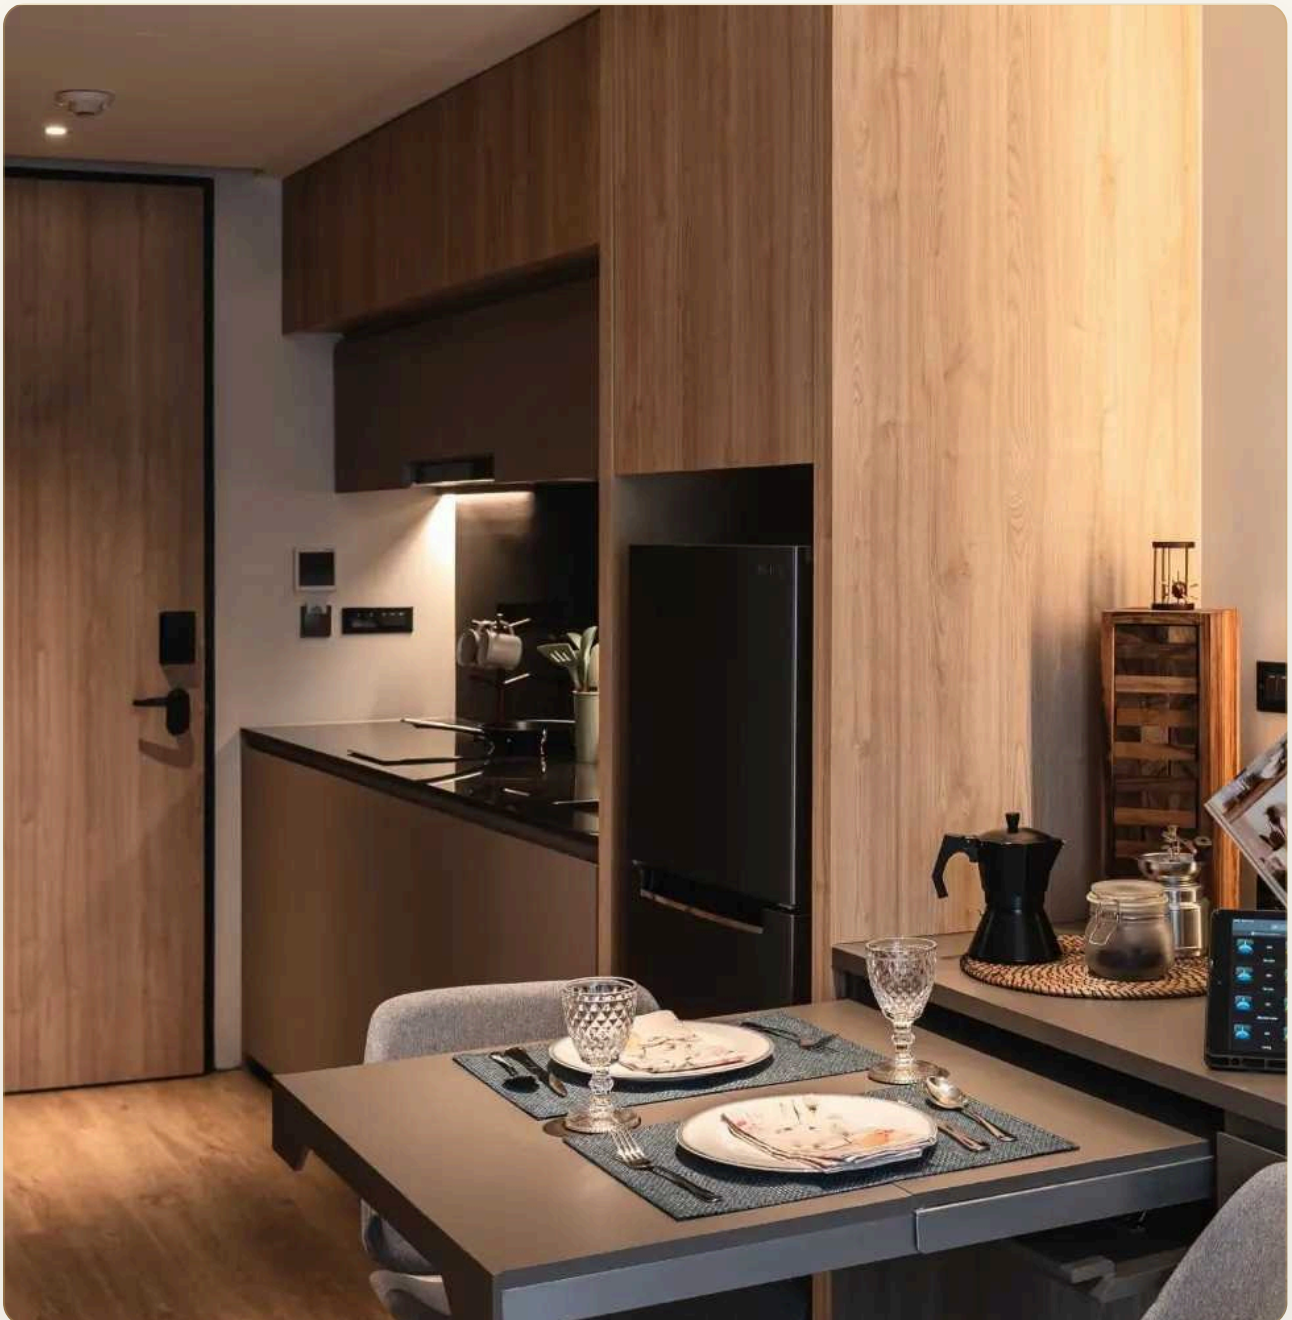

ГЛАВНЫЙ ВИД

Первое впечатление

ГАЛЕРЕЯ