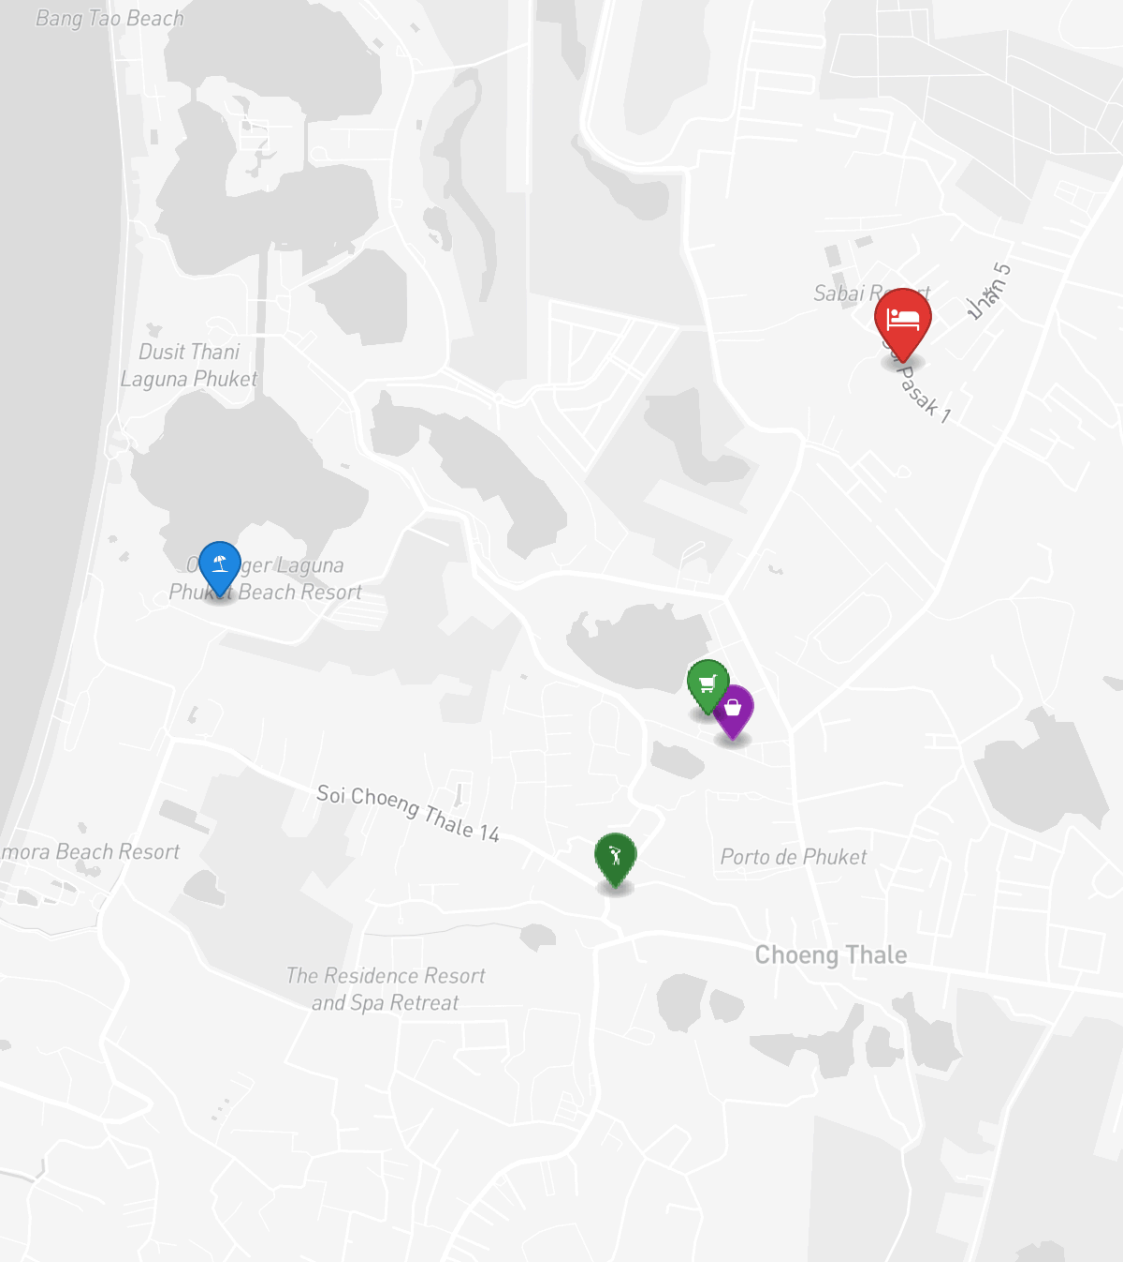

## РАСПОЛОЖЕНИЕ

Лагуна Пхукет — интегрированный курортный комплекс мирового уровня с гольф-полями, спа и развитой инфраструктурой.

- 3000 М ДО ПЛЯЖ
- 5 МИН ДО БАНГ ТАО
- 5 МИН ДО BOAT AVENUE
- 15 МИН ДО СУРИН