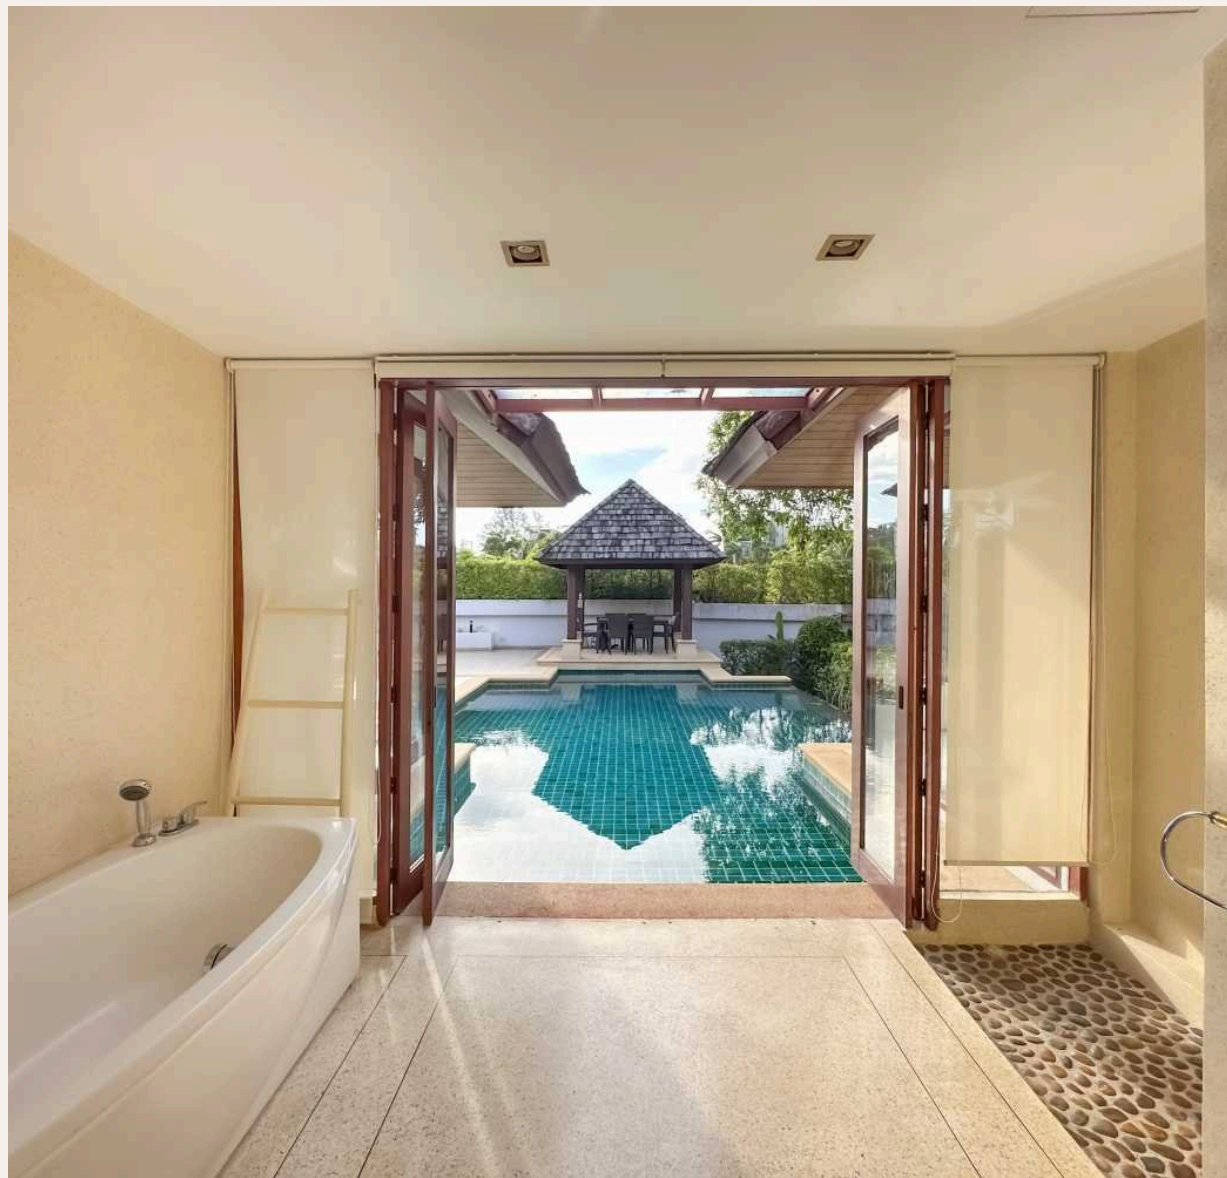

## ОПИСАНИЕ ОБЪЕКТА

*“Дизайн внутреннего двора в тропическом стиле гарантирует максимальную конфиденциальность.”*

Thai Bali - спа-виллы с 3 спальнями в которых царит спокойная элегантность. Дизайн внутреннего двора в тропическом стиле гарантирует максимальную конфиденциальность. Вилла сочетает в себе простой шарм тайского и балийского дизайна. Наслаждаетесь ли вы массажем или наслаждаетесь дневным сном, нежные звуки каскадного водопада помогут погрузить вас в мечтательное состояние души и тела.

Уникальная по своим предложениям вилла отличается роскошным тропическим интерьером, который был специально разработан с учетом предпочтений каждого владельца, но есть некоторые общие черты. В больших

главных спальнях есть встроенные шкафы и отдельные кондиционеры. В ванной комнате есть туалетный столик для него и для нее, душевая и ванна. Инфраструктура Thai Bali включает в себя парковку, круглосуточную охрану. Что вблизи Идеальное местоположение, в 5-ти минутах ходьбы от пляжа Бангтао. В пешей доступности от комплекса находятся Siam Blue & Catch beach club, Tesco lotus express. Также богатая курортная инфраструктура района Банг Тао включает в себя магазины, рестораны, бары, СПА-центры, детский клуб, центр, торговый центр, банки. Для кого подходит Идеальный отдых для пар или небольших семей.