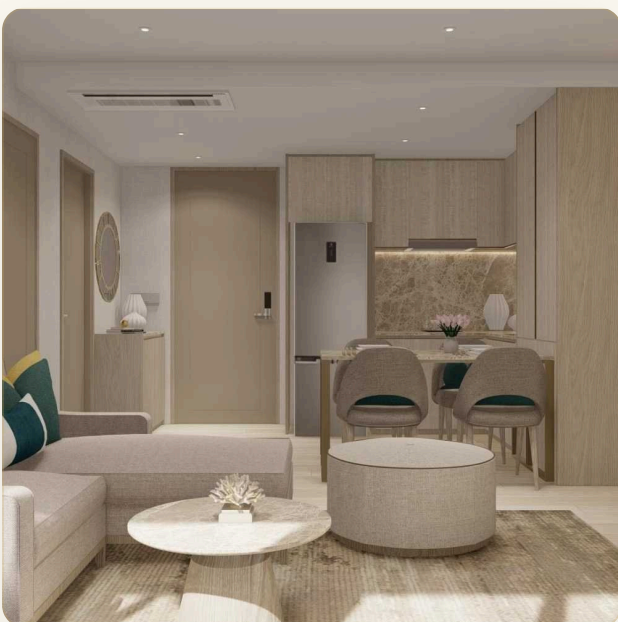

ФОТОГРАФИИ

Галерея

ГАЛЕРЕЯ