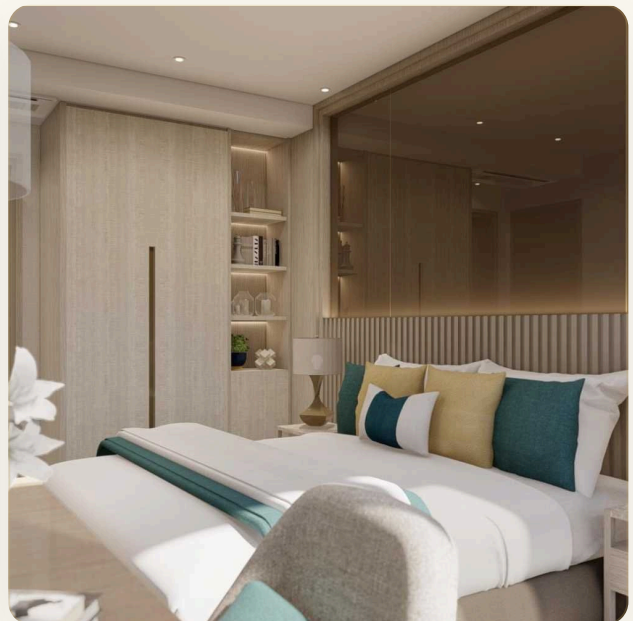

ФОТОГРАФИИ

Галерея

ГАЛЕРЕЯ