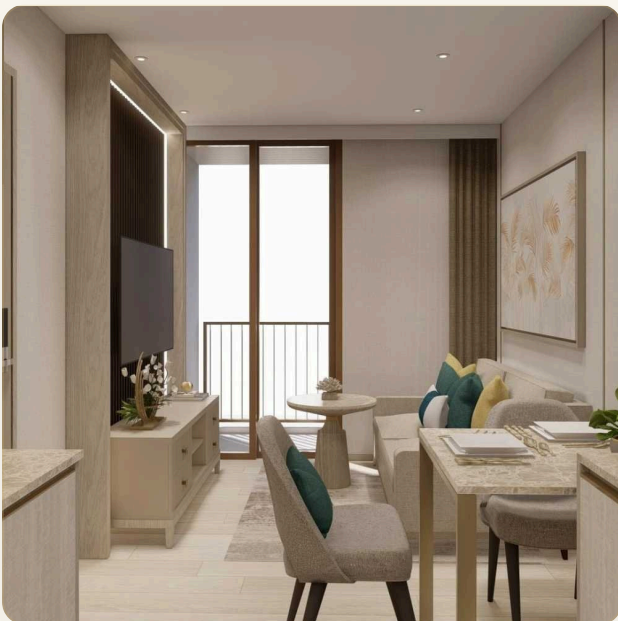

ФОТОГРАФИИ

Галерея

ГАЛЕРЕЯ