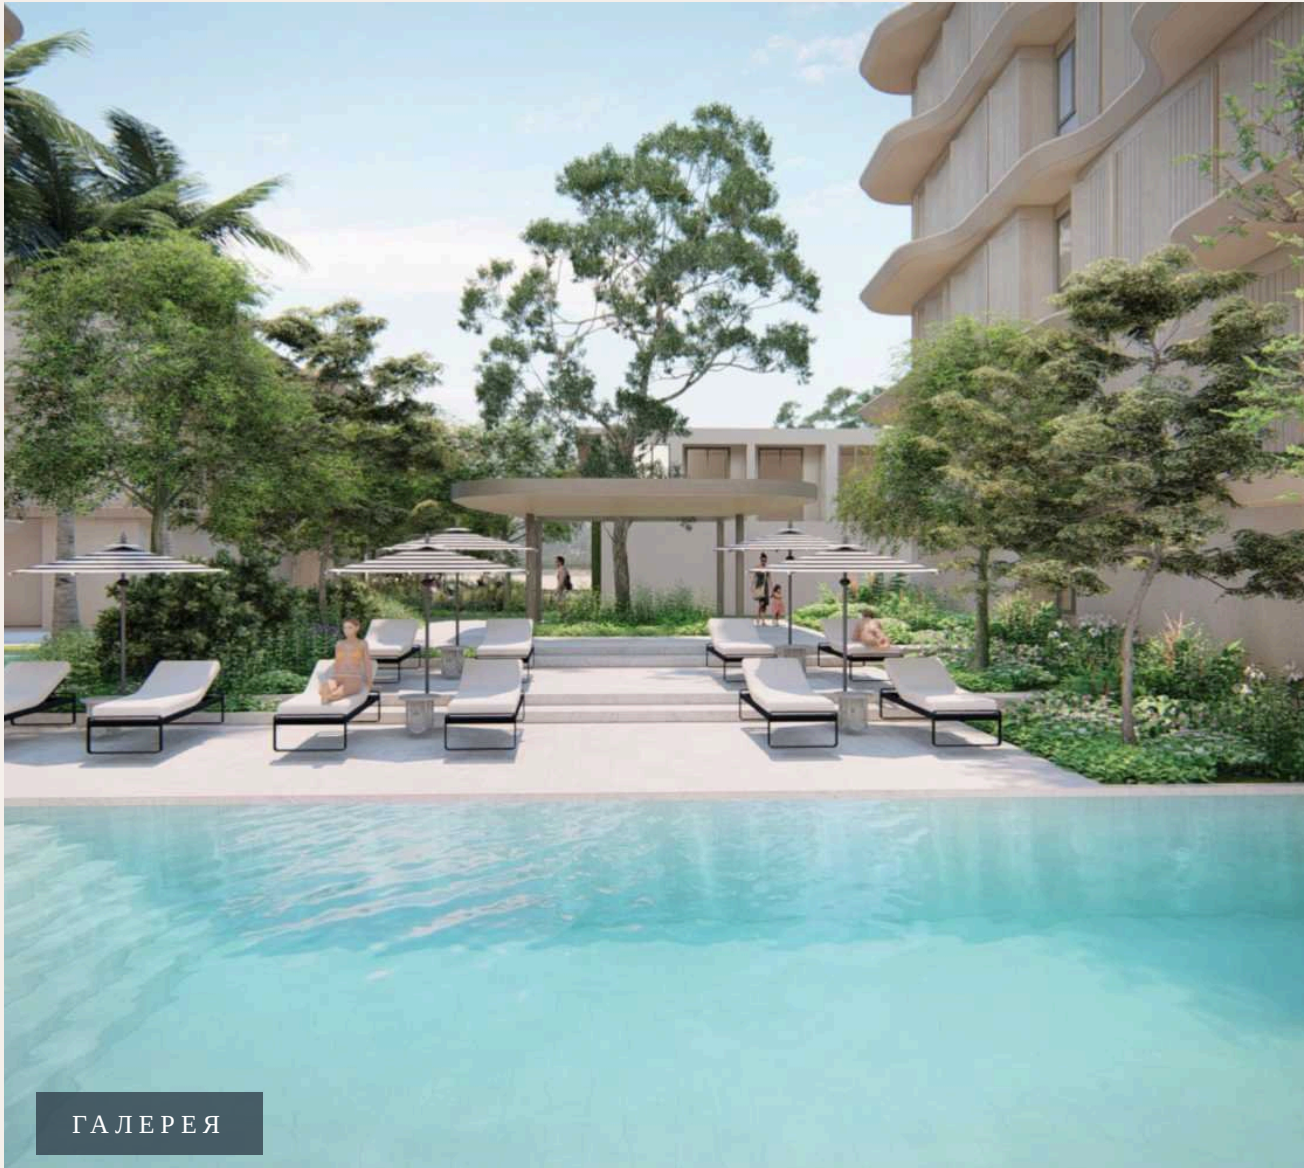

## -1-комн. апартаменты · Пхукет, Phuket

 -1 СПАЛЕН

 1 ВАННЫХ

 32 КВ.М

Кондоминиум Bellevue Beachfront Condo - это проект кондоминиумов и апартаментов, расположенный в Чонг Тале, Пхукет, с планом завершения строительства в ноябре 2026 года. Он включает в себя 645 един...

# 6,720,000 THB

≈ \$192,000

ХАРАКТЕРИСТИКИ

Сделка	Продажа	Тип	Апартаменты
Проект	Бельвю Бичфронт	Вид	Сад
До пляжа	400 м	Предложение	Застройщик
Цена/кв.м	210,000 THB		

ГАЛЕРЕЯ

ГАЛЕРЕЯ

ГАЛЕРЕЯ

ГАЛЕРЕЯ

# ОПИСАНИЕ ОБЪЕКТА

*“Он включает в себя 645 единиц на пяти этажах и был разработан компанией Belland.Bellevue Beachfront Condo предлагает изысканное сочетание современного образа...”*

Кондоминиум Bellevue Beachfront Condo - это проект кондоминиумов и апартаментов, расположенный в Чонг Тале, Пхукет, с планом завершения строительства в ноябре 2026 года. Он включает в себя 645 единиц на пяти этажах и был разработан компанией Belland.Bellevue Beachfront Condo предлагает изысканное сочетание современного образа жизни и тропической гармонии. Этот комплекс состоит из пяти зданий, каждое из которых возвышается на пять этажей, и является свидетельством архитектурного мастерства и тщательного дизайна, обеспечивая привилегированный вид на потрясающее Андаманское море.