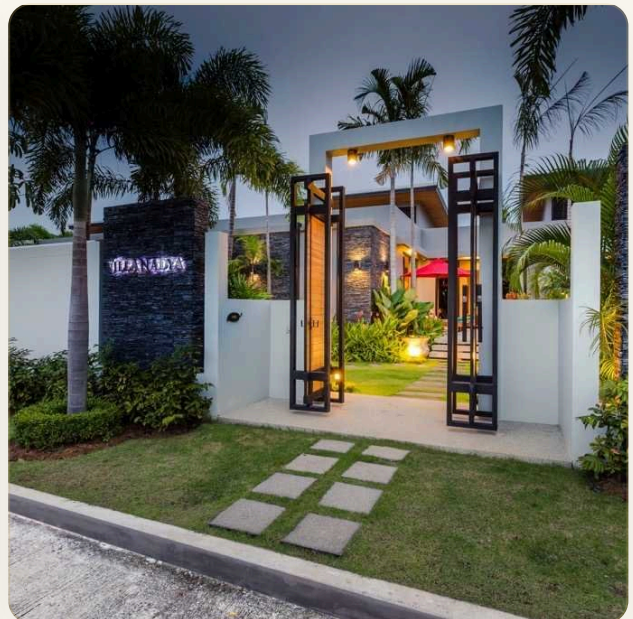

ФОТОГРАФИИ

Галерея

ГАЛЕРЕЯ