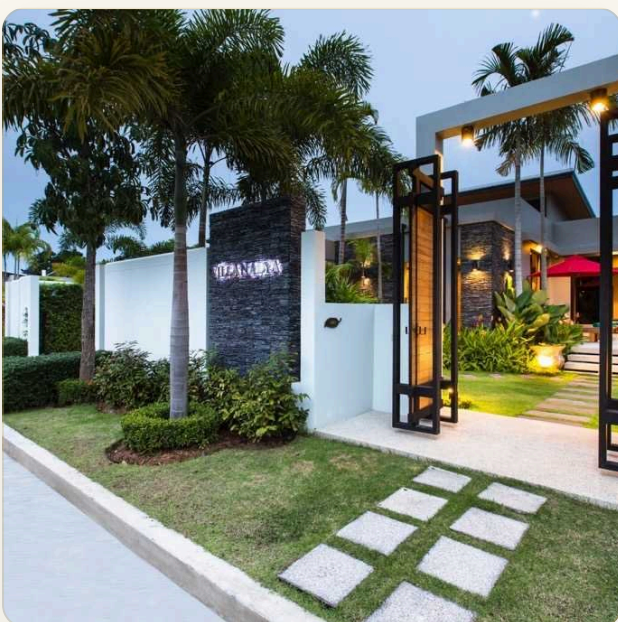

ФОТОГРАФИИ

Галерея

ГАЛЕРЕЯ