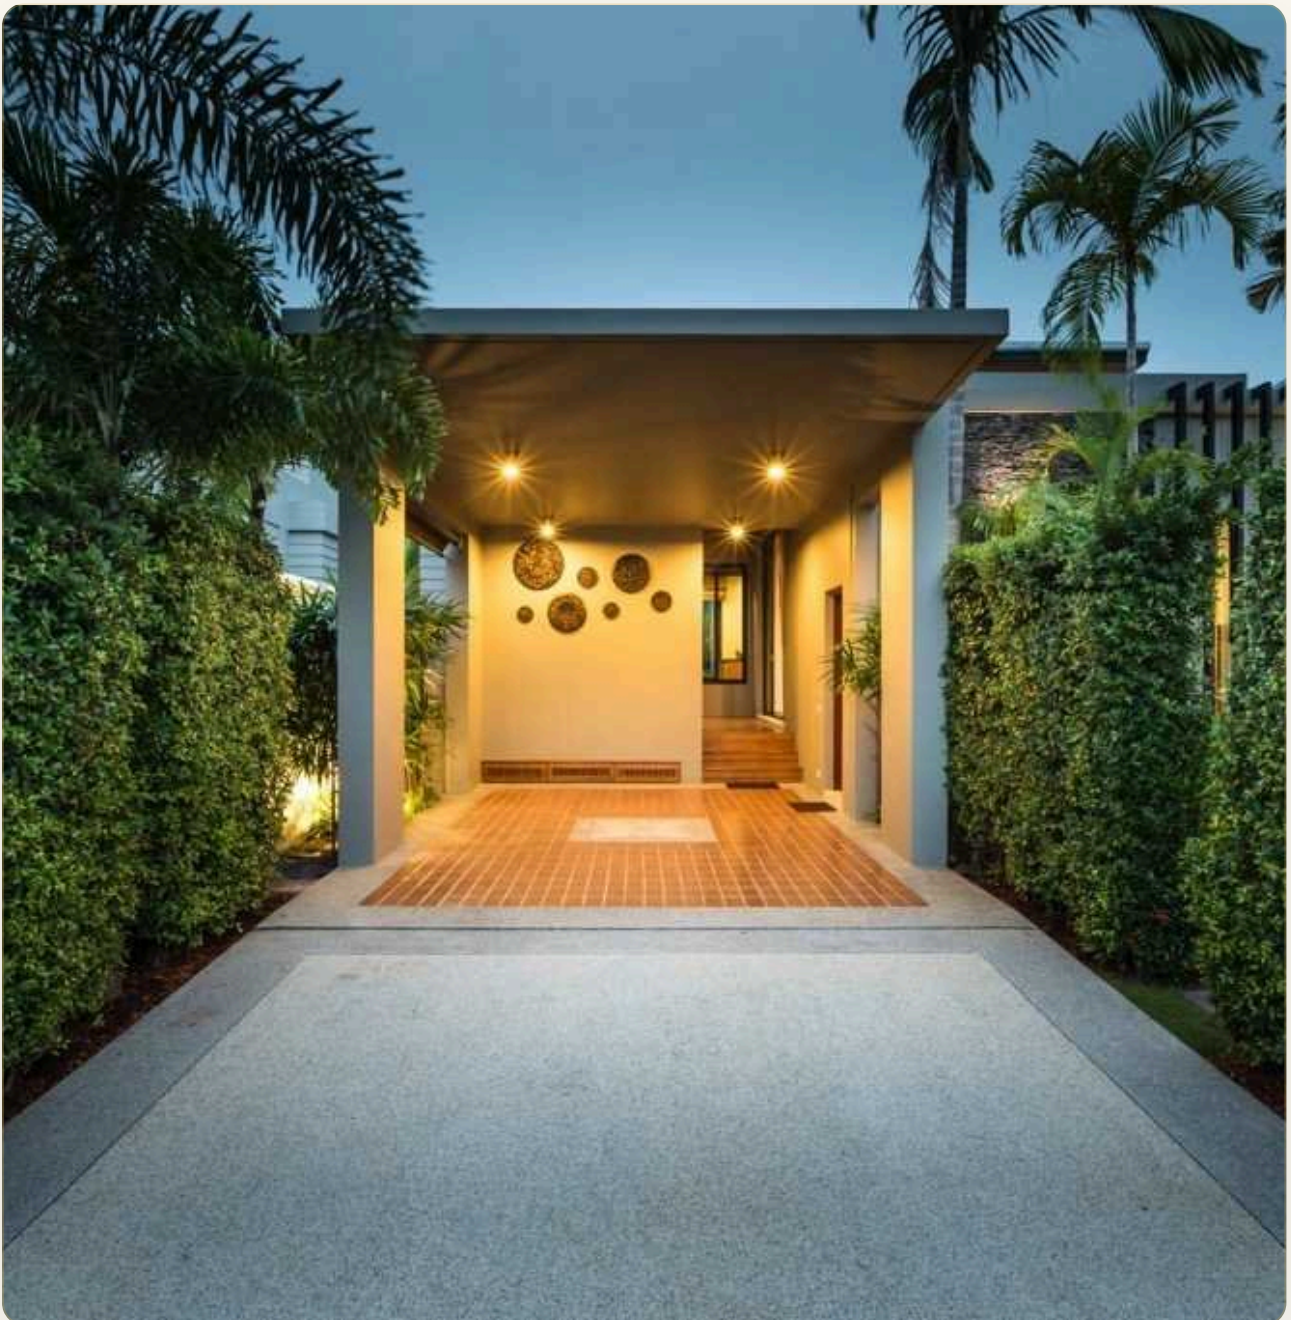

ГЛАВНЫЙ ВИД

Первое впечатление

ГАЛЕРЕЯ