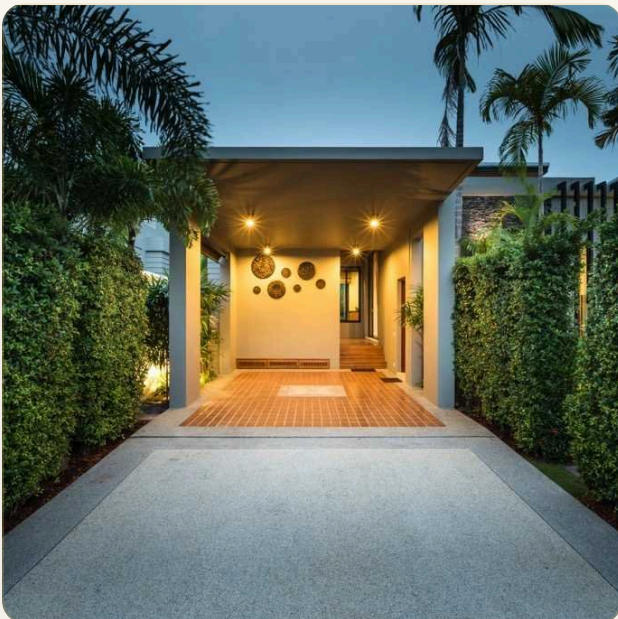

ФОТОГРАФИИ

Галерея

ГАЛЕРЕЯ