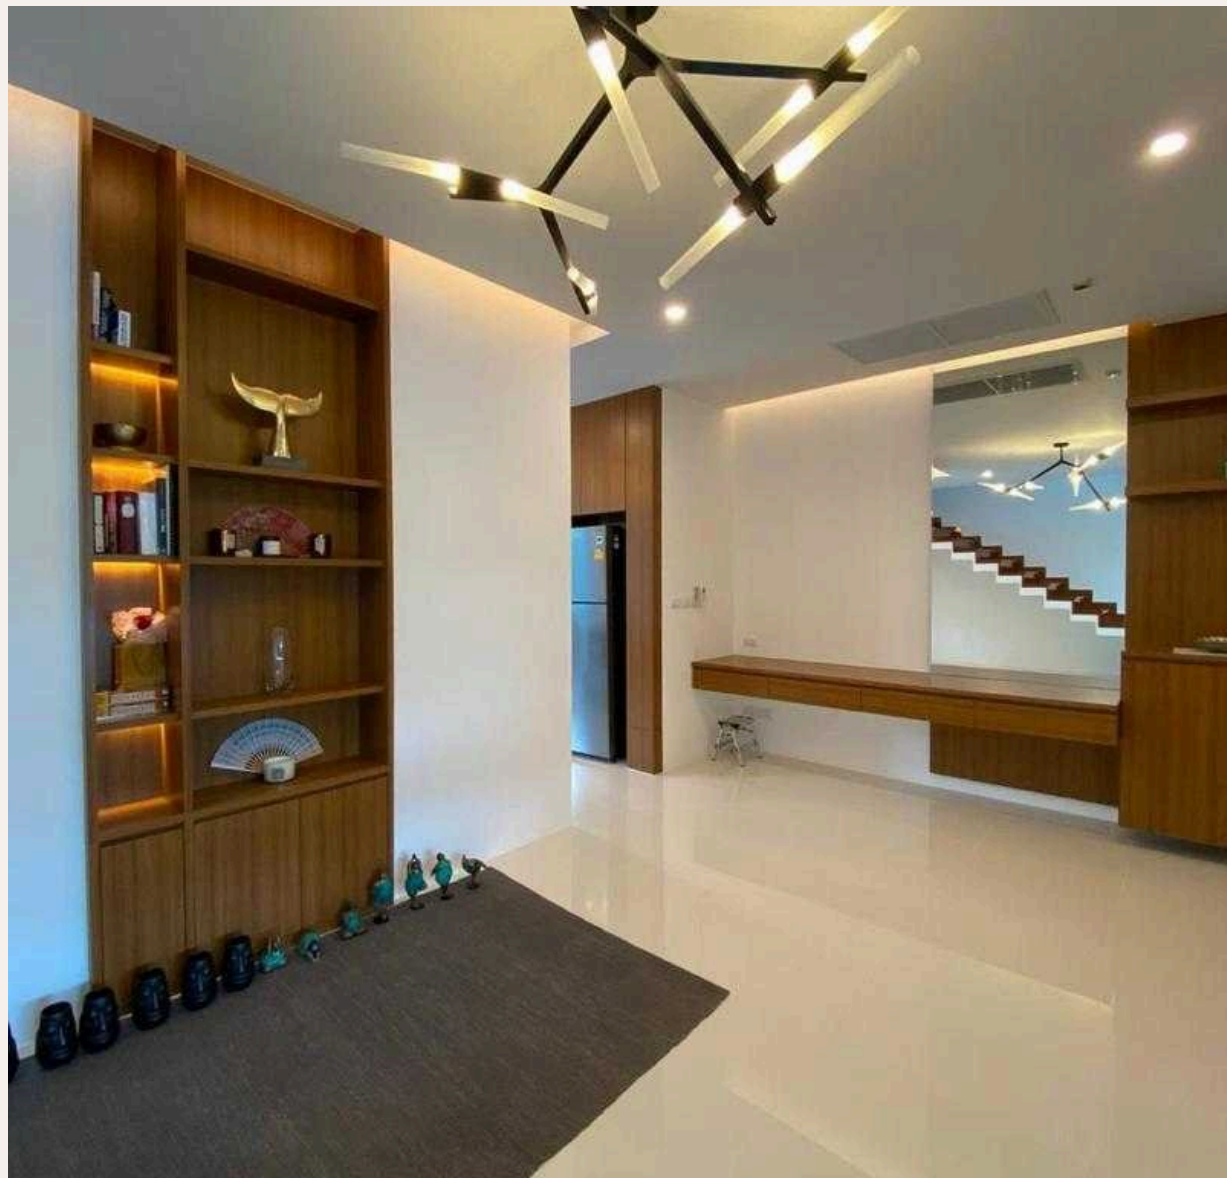

ОПИСАНИЕ ОБЪЕКТА

“Роскошное и современное оформление, с идеальным сочетанием рабочей зоны, места для вечеринок, жилой площади и уютных спален с видом на возвышенность.”

Философия заключается в создании качественных вилл с бассейном и изысканным дизайном на участках, которые являются выгодными инвестициями. Здесь вы сможете создать свой идеальный дом, отдельное место для отдыха или добавить его в свой портфель арендного бизнеса. Современные виллы с бассейном расположены на самой высокой точке улицы Па Сак Сои 8, где находятся самые роскошные виллы на Пхукете. Воспользуйтесь этой возможностью и создайте гармонию между работой и личной жизнью, при этом совершая безубыточные инвестиции. Вилла оформлена в простом и комфортабельном стиле, современное жильё с высококачественной отделкой.

Тщательно продуманный интерьер делает виллу уютным домом и местом для отдыха

каждый день. Роскошное и современное оформление, с идеальным сочетанием рабочей зоны, места для вечеринок, жилой площади и уютных спален с видом на возвышенность. Использование высококачественных материалов, таких как деревянная плитка, гранит и природный камень на стенах бассейна с джакузи, превратят ваш дом в настоящий рай. Знаменитый комплекс Лагуна, пляж Банг Тао находятся всего в 10 минутах от виллы, а центр сообщества, где расположены множество ресторанов, баров и уникальный универмаг "Central Porto De Phuket", находится всего в 5 минутах езды. Пятизвездочное поле для гольфа находится всего в 10 минутах езды, а новый аквапарк "Blue Tree" всего в 2 минутах.