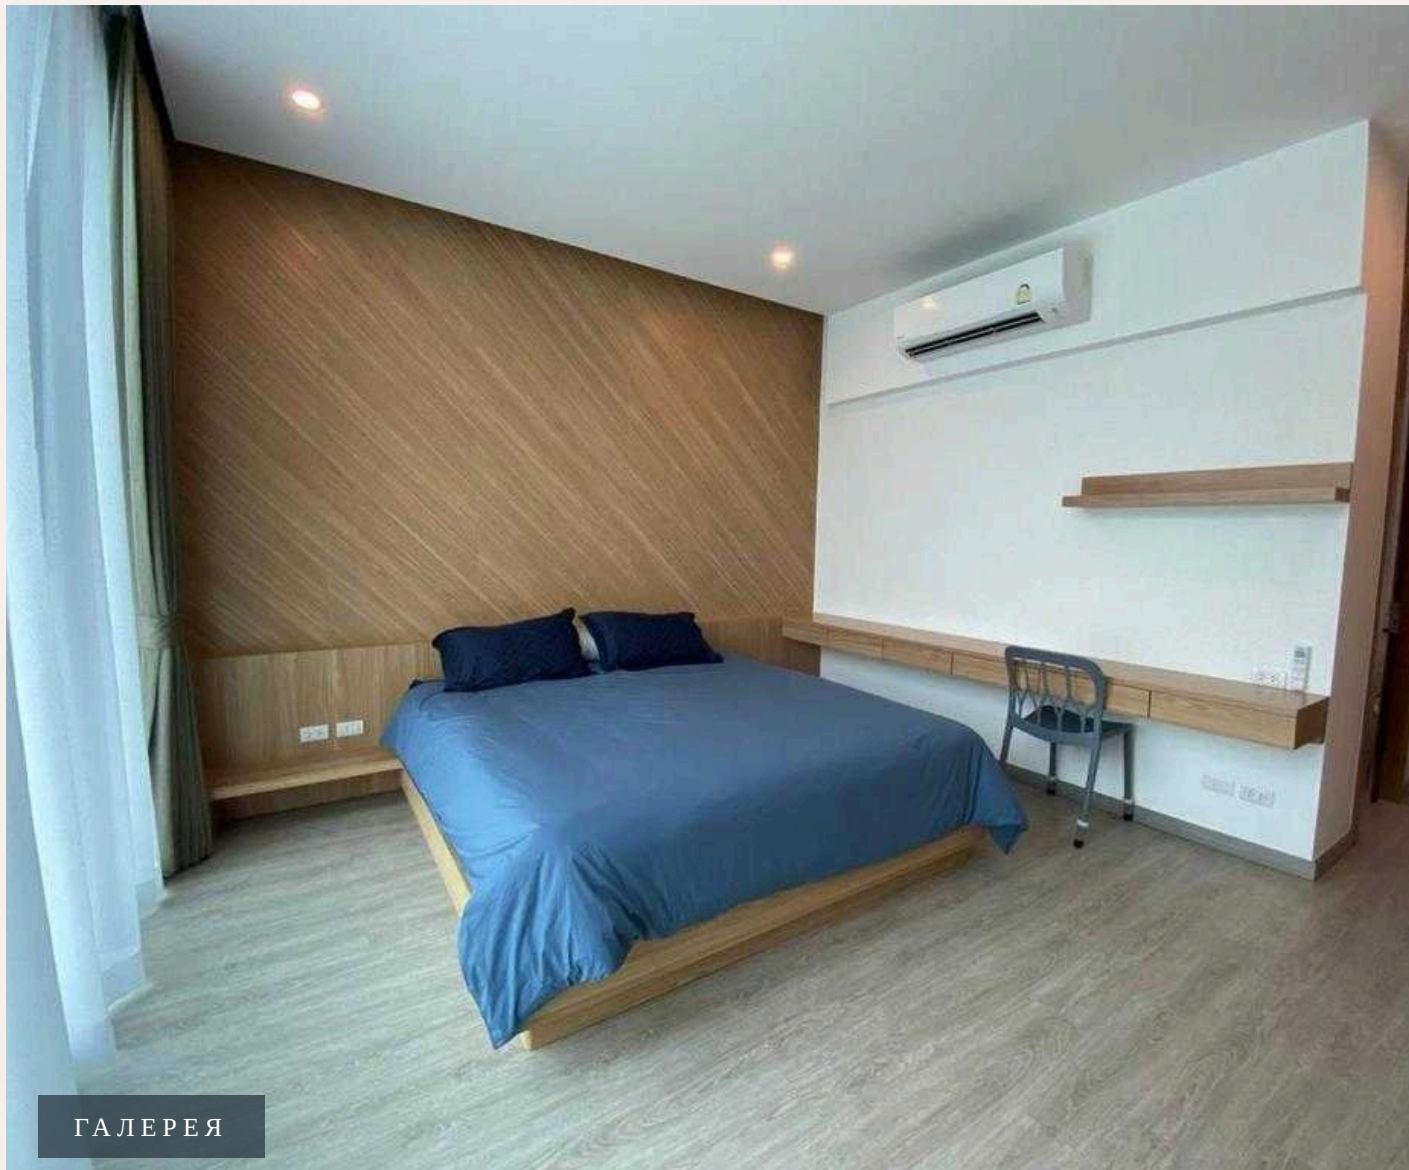

PHUKET, PHUKET · THAILAND

2-Bedroom Villa in Vertica Pool Villa

ОБЗОР ОБЪЕКТА

2-комн. вилла · Пхукет, Phuket

 2 СПАЛЕН

 2 ВАННЫХ

 300 КВ.М

Философия заключается в создании качественных вилл с бассейном и изысканным дизайном на участках, которые являются выгодными инвестициями. Здесь вы сможете создать свой идеальный дом, отдельное мес...

ХАРАКТЕРИСТИКИ

Сделка	Аренда	Тип	Вилла
Проект	Вилла Вертика	Вид	Бассейн
Мебель	С мебелью	До пляжа	6001 м
Предложение	Частный владелец	Цена/кв.м	51,667 THB

ГАЛЕРЕЯ

ГАЛЕРЕЯ

ГАЛЕРЕЯ

ГАЛЕРЕЯ

ГАЛЕРЕЯ

ГАЛЕРЕЯ

ОПИСАНИЕ ОБЪЕКТА

“Роскошное и современное оформление, с идеальным сочетанием рабочей зоны, места для вечеринок, жилой площади и уютных спален с видом на возвышенность.”

Философия заключается в создании качественных вилл с бассейном и изысканным дизайном на участках, которые являются выгодными инвестициями. Здесь вы сможете создать свой идеальный дом, отдельное место для отдыха или добавить его в свой портфель арендного бизнеса. Современные виллы с бассейном расположены на самой высокой точке улицы Па Сак Сои 8, где находятся самые роскошные виллы на Пхукете. Воспользуйтесь этой возможностью и создайте гармонию между работой и личной жизнью, при этом совершая безубыточные инвестиции. Вилла оформлена в простом и комфортабельном стиле, современное жильё с высококачественной отделкой.