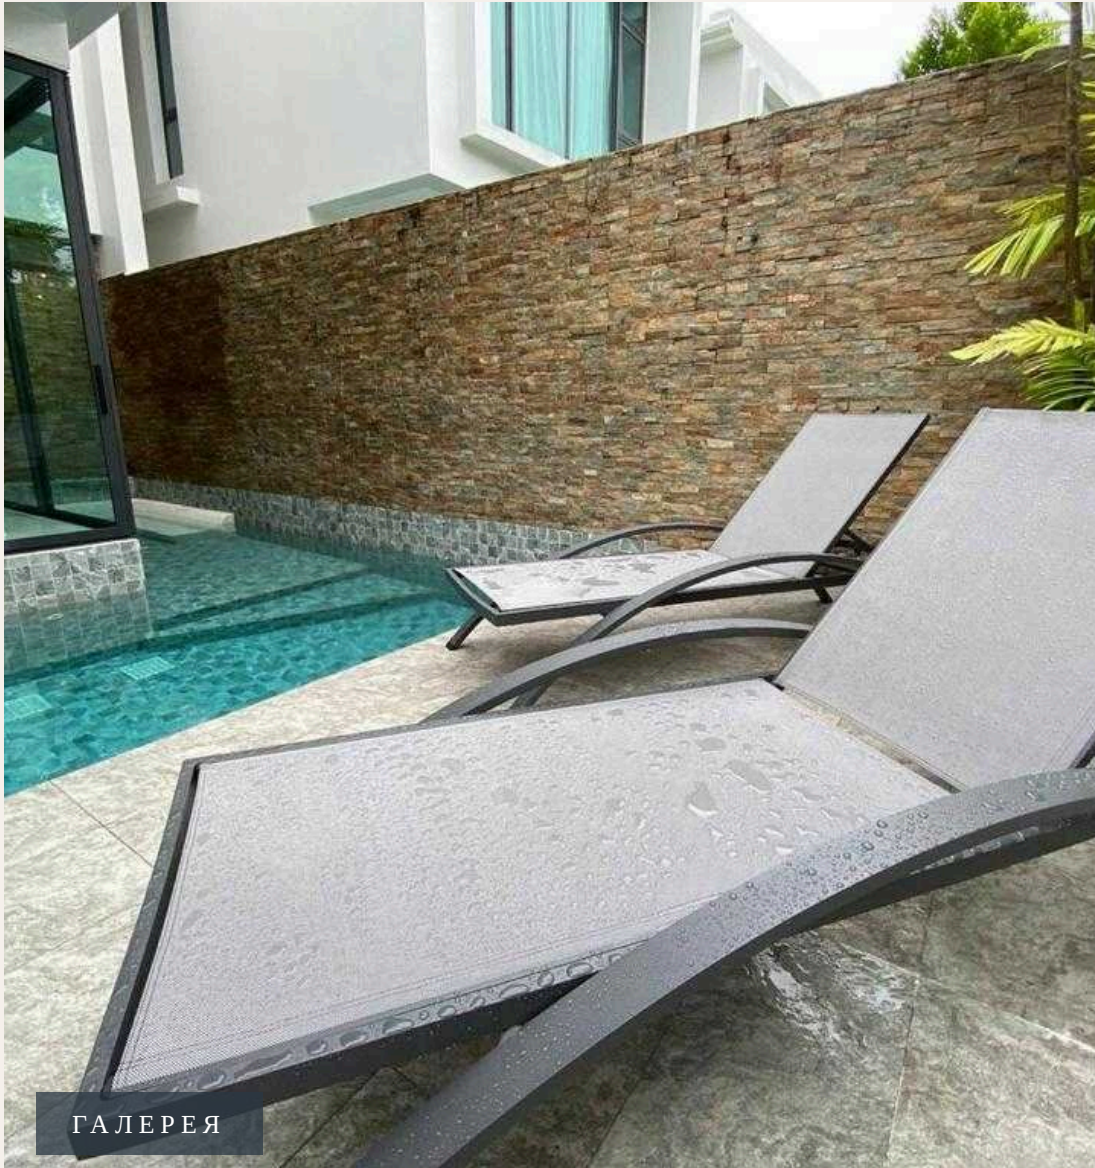

ХАРАКТЕРИСТИКИ

Сделка	Аренда	Тип	Вилла
Проект	Вилла Вертика	Вид	Бассейн
Мебель	С мебелью	До пляжа	6001 м
Предложение	Частный владелец	Цена/кв.м	51,667 THB

ГАЛЕРЕЯ

ГАЛЕРЕЯ

ГАЛЕРЕЯ

ГАЛЕРЕЯ

ГАЛЕРЕЯ

ГАЛЕРЕЯ

ОПИСАНИЕ ОБЪЕКТА

“Роскошное и современное оформление, с идеальным сочетанием рабочей зоны, места для вечеринок, жилой площади и уютных спален с видом на возвышенность.”

Философия заключается в создании качественных вилл с бассейном и изысканным дизайном на участках, которые являются выгодными инвестициями. Здесь вы сможете создать свой идеальный дом, отдельное место для отдыха или добавить его в свой портфель арендного бизнеса. Современные виллы с бассейном расположены на самой высокой точке улицы Па Сак Сои 8, где находятся самые роскошные виллы на Пхукете. Воспользуйтесь этой возможностью и создайте гармонию между работой и личной жизнью, при этом совершая безубыточные инвестиции. Вилла оформлена в простом и комфортабельном стиле, современное жильё с высококачественной отделкой.

Тщательно продуманный интерьер делает виллу уютным домом и местом для отдыха

каждый день. Роскошное и современное оформление, с идеальным сочетанием рабочей зоны, места для вечеринок, жилой площади и уютных спален с видом на возвышенность. Использование высококачественных материалов, таких как деревянная плитка, гранит и природный камень на стенах бассейна с джакузи, превратят ваш дом в настоящий рай. Знаменитый комплекс Лагуна, пляж Банг Тао находятся всего в 10 минутах от виллы, а центр сообщества, где расположены множество ресторанов, баров и уникальный универмаг "Central Porto De Phuket", находится всего в 5 минутах езды. Пятизвездочное поле для гольфа находится всего в 10 минутах езды, а новый аквапарк "Blue Tree" всего в 2 минутах.