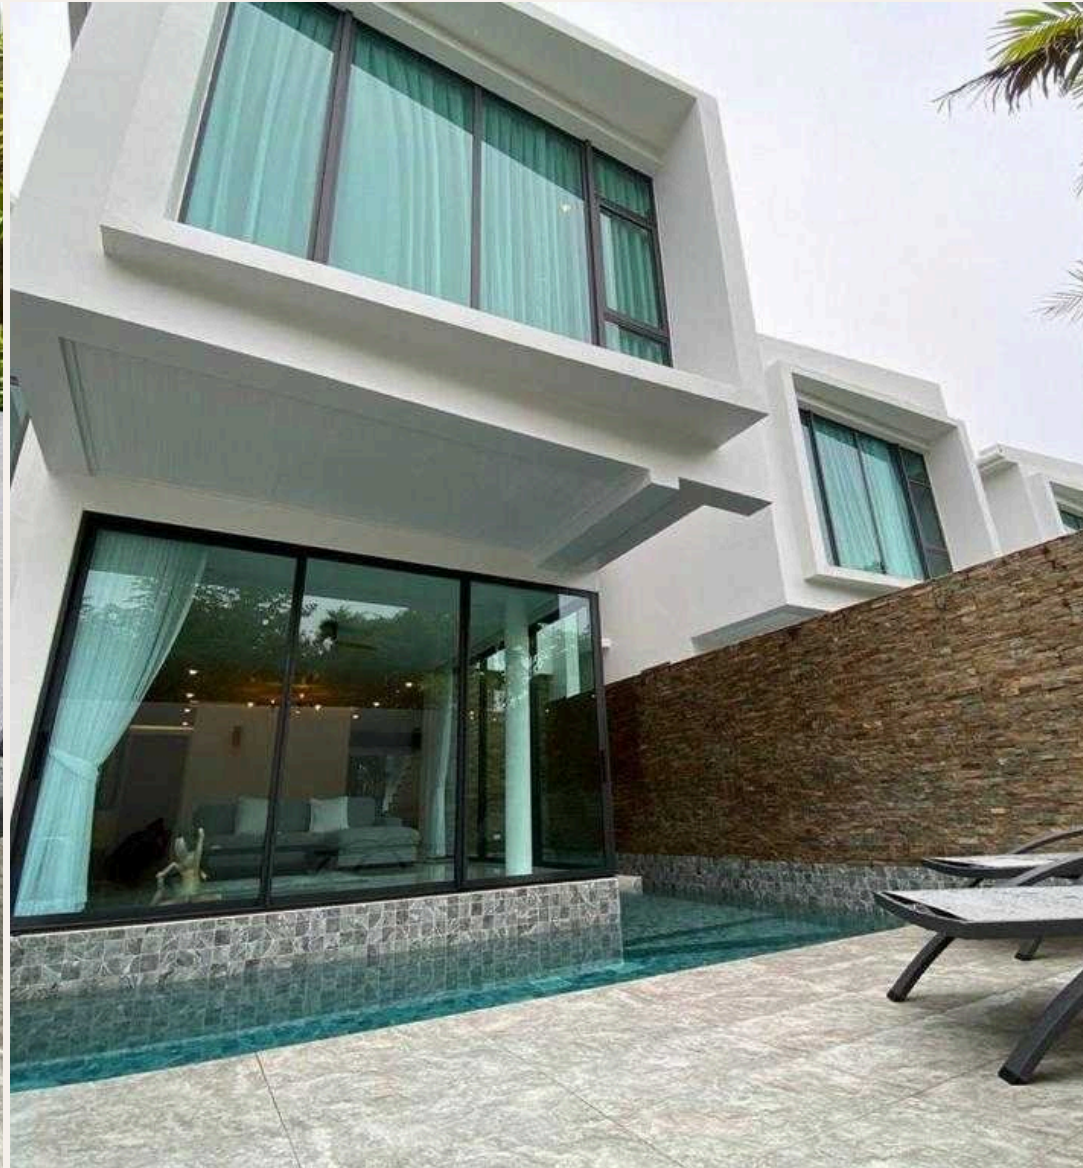

PHUKET, PHUKET · THAILAND

2-Bedroom Villa in Vertica Pool Villa

ОБЗОР ОБЪЕКТА

2-комн. вилла · Пхукет, Phuket

 2 СПАЛЕН

 2 ВАННЫХ

 300 КВ.М

Философия заключается в создании качественных вилл с бассейном и изысканным дизайном на участках, которые являются выгодными инвестициями. Здесь вы сможете создать свой идеальный дом, отдельное мес...

ОПИСАНИЕ ОБЪЕКТА

“Роскошное и современное оформление, с идеальным сочетанием рабочей зоны, места для вечеринок, жилой площади и уютных спален с видом на возвышенность.”

Философия заключается в создании качественных вилл с бассейном и изысканным дизайном на участках, которые являются выгодными инвестициями. Здесь вы сможете создать свой идеальный дом, отдельное место для отдыха или добавить его в свой портфель арендного бизнеса. Современные виллы с бассейном расположены на самой высокой точке улицы Па Сак Сои 8, где находятся самые роскошные виллы на Пхукете. Воспользуйтесь этой возможностью и создайте гармонию между работой и личной жизнью, при этом совершая безубыточные инвестиции. Вилла оформлена в простом и комфортабельном стиле, современное жильё с высококачественной отделкой.

Тщательно продуманный интерьер делает виллу уютным домом и местом для отдыха

каждый день. Роскошное и современное оформление, с идеальным сочетанием рабочей зоны, места для вечеринок, жилой площади и уютных спален с видом на возвышенность. Использование высококачественных материалов, таких как деревянная плитка, гранит и природный камень на стенах бассейна с джакузи, превратят ваш дом в настоящий рай. Знаменитый комплекс Лагуна, пляж Банг Тао находятся всего в 10 минутах от виллы, а центр сообщества, где расположены множество ресторанов, баров и уникальный универмаг "Central Porto De Phuket", находится всего в 5 минутах езды. Пятизвездочное поле для гольфа находится всего в 10 минутах езды, а новый аквапарк "Blue Tree" всего в 2 минутах.