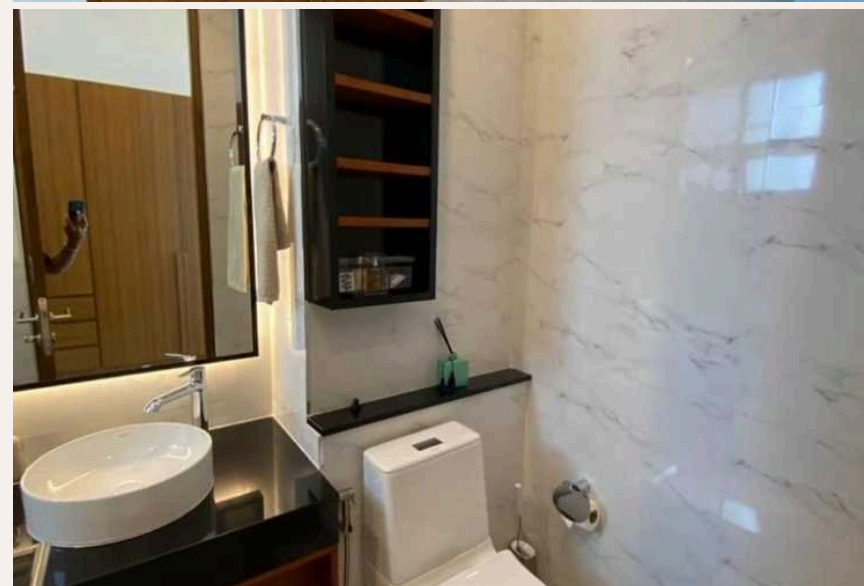

ГАЛЕРЕЯ

ГАЛЕРЕЯ

ГАЛЕРЕЯ

ГАЛЕРЕЯ

ГАЛЕРЕЯ

ГАЛЕРЕЯ

ОПИСАНИЕ ОБЪЕКТА

“Роскошное и современное оформление, с идеальным сочетанием рабочей зоны, места для вечеринок, жилой площади и уютных спален с видом на возвышенность.”

Философия заключается в создании качественных вилл с бассейном и изысканным дизайном на участках, которые являются выгодными инвестициями. Здесь вы сможете создать свой идеальный дом, отдельное место для отдыха или добавить его в свой портфель арендного бизнеса. Современные виллы с бассейном расположены на самой высокой точке улицы Па Сак Сои 8, где находятся самые роскошные виллы на Пхукете. Воспользуйтесь этой возможностью и создайте гармонию между работой и личной жизнью, при этом совершая безубыточные инвестиции. Вилла оформлена в простом и комфортабельном стиле, современное жильё с высококачественной отделкой.