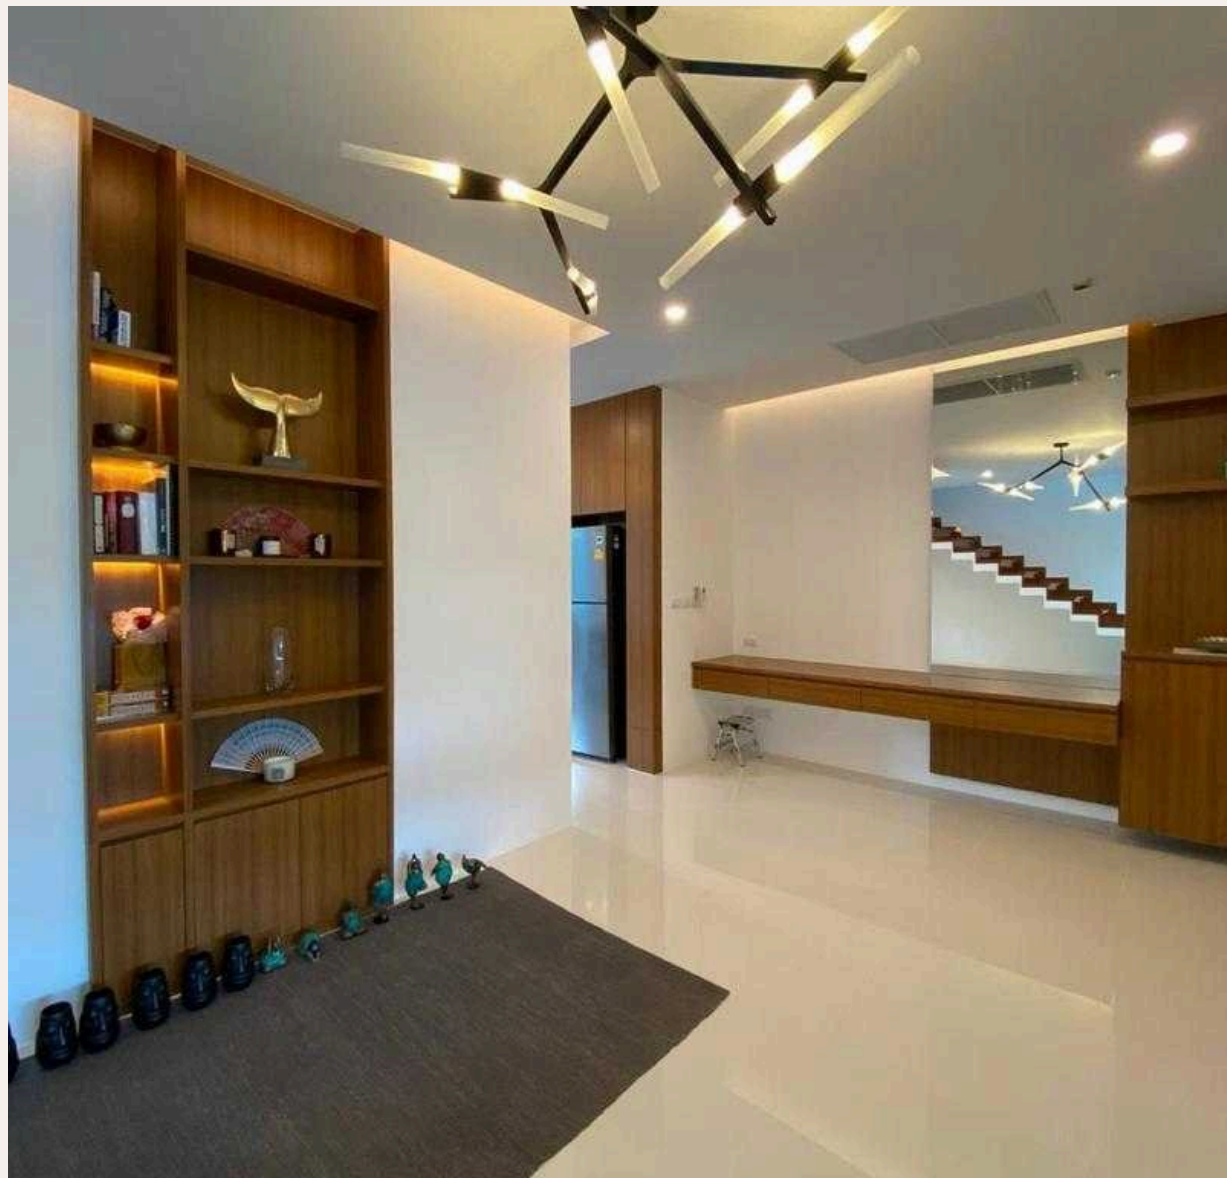

ГАЛЕРЕЯ

ГАЛЕРЕЯ

ГАЛЕРЕЯ

ГАЛЕРЕЯ

ГАЛЕРЕЯ

ГАЛЕРЕЯ

ОПИСАНИЕ ОБЪЕКТА

“Роскошное и современное оформление, с идеальным сочетанием рабочей зоны, места для вечеринок, жилой площади и уютных спален с видом на возвышенность.”

Философия заключается в создании качественных вилл с бассейном и изысканным дизайном на участках, которые являются выгодными инвестициями. Здесь вы сможете создать свой идеальный дом, отдельное место для отдыха или добавить его в свой портфель арендного бизнеса. Современные виллы с бассейном расположены на самой высокой точке улицы Па Сак Сои 8, где находятся самые роскошные виллы на Пхукете. Воспользуйтесь этой возможностью и создайте гармонию между работой и личной жизнью, при этом совершая безубыточные инвестиции. Вилла оформлена в простом и комфортабельном стиле, современное жильё с высококачественной отделкой.

Тщательно продуманный интерьер делает виллу уютным домом и местом для отдыха

каждый день. Роскошное и современное оформление, с идеальным сочетанием рабочей зоны, места для вечеринок, жилой площади и уютных спален с видом на возвышенность. Использование высококачественных материалов, таких как деревянная плитка, гранит и природный камень на стенах бассейна с джакузи, превратят ваш дом в настоящий рай. Знаменитый комплекс Лагуна, пляж Банг Тао находятся всего в 10 минутах от виллы, а центр сообщества, где расположены множество ресторанов, баров и уникальный универмаг "Central Porto De Phuket", находится всего в 5 минутах езды. Пятизвездочное поле для гольфа находится всего в 10 минутах езды, а новый аквапарк "Blue Tree" всего в 2 минутах.