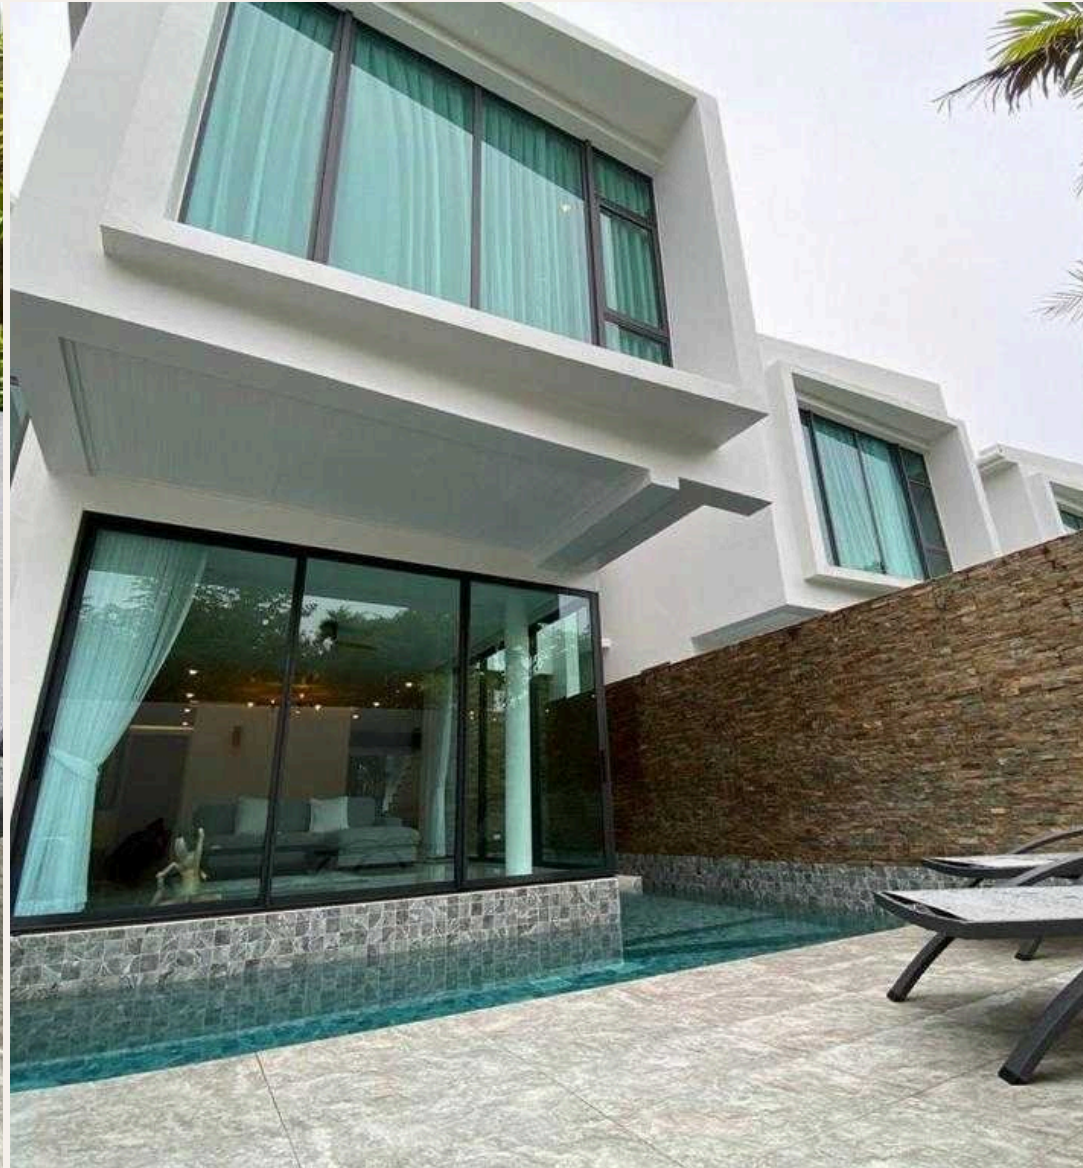

PHUKET, PHUKET · THAILAND

2-Bedroom Villa in Vertica Pool Villa

ОБЗОР ОБЪЕКТА

2-комн. вилла · Пхукет, Phuket

 2 СПАЛЕН

 2 ВАННЫХ

 300 КВ.М

Философия заключается в создании качественных вилл с бассейном и изысканным дизайном на участках, которые являются выгодными инвестициями. Здесь вы сможете создать свой идеальный дом, отдельное мес...

ГАЛЕРЕЯ

ГАЛЕРЕЯ

ГАЛЕРЕЯ

ГАЛЕРЕЯ

ГАЛЕРЕЯ

ГАЛЕРЕЯ

ОПИСАНИЕ ОБЪЕКТА

“Роскошное и современное оформление, с идеальным сочетанием рабочей зоны, места для вечеринок, жилой площади и уютных спален с видом на возвышенность.”

Философия заключается в создании качественных вилл с бассейном и изысканным дизайном на участках, которые являются выгодными инвестициями. Здесь вы сможете создать свой идеальный дом, отдельное место для отдыха или добавить его в свой портфель арендного бизнеса. Современные виллы с бассейном расположены на самой высокой точке улицы Па Сак Сои 8, где находятся самые роскошные виллы на Пхукете. Воспользуйтесь этой возможностью и создайте гармонию между работой и личной жизнью, при этом совершая безубыточные инвестиции. Вилла оформлена в простом и комфортабельном стиле, современное жильё с высококачественной отделкой.

Тщательно продуманный интерьер делает виллу уютным домом и местом для отдыха

каждый день. Роскошное и современное оформление, с идеальным сочетанием рабочей зоны, места для вечеринок, жилой площади и уютных спален с видом на возвышенность. Использование высококачественных материалов, таких как деревянная плитка, гранит и природный камень на стенах бассейна с джакузи, превратят ваш дом в настоящий рай. Знаменитый комплекс Лагуна, пляж Банг Тао находятся всего в 10 минутах от виллы, а центр сообщества, где расположены множество ресторанов, баров и уникальный универмаг "Central Porto De Phuket", находится всего в 5 минутах езды. Пятизвездочное поле для гольфа находится всего в 10 минутах езды, а новый аквапарк "Blue Tree" всего в 2 минутах.