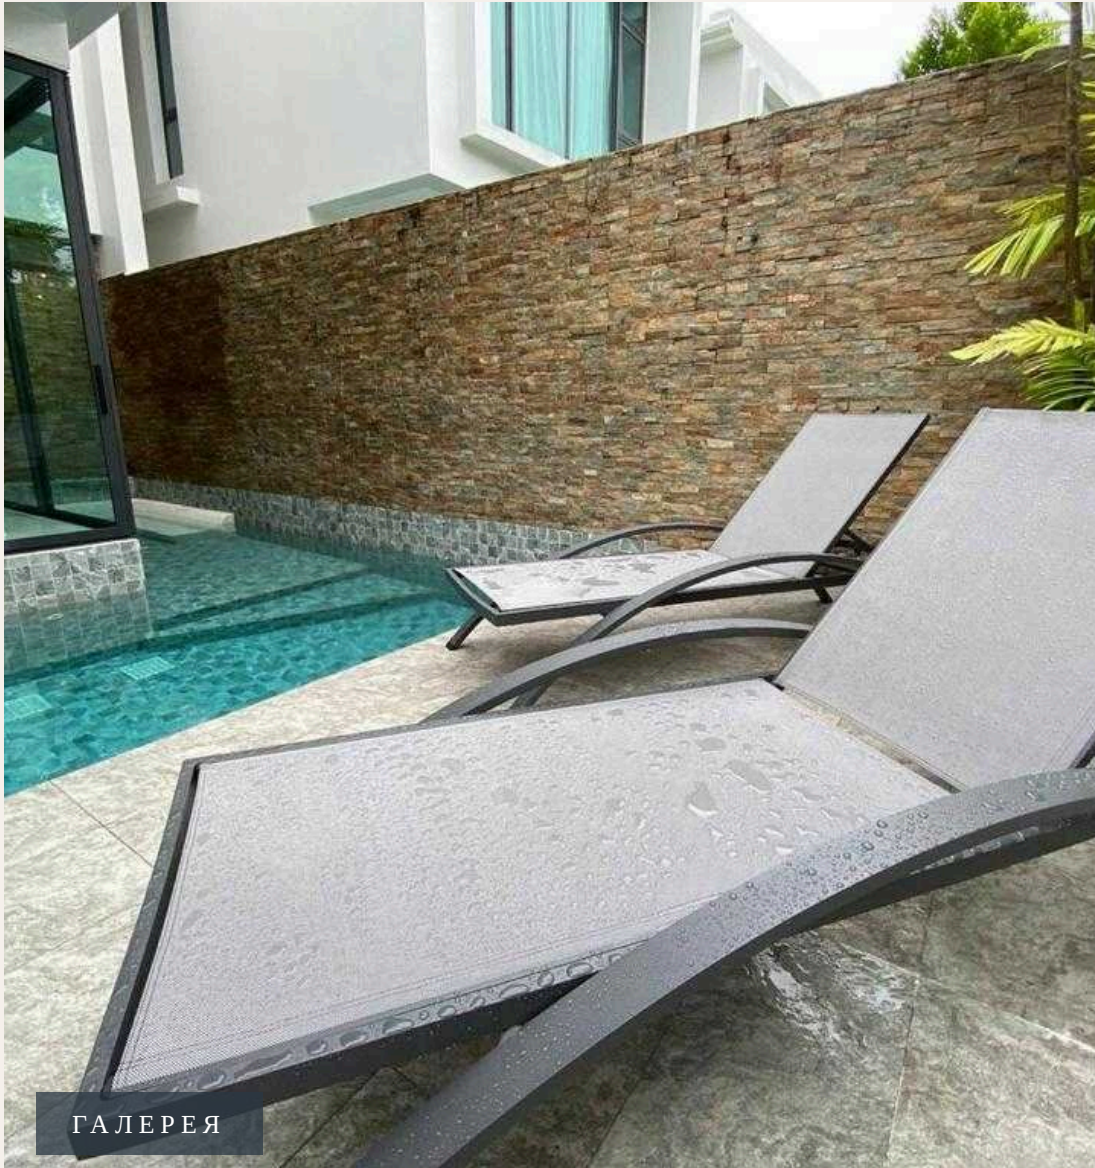

ГАЛЕРЕЯ

ГАЛЕРЕЯ

ГАЛЕРЕЯ

ГАЛЕРЕЯ

ГАЛЕРЕЯ

ГАЛЕРЕЯ

ОПИСАНИЕ ОБЪЕКТА

“Роскошное и современное оформление, с идеальным сочетанием рабочей зоны, места для вечеринок, жилой площади и уютных спален с видом на возвышенность.”

Философия заключается в создании качественных вилл с бассейном и изысканным дизайном на участках, которые являются выгодными инвестициями. Здесь вы сможете создать свой идеальный дом, отдельное место для отдыха или добавить его в свой портфель арендного бизнеса. Современные виллы с бассейном расположены на самой высокой точке улицы Па Сак Сои 8, где находятся самые роскошные виллы на Пхукете. Воспользуйтесь этой возможностью и создайте гармонию между работой и личной жизнью, при этом совершая безубыточные инвестиции. Вилла оформлена в простом и комфортабельном стиле, современное жильё с высококачественной отделкой.

Тщательно продуманный интерьер делает виллу уютным домом и местом для отдыха

каждый день. Роскошное и современное оформление, с идеальным сочетанием рабочей зоны, места для вечеринок, жилой площади и уютных спален с видом на возвышенность. Использование высококачественных материалов, таких как деревянная плитка, гранит и природный камень на стенах бассейна с джакузи, превратят ваш дом в настоящий рай. Знаменитый комплекс Лагуна, пляж Банг Тао находятся всего в 10 минутах от виллы, а центр сообщества, где расположены множество ресторанов, баров и уникальный универмаг "Central Porto De Phuket", находится всего в 5 минутах езды. Пятизвездочное поле для гольфа находится всего в 10 минутах езды, а новый аквапарк "Blue Tree" всего в 2 минутах.