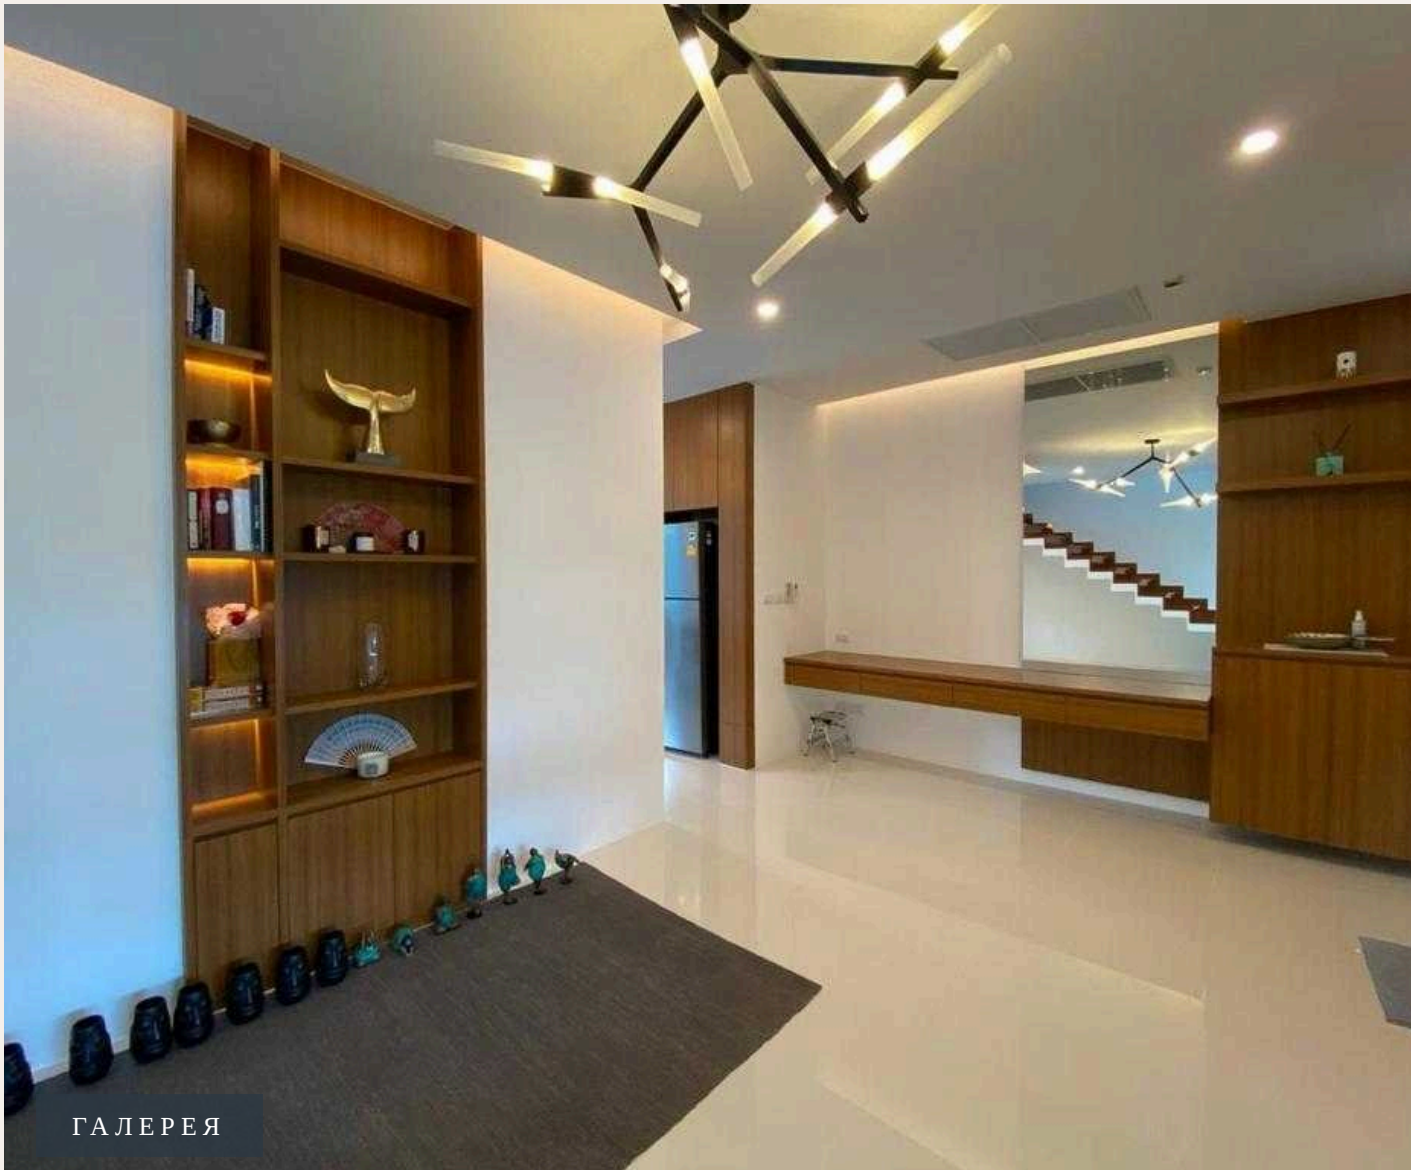

ГАЛЕРЕЯ

ГАЛЕРЕЯ

ГАЛЕРЕЯ

ГАЛЕРЕЯ

ГАЛЕРЕЯ

ГАЛЕРЕЯ

ОПИСАНИЕ ОБЪЕКТА

“Роскошное и современное оформление, с идеальным сочетанием рабочей зоны, места для вечеринок, жилой площади и уютных спален с видом на возвышенность.”

Философия заключается в создании качественных вилл с бассейном и изысканным дизайном на участках, которые являются выгодными инвестициями. Здесь вы сможете создать свой идеальный дом, отдельное место для отдыха или добавить его в свой портфель арендного бизнеса. Современные виллы с бассейном расположены на самой высокой точке улицы Па Сак Сои 8, где находятся самые роскошные виллы на Пхукете. Воспользуйтесь этой возможностью и создайте гармонию между работой и личной жизнью, при этом совершая безубыточные инвестиции. Вилла оформлена в простом и комфортабельном стиле, современное жильё с высококачественной отделкой.