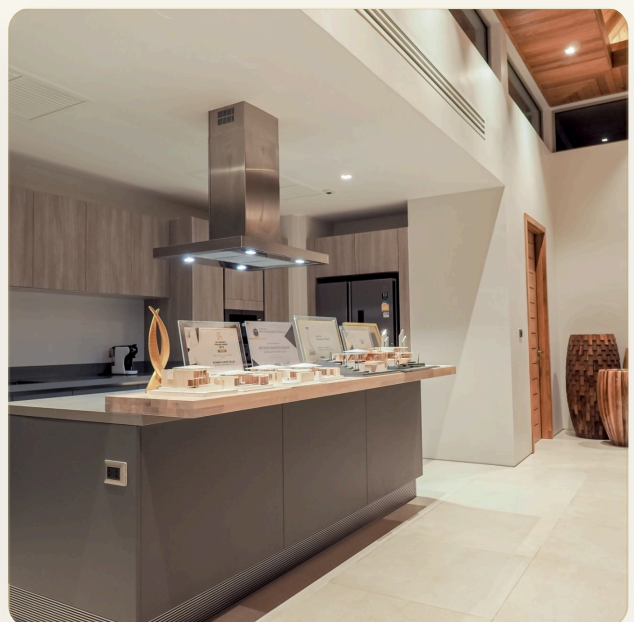

ФОТОГРАФИИ

Галерея

ГАЛЕРЕЯ