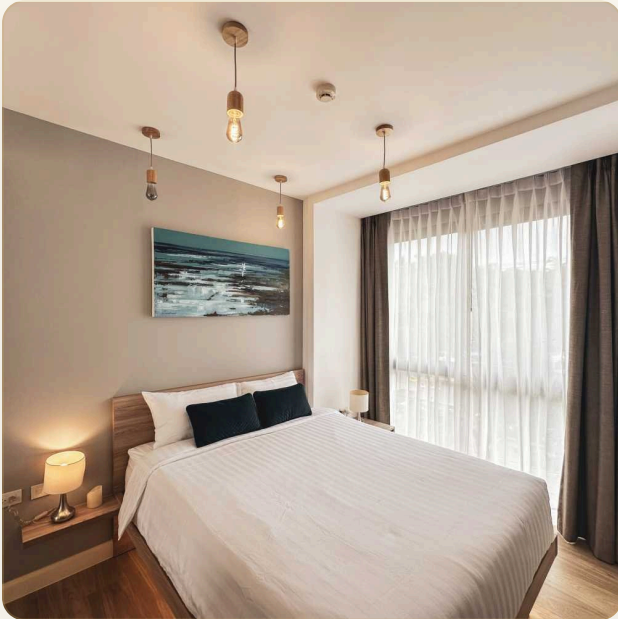

ФОТОГРАФИИ

Галерея

ГАЛЕРЕЯ