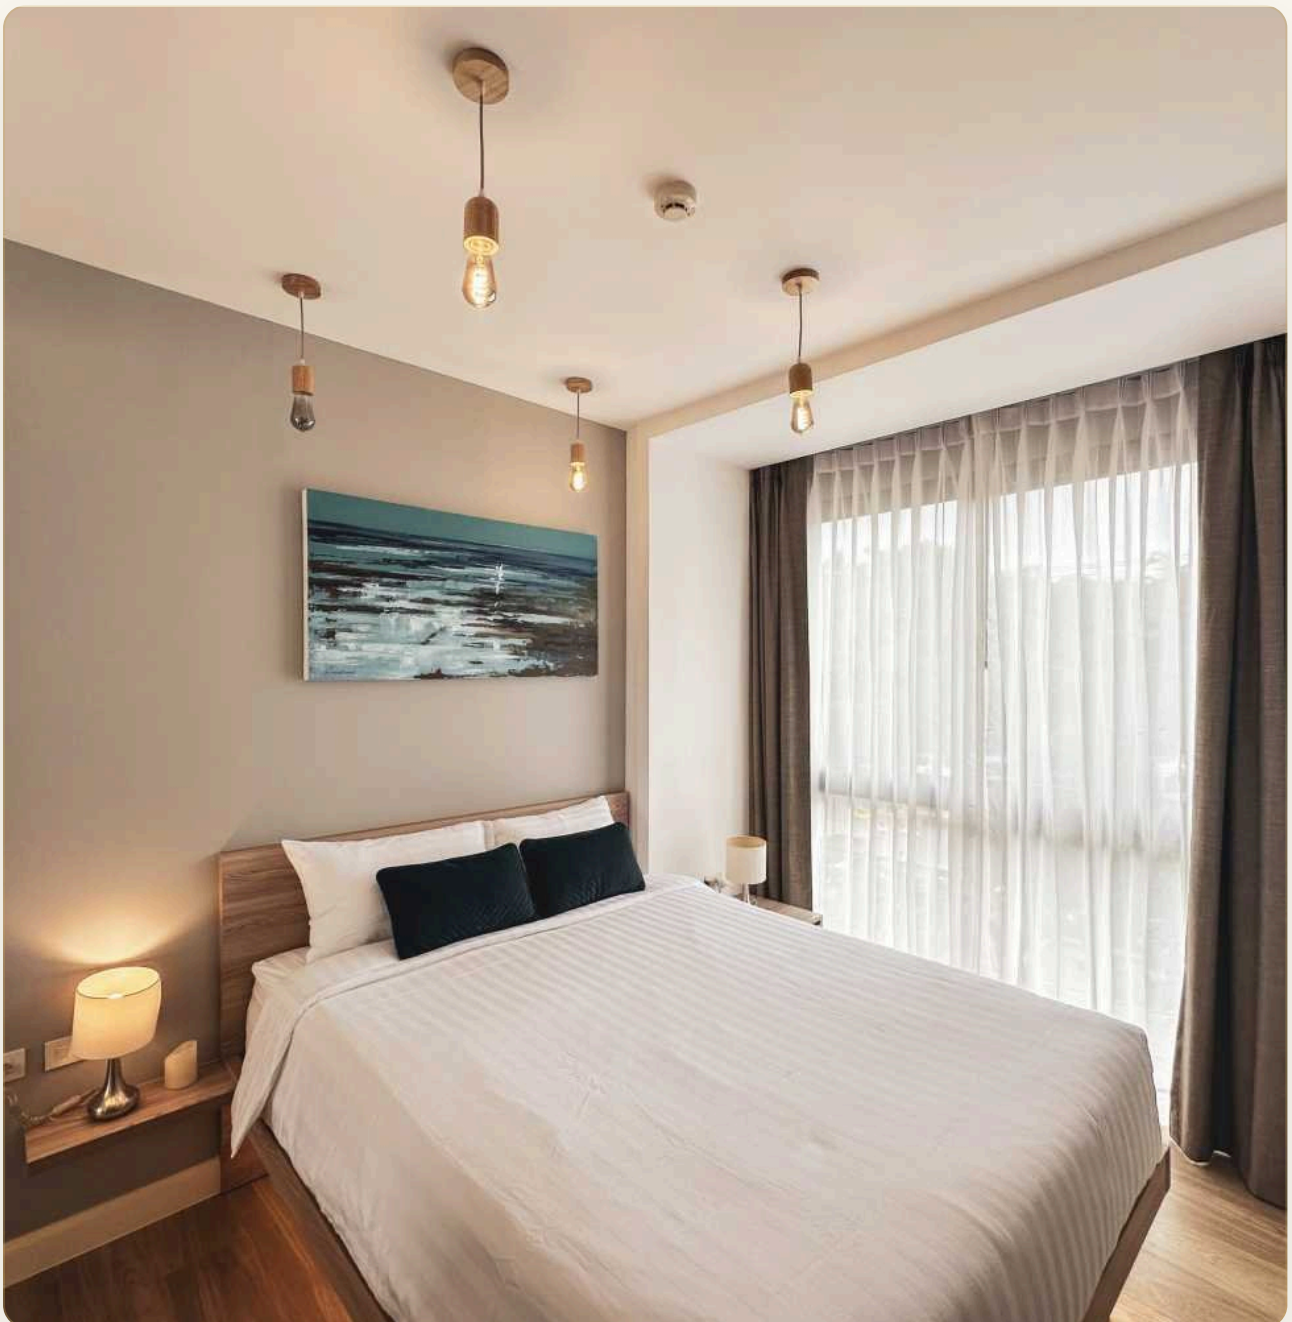

ГЛАВНЫЙ ВИД

Первое впечатление

ГАЛЕРЕЯ