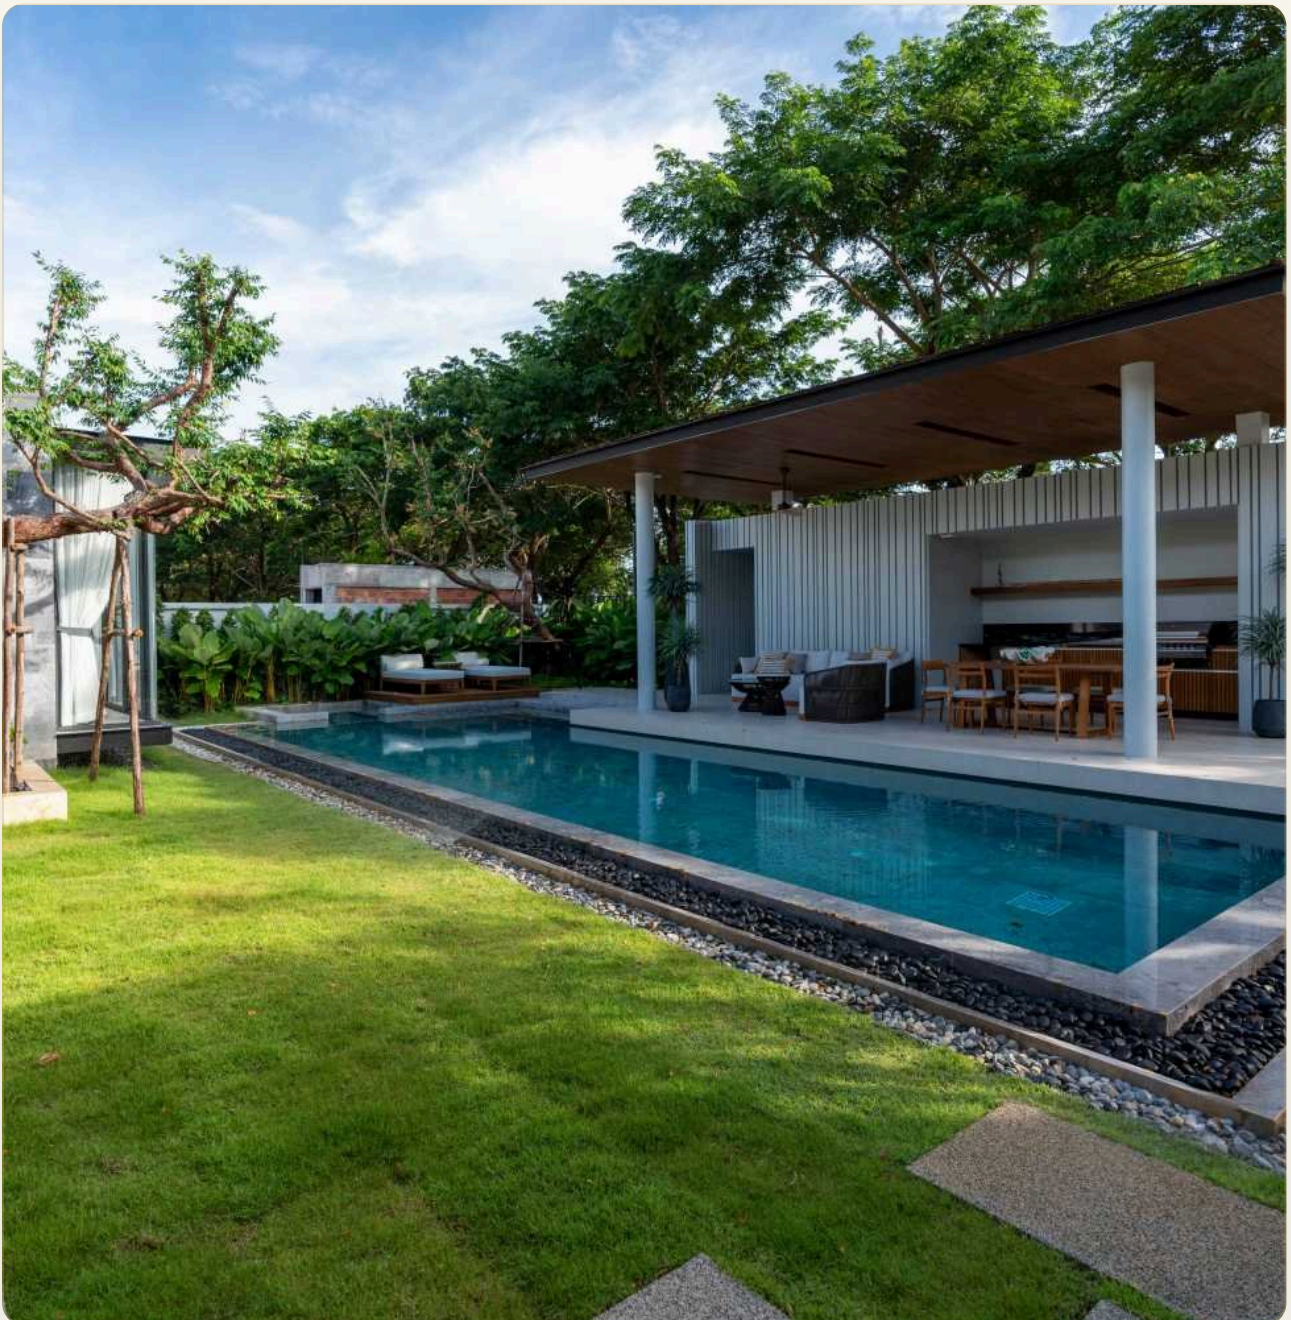

ГЛАВНЫЙ ВИД

Первое впечатление

ГАЛЕРЕЯ