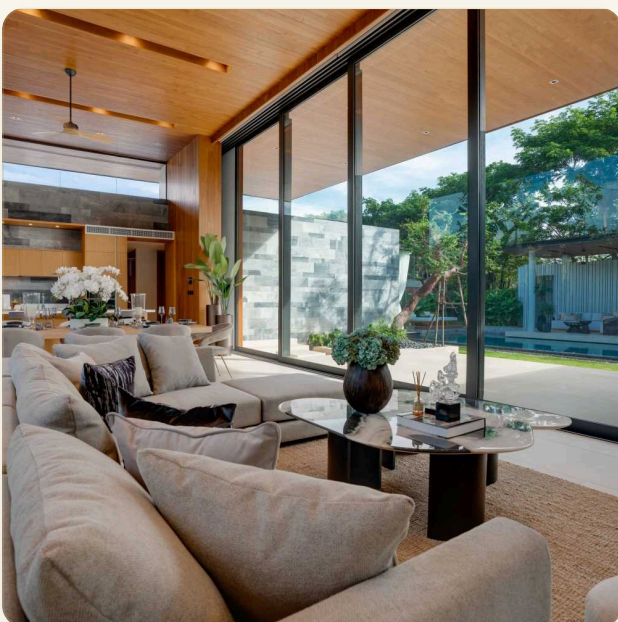

ФОТОГРАФИИ

Галерея

ГАЛЕРЕЯ