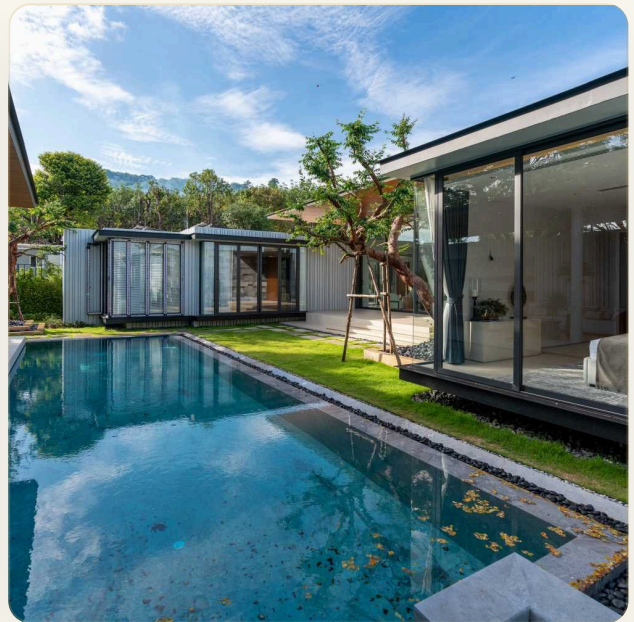

ФОТОГРАФИИ

Галерея

ГАЛЕРЕЯ