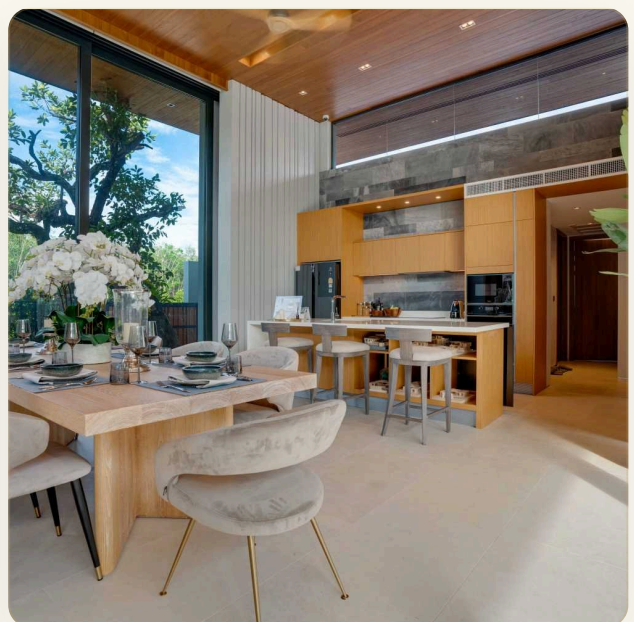

ФОТОГРАФИИ

Галерея

ГАЛЕРЕЯ