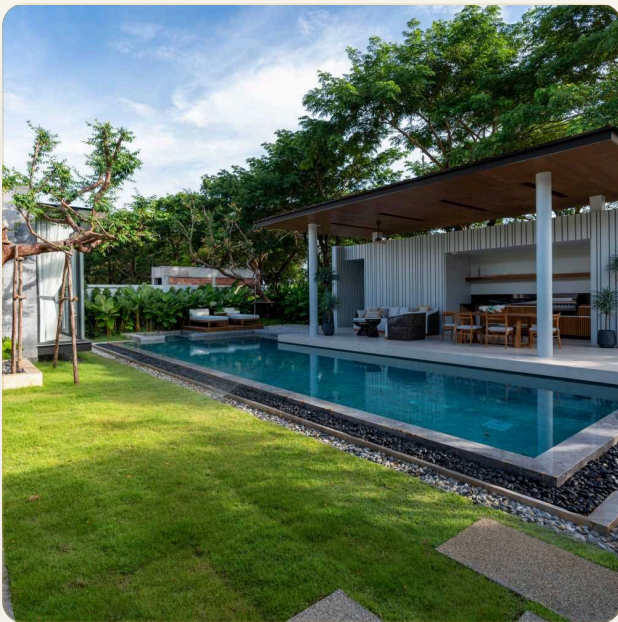

ФОТОГРАФИИ

Галерея

ГАЛЕРЕЯ