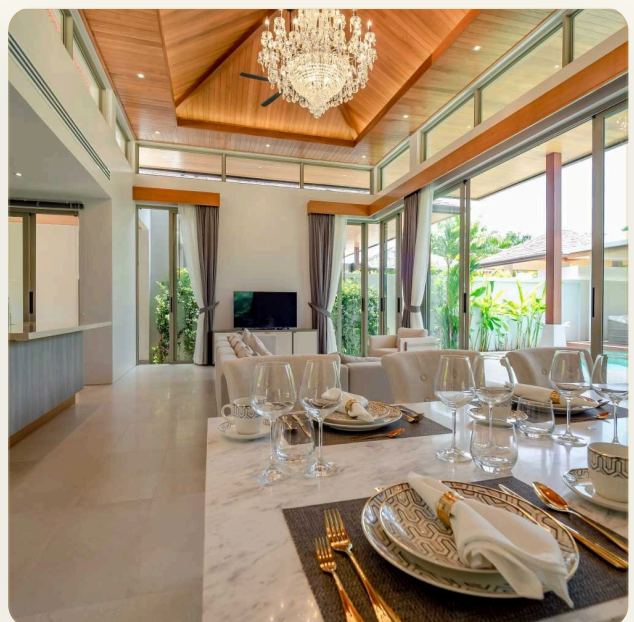

ФОТОГРАФИИ

Галерея

ГАЛЕРЕЯ