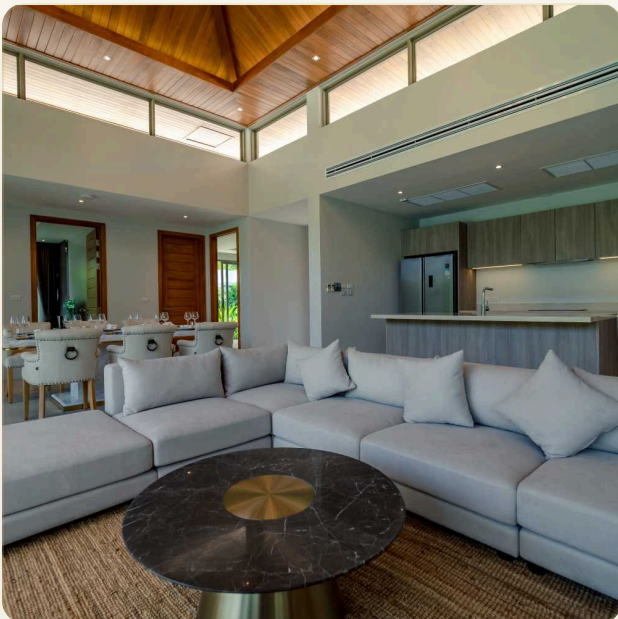

ФОТОГРАФИИ

Галерея

ГАЛЕРЕЯ