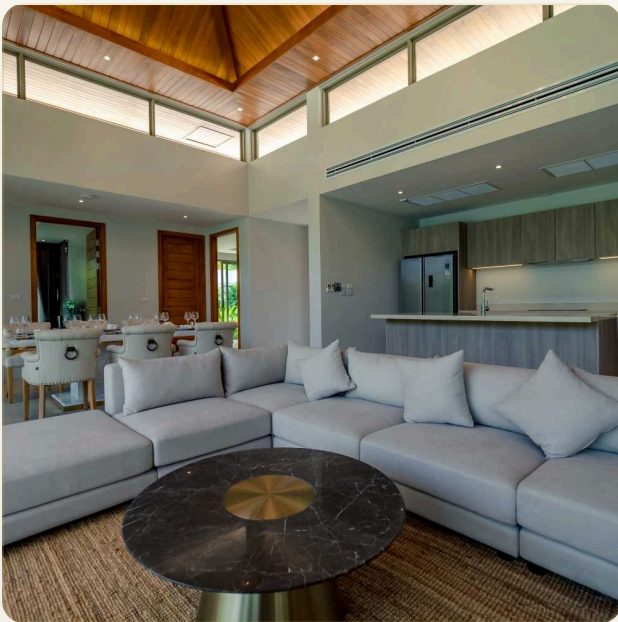

ФОТОГРАФИИ

Галерея

ГАЛЕРЕЯ