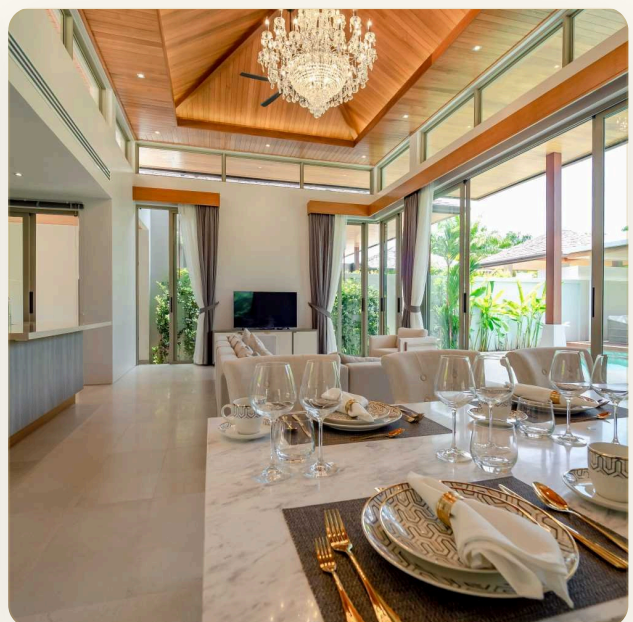

ФОТОГРАФИИ

Галерея

ГАЛЕРЕЯ