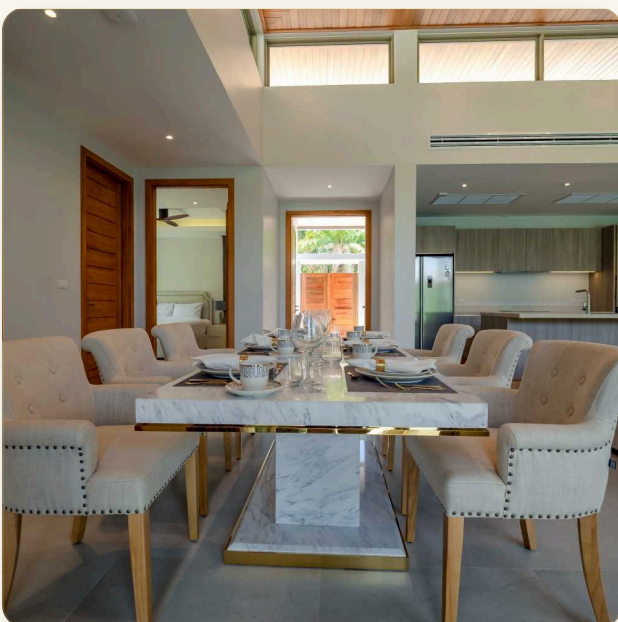

ФОТОГРАФИИ

Галерея

ГАЛЕРЕЯ