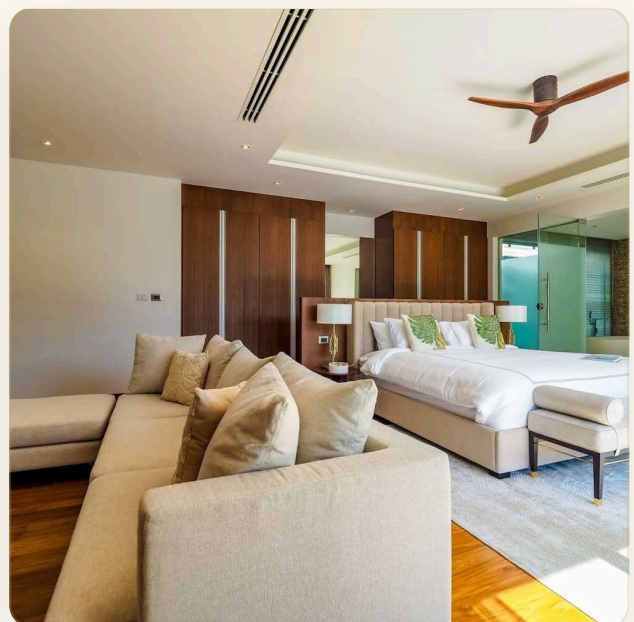

ФОТОГРАФИИ

Галерея

ГАЛЕРЕЯ