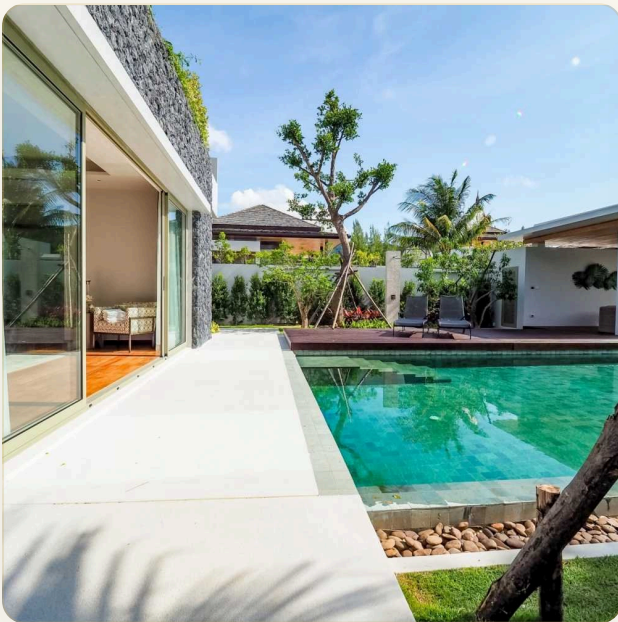

ФОТОГРАФИИ

Галерея

ГАЛЕРЕЯ