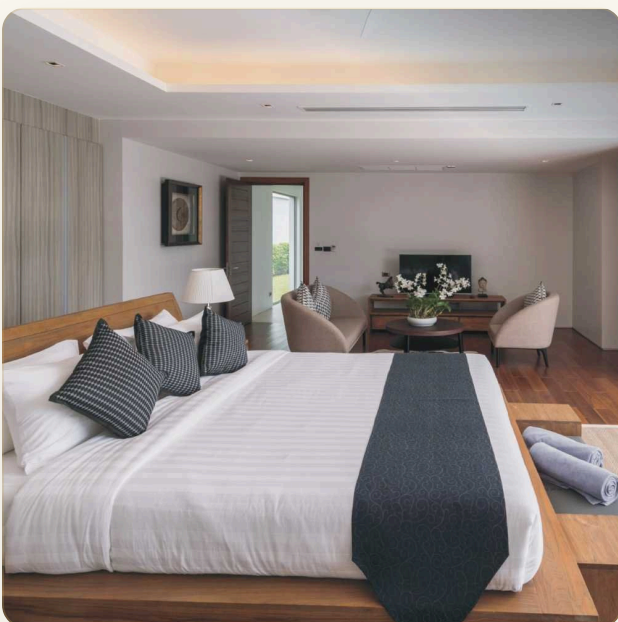

ФОТОГРАФИИ

Галерея

ГАЛЕРЕЯ