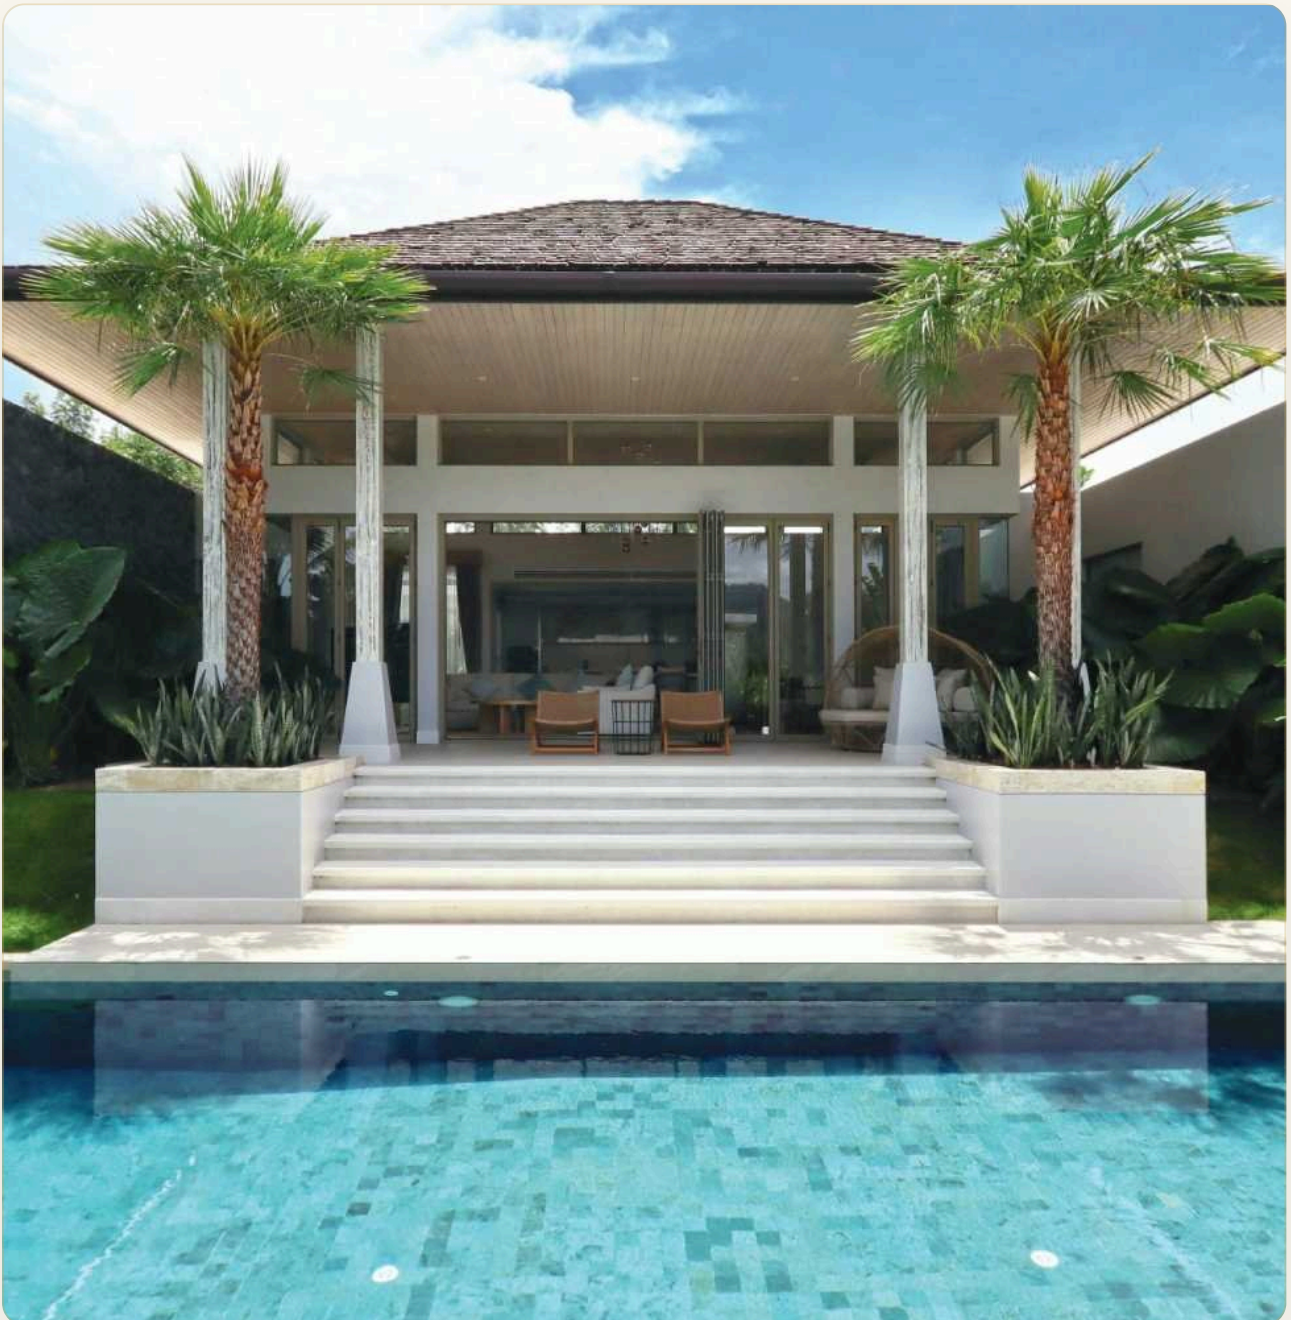

ГЛАВНЫЙ ВИД

Первое впечатление

ГАЛЕРЕЯ