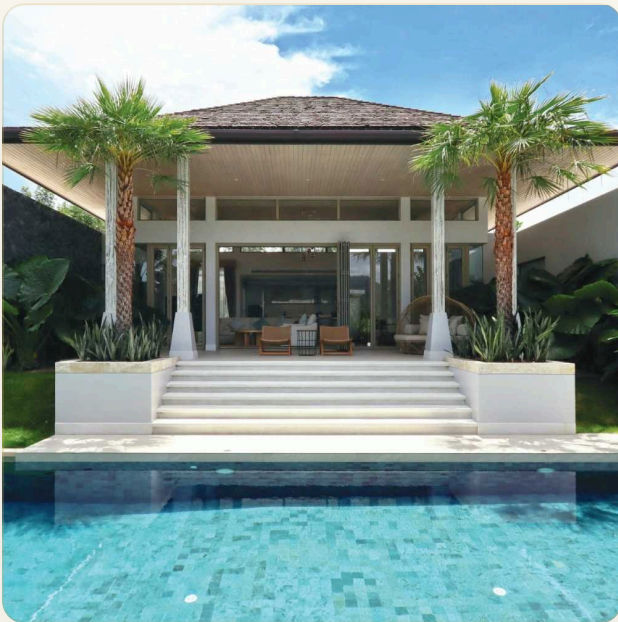

ФОТОГРАФИИ

Галерея

ГАЛЕРЕЯ