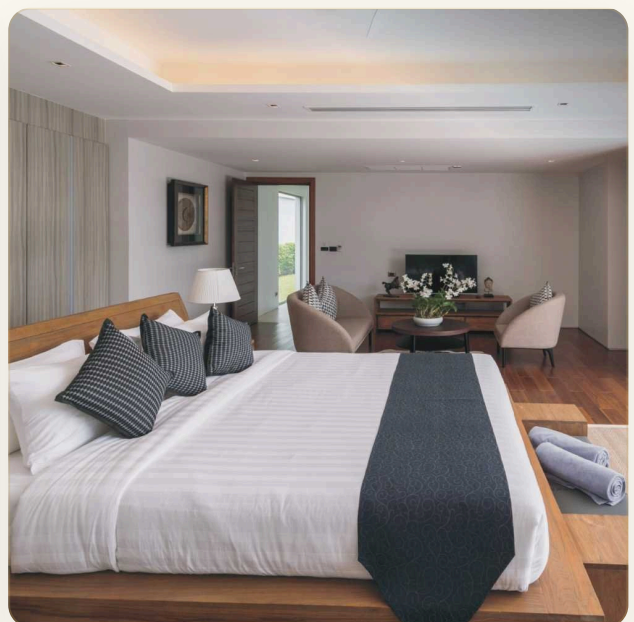

ФОТОГРАФИИ

Галерея

ГАЛЕРЕЯ