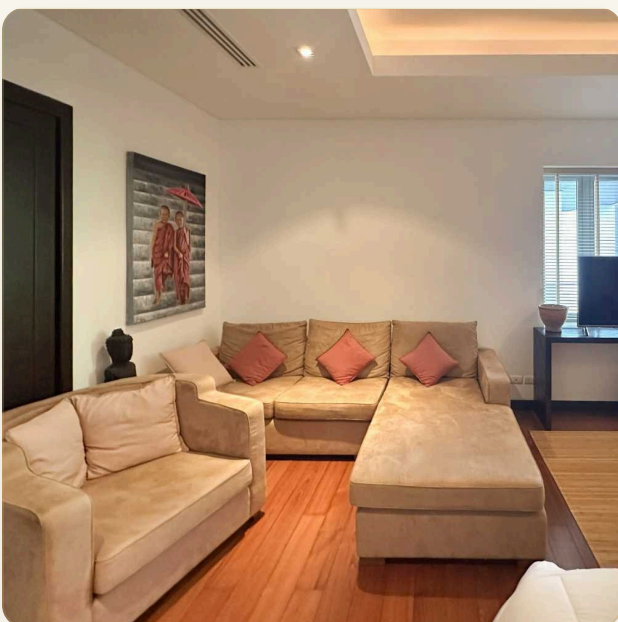

ФОТОГРАФИИ

Галерея

ГАЛЕРЕЯ