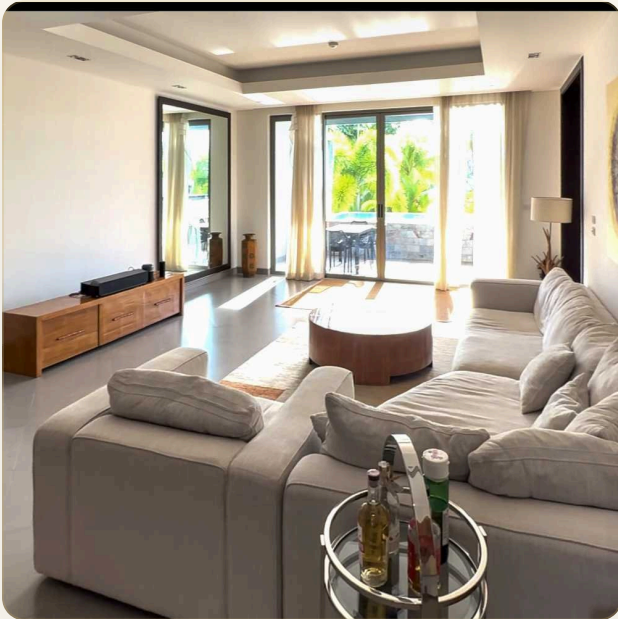

ФОТОГРАФИИ

Галерея

ГАЛЕРЕЯ