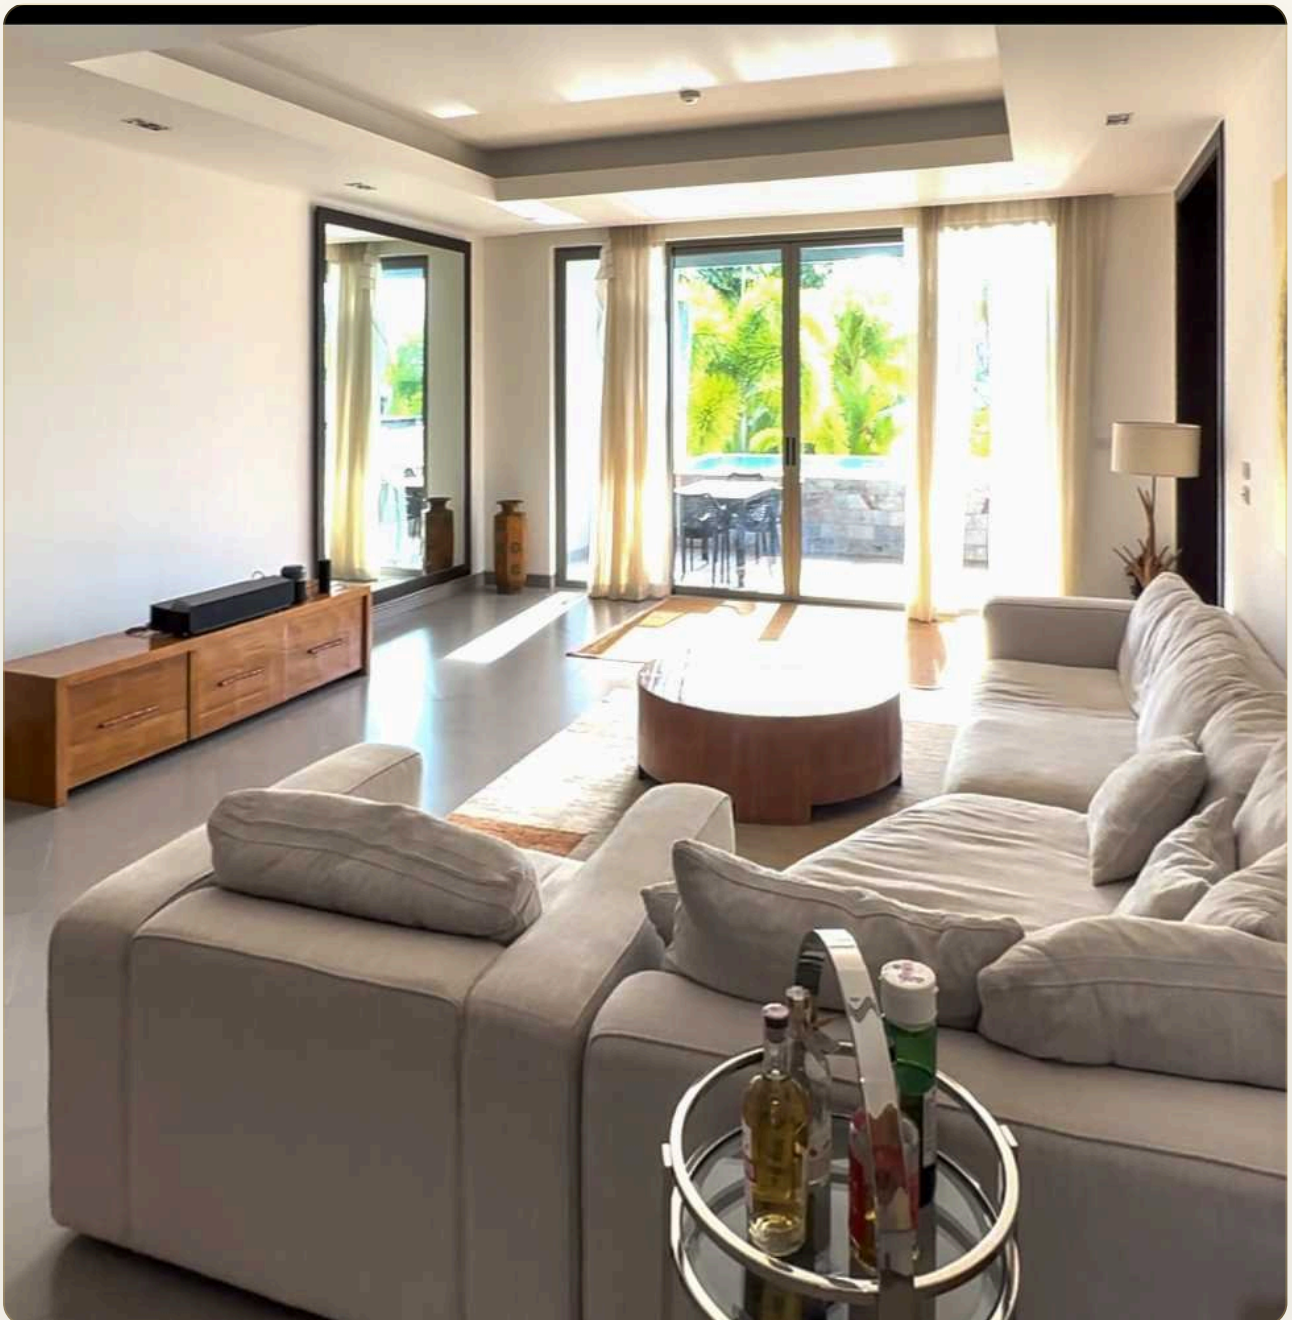

ГЛАВНЫЙ ВИД

Первое впечатление

ГАЛЕРЕЯ