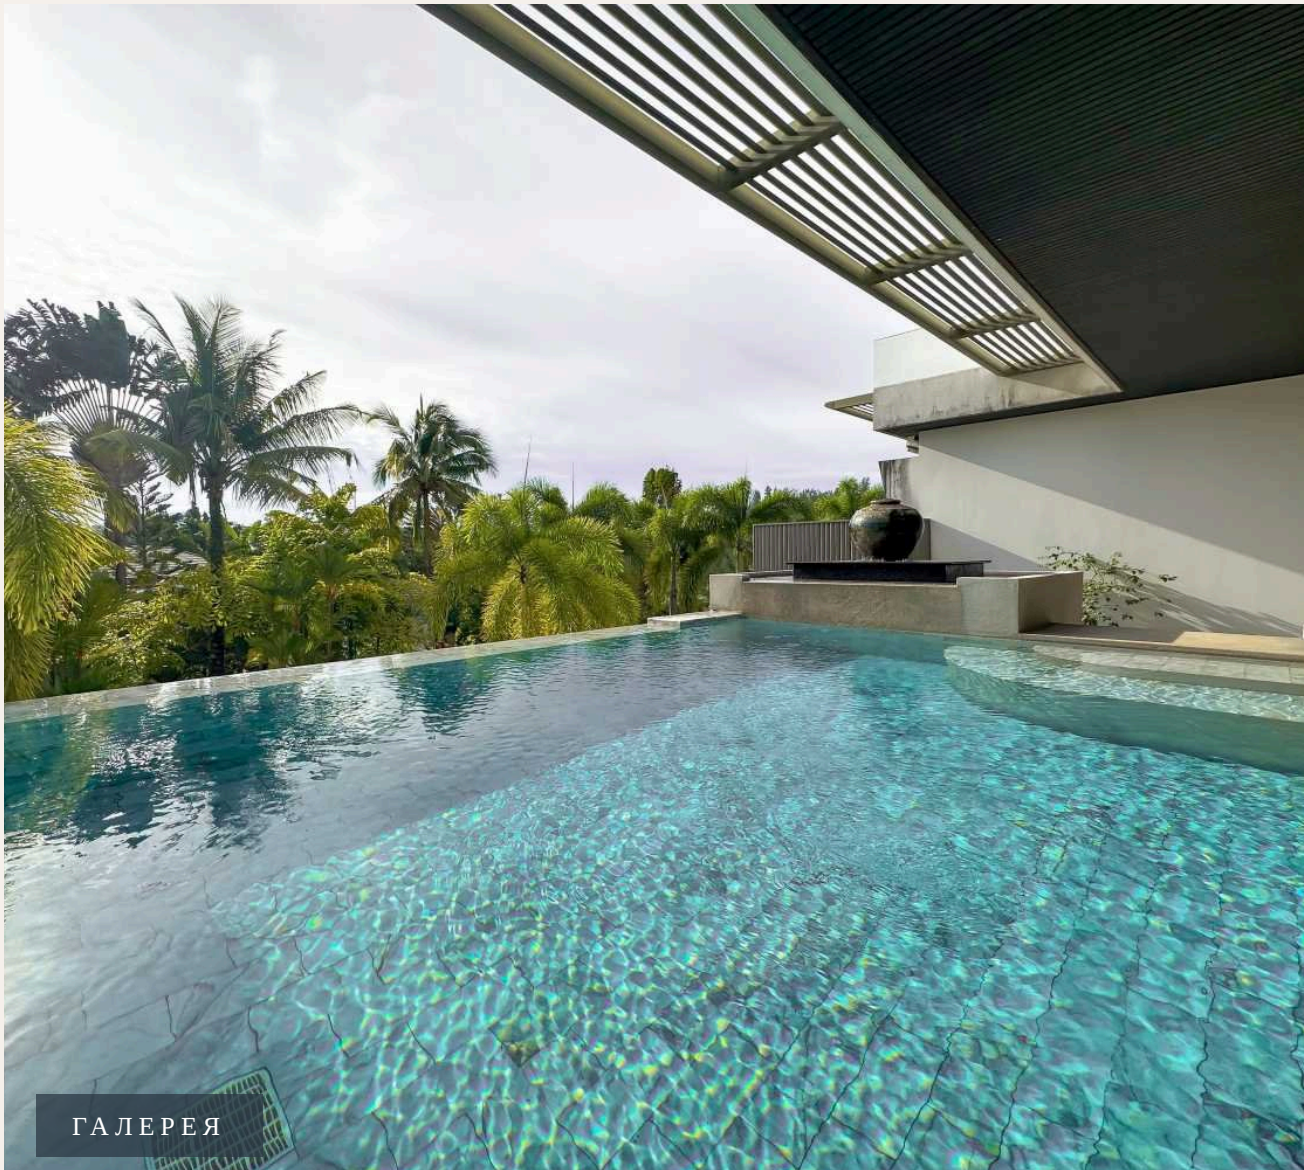

ПХУКЕТ, PHUKET · THAILAND

Просторные апартаменты с собственным бассейном в 5 минутах ходьбы от пляжа Банг Тао

ОБЗОР ОБЪЕКТА

3-комн. апартаменты · Пхукет,
Phuket
 3 СПАЛЕН

 3 ВАННЫХ

 270 КВ.М

Роскошный кондоминиум, получивший множество международных премий, расположился всего в 600 метрах от живописного пляжа Банг Тао. Кондоминиум состоит из 24 апартаментов класса люкс. Апартаменты офо...

ХАРАКТЕРИСТИКИ

Сделка	Аренда	Тип	Апартаменты
Проект	Мандала Кондоминиум	Вид	Бассейн, Сад
Мебель	С мебелью	До пляжа	350 м
Предложение	Частный владелец		

ГАЛЕРЕЯ

ГАЛЕРЕЯ

ГАЛЕРЕЯ

ГАЛЕРЕЯ

ГАЛЕРЕЯ

ГАЛЕРЕЯ

ГАЛЕРЕЯ

ОПИСАНИЕ ОБЪЕКТА

“Апартаменты расположены на первом этаже с ухоженным садом.”

Роскошный кондоминиум, получивший множество международных премий, расположился всего в 600 метрах от живописного пляжа Банг Тао. Кондоминиум состоит из 24 апартаментов класса люкс. Апартаменты оформлены в современном скандинавском стиле, с использованием натуральных отделочных материалов в нейтральных тонах.

Апартаменты площадью 270 м2 имеют собственный бассейн с террасой, просторную гостиную и современную, полностью оборудованную кухню, две спальни и две ванных комнаты, телевизор и беспроводной интернет. Апартаменты расположены на первом этаже с ухоженным садом.