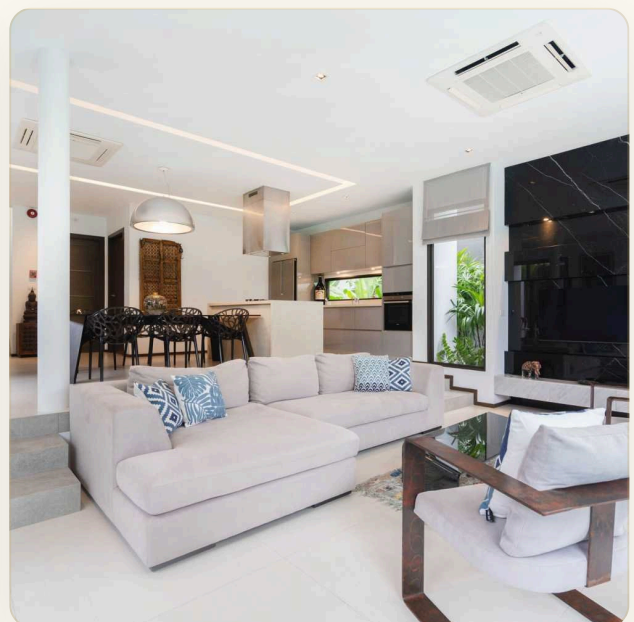

ФОТОГРАФИИ

Галерея

ГАЛЕРЕЯ