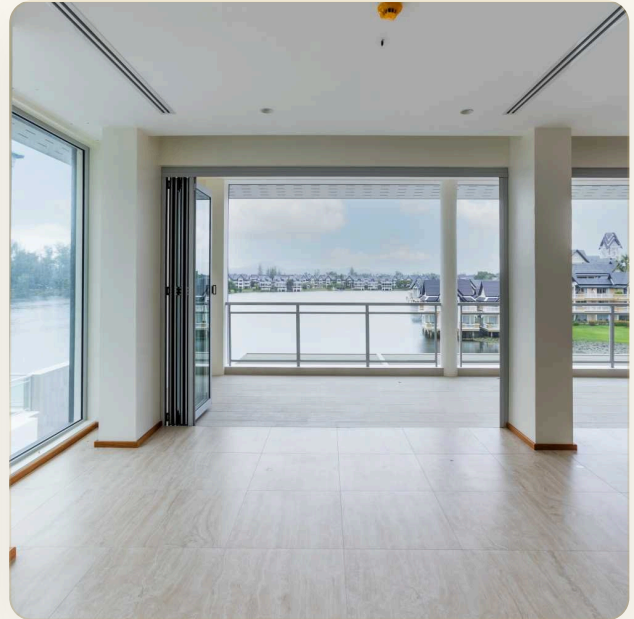

ФОТОГРАФИИ

Галерея

ГАЛЕРЕЯ