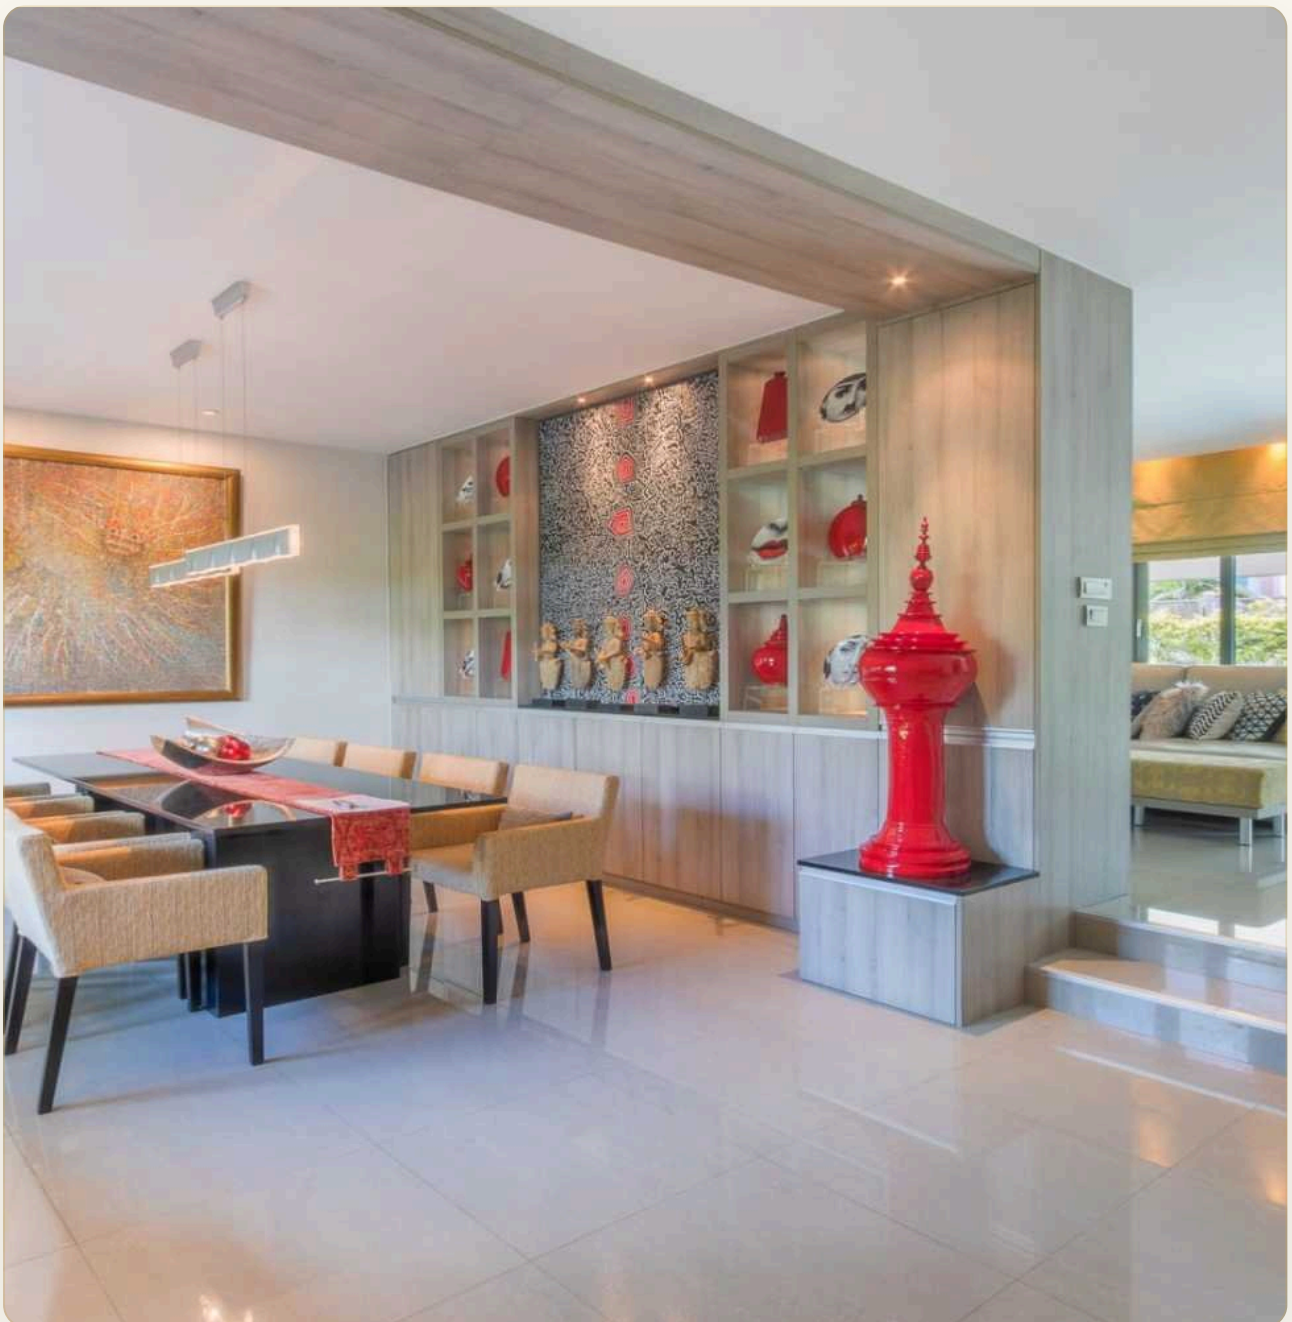

ГЛАВНЫЙ ВИД

Первое впечатление

ГАЛЕРЕЯ