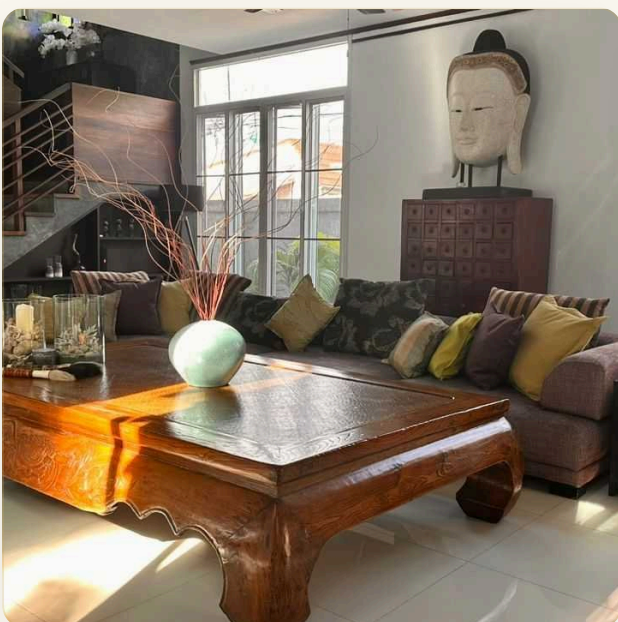

ФОТОГРАФИИ

Галерея

ГАЛЕРЕЯ