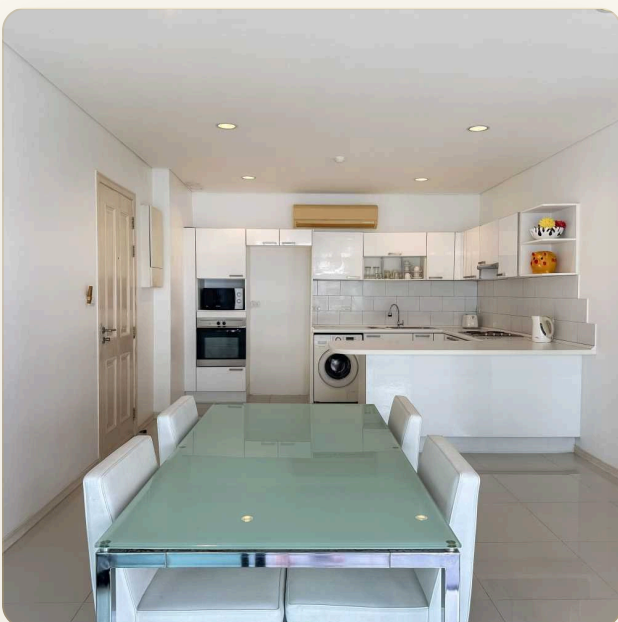

ФОТОГРАФИИ

Галерея

ГАЛЕРЕЯ