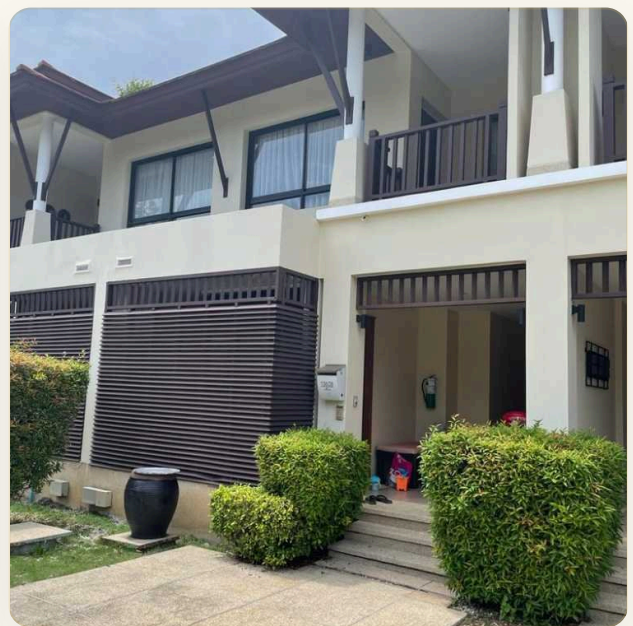

ТАУНХАУС · 2 СПАЛЬНИ

Таунхаус в одном из самых популярных комплексов Лагуны Ангсана Виллас

ЦЕНА

КЛЮЧЕВЫЕ ФАКТЫ

Таунхаус в одном из самых популярных комплексов Лагуны Ангсана Виллас

ТИП	Таунхаус
-----	----------

ОБ ОБЪЕКТЕ

Коротко и по делу

На первом этаже виллы расположена просторная гостиная, полностью оборудованная кухня, обеденная зона на 4 персоны, терраса на открытом воздухе гостевой туалет. На втором этаже две просторные спальни, одна с кроватью размера кинг-сайз и ванной комнатой с ванной и балконом с видом на бассейн. Вторая спальня имеет две односпальные кровати, ванная комната с душевой кабиной и балкон с видом во дворик. Вилла имеет собственное парковочное место для одной машины. Для удобства гостей бесплатно предоставляется высокоскоростной интернет и кабельное телевидение. Вилла расположена в крупном комплексе Лагуна, сочетающим в себе элегантность традиционного тайского стиля с комфортом современной жизни. Своим гостям она предоставляет такие удобства, как бесплатный шатл-бас до пляжа и ближайших отелей, два ресторана, два детских бассейна, джакузи, два общих бассейна, тренажерный зал, детский клуб, круглосуточная охрана. Пруды, зеленые лужайки,

ГЛАВНЫЙ ВИД

Первое впечатление

ГАЛЕРЕЯ

ФОТОГРАФИИ

Галерея

ГАЛЕРЕЯ

ГАЛЕРЕЯ

ГАЛЕРЕЯ