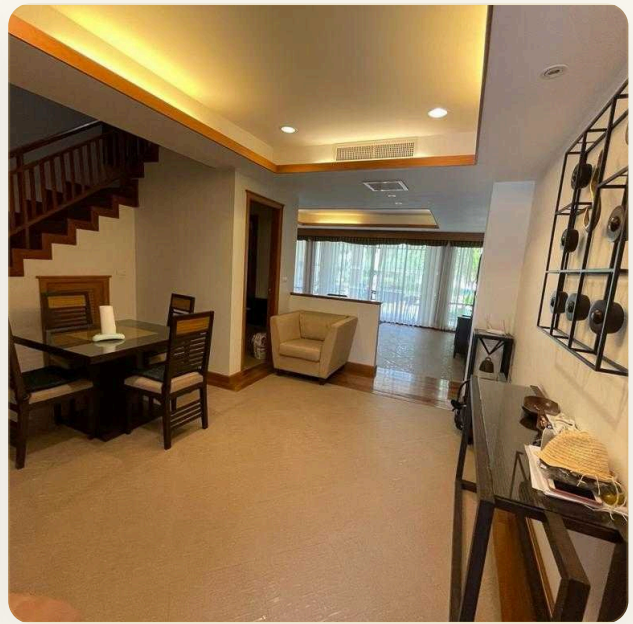

ФОТОГРАФИИ

Галерея

ГАЛЕРЕЯ