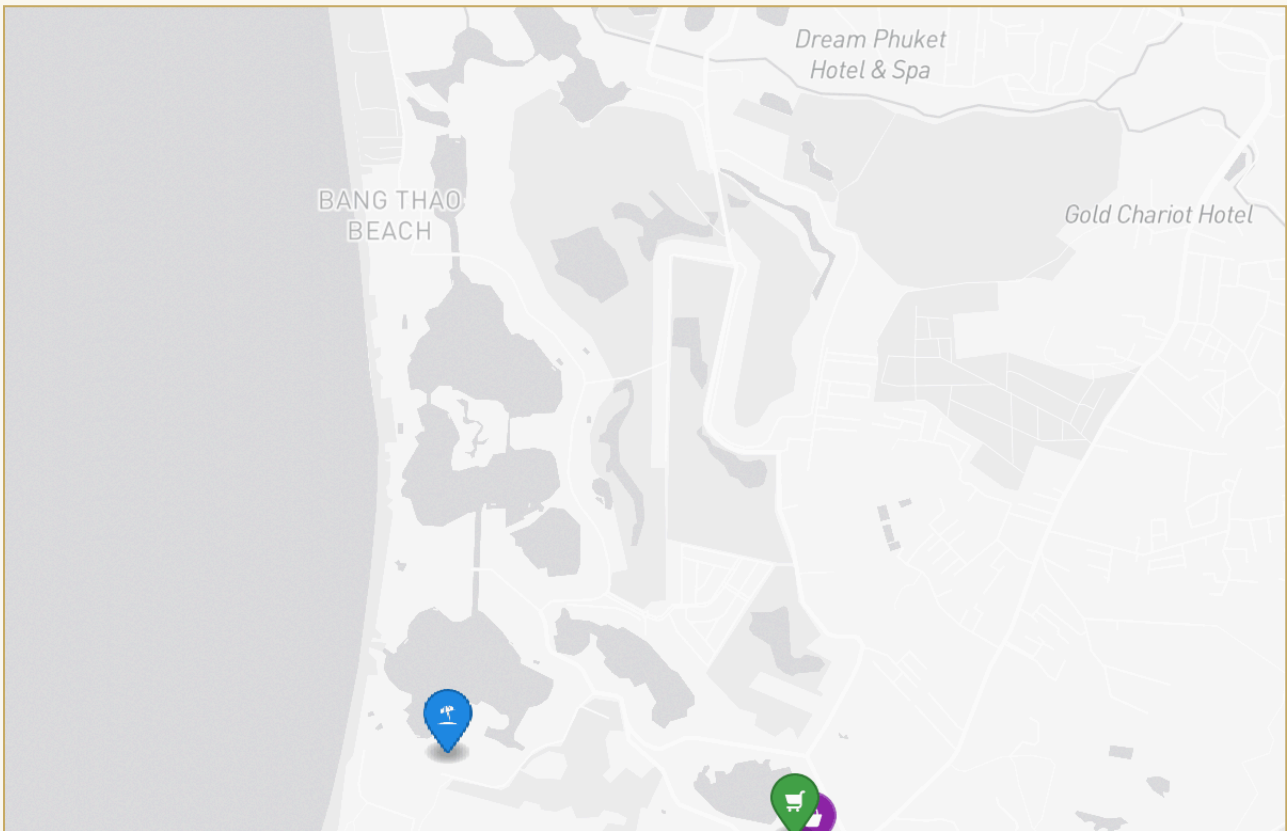

ГАЛЕРЕЯ

РАЙОН И ОКРУЖЕНИЕ

Laguna

Пляж 2900 м

Банг Тао 5 мин

Boat Avenue 5 мин

Сурин 15 мин

ПЕРСОНАЛЬНЫЙ МЕНЕДЖЕР