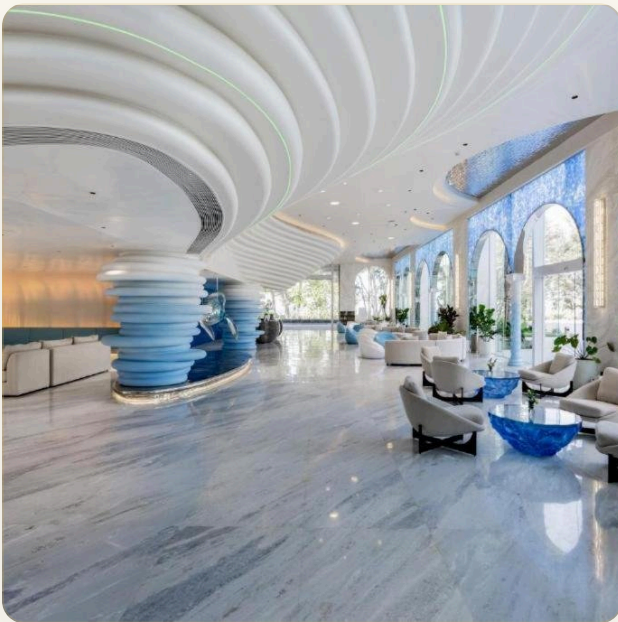

ФОТОГРАФИИ

Галерея

ГАЛЕРЕЯ