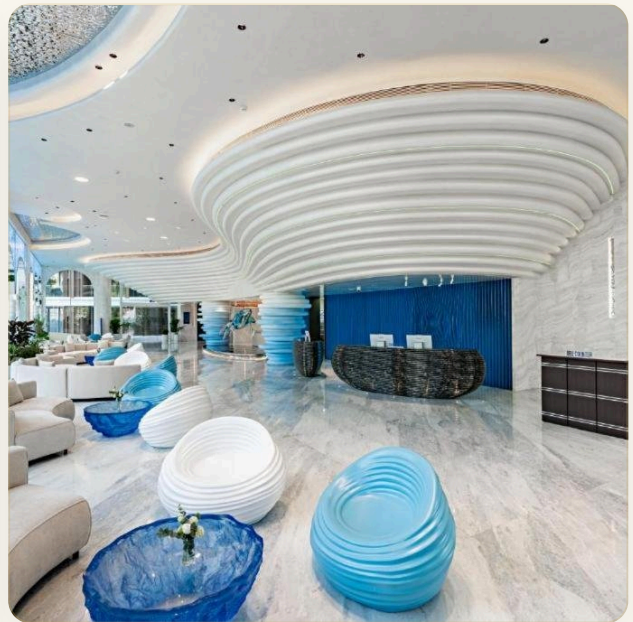

ФОТОГРАФИИ

Галерея

ГАЛЕРЕЯ