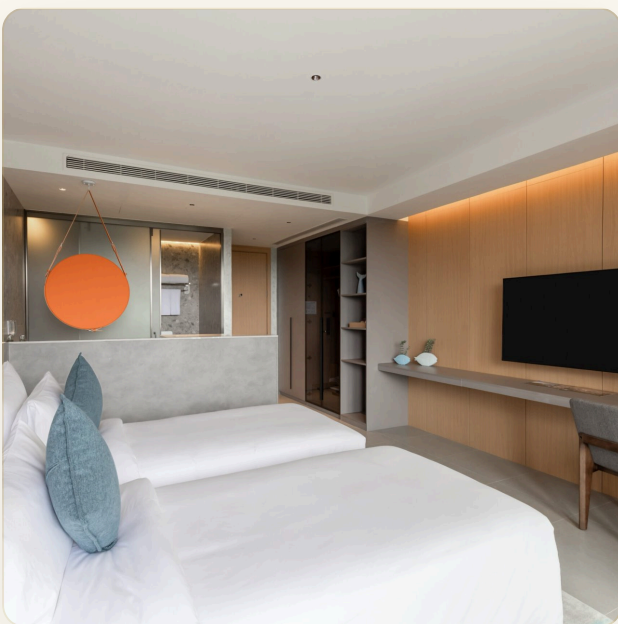

ФОТОГРАФИИ

Галерея

ГАЛЕРЕЯ