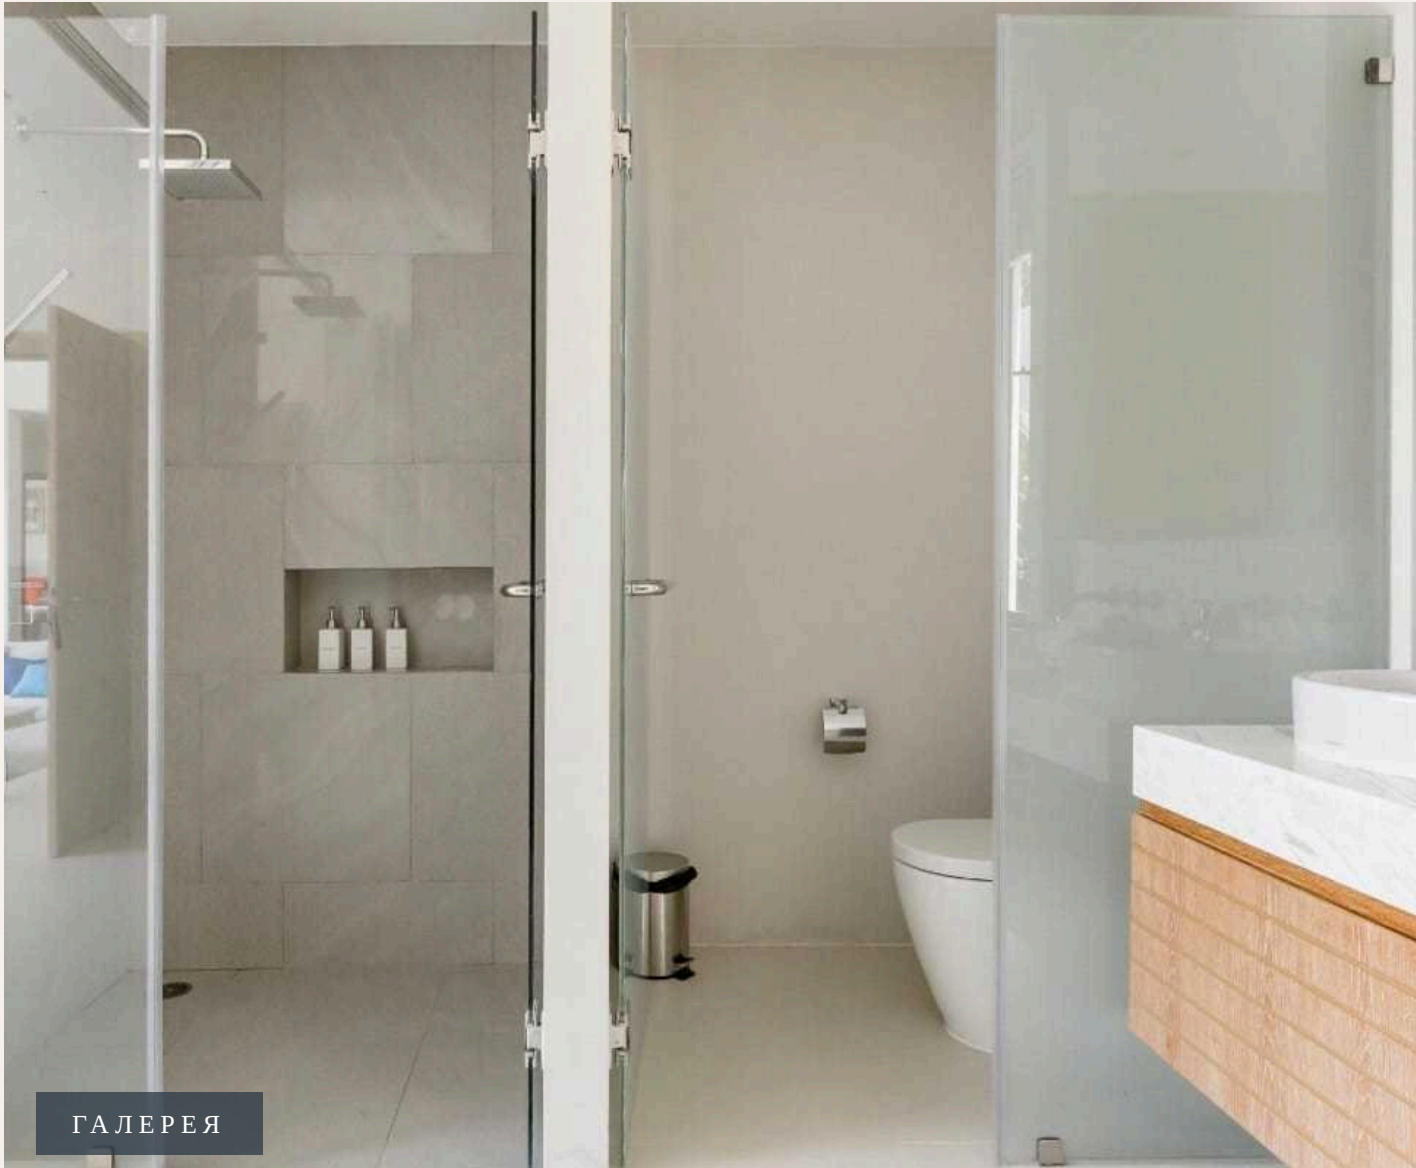

ХАРАКТЕРИСТИКИ

Сделка	Аренда	Тип	Вилла
Проект	Тричада Тропикал	Вид	Бассейн, Сад
Мебель	С мебелью	Этажей	1
Участок	400 кв.м	До пляжа	3500 м
Предложение	Частный владелец		

ГАЛЕРЕЯ

ГАЛЕРЕЯ

ГАЛЕРЕЯ

ОПИСАНИЕ ОБЪЕКТА