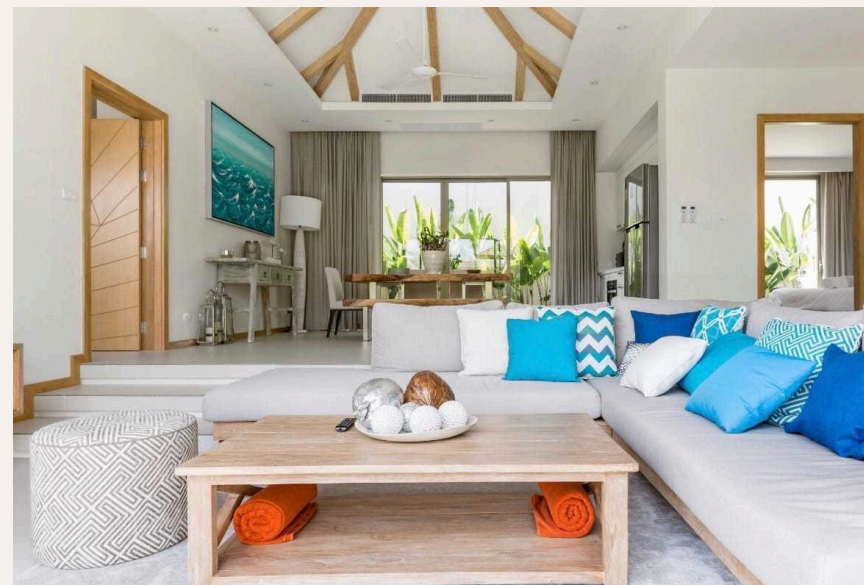

PHUKET, PHUKET · THAILAND

Трехкомнатная дизайнерская вилла с личным бассейном, Бангтао

ОБЗОР ОБЪЕКТА

3-комн. вилла · Пхукет, Phuket

 3 СПАЛЕН

 3 ВАННЫХ

 350 КВ.М

 1 ЭТАЖЕЙ

ХАРАКТЕРИСТИКИ

Сделка	Аренда	Тип	Вилла
Проект	Тричада Тропикал	Вид	Бассейн, Сад
Мебель	С мебелью	Этажей	1
Участок	400 кв.м	До пляжа	3500 м
Предложение	Частный владелец		

ГАЛЕРЕЯ

ГАЛЕРЕЯ

ГАЛЕРЕЯ

ОПИСАНИЕ ОБЪЕКТА

“В ухоженном саду есть бассейн с джакузи, зона барбекю.”

Шикарная, дизайнерская вилла расположена рядом с пляжем Бангтао и курортом Лагуна. Поблизости Вы найдете хорошие рестораны, супермаркет Villa Market, фруктовые и вечерние рынки, банки - все необходимое для комфортного отдыха! В распоряжении гостей три спальни, каждая из которых оснащена отдельной ванной комнатой. Гостиная открытого плана совмещена с кухней и обеденной зоной. Кухня полностью оборудована всей необходимой бытовой техникой и посудомоечной машиной.