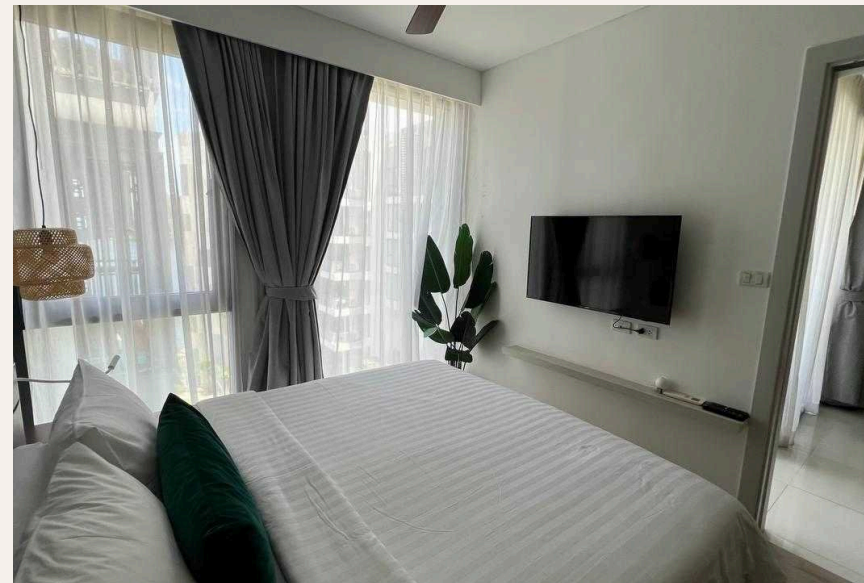

ПХУКЕТ, PHUKET · THAILAND

Новые апартаменты с двумя спальнями в Cassia Residences, Лагуна

ОБЗОР ОБЪЕКТА

1-комн. апартаменты · Пхукет, Phuket

 1 СПАЛЕН

 1 ВАННЫХ

 53 КВ.М

Описание объекта Cassia Residences — современный жилой комплекс, состоящий из двух 7-этажных зданий с закрытой общей территорией на берегу пресного озера в самом сердце курорта Laguna Phuket. Кассия...

ЦЕНА ПРОДАЖИ

8,300,000 THB

≈ \$237,143

ХАРАКТЕРИСТИКИ

Сделка	Продажа	Тип	Апартаменты
Проект	Кассия Резиденсис	Вид	Море
Мебель	С мебелью	Этаж	5
До пляжа	450 м	Предложение	Частный владелец
Цена/кв.м	156,604 THB		

ГАЛЕРЕЯ

ГАЛЕРЕЯ

ОПИСАНИЕ ОБЪЕКТА

“Кассия Резиденс расположен в окружении живописной природы и в то же время всей необходимой для комфортной жизни и отдыха инфраструктуры.”

Описание объекта Cassia Residences — современный жилой комплекс, состоящий из двух 7-этажных зданий с закрытой общей территорией на берегу пресного озера в самом сердце курорта Laguna Phuket. Кассия Резиденс расположен в окружении живописной природы и в то же время всей необходимой для комфортной жизни и отдыха инфраструктуры. Собственники недвижимости в Cassia Phuket могут пользоваться всей инфраструктурой огромного курорта Laguna Phuket, получая привилегии в виде скидок в ресторанах, спа и бутиках курорта. Проект Cassia Residence имеет 3 типа квартир: однокомнатные, двухкомнатные и трехкомнатные. Из окон апартаментов открываются великолепные виды на озеро, сад и море. Cassia Residences отличается от отеля Кассия увеличенной площадью апартаментов, наличием стиральных машин в каждой квартире, что дает возможность использовать их не только для краткосрочного отпуска, но и для длительного проживания.