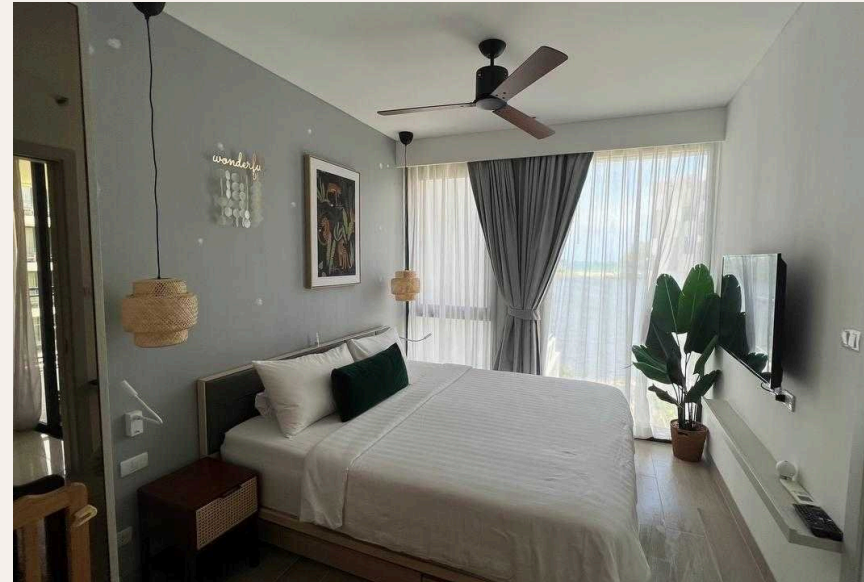

ПХУКЕТ, PHUKET · THAILAND

Новые апартаменты с двумя спальнями в Cassia Residences, Лагуна

ОБЗОР ОБЪЕКТА

1-комн. апартаменты · Пхукет, Phuket

 1 СПАЛЕН

 1 ВАННЫХ

 53 КВ.М

Описание объекта Cassia Residences — современный жилой комплекс, состоящий из двух 7-этажных зданий с закрытой общей территорией на берегу пресного озера в самом сердце курорта Laguna Phuket. Кассия...

ЦЕНА ПРОДАЖИ

8,300,000 THB

≈ \$237,143

ХАРАКТЕРИСТИКИ

Сделка	Продажа	Тип	Апартаменты
Проект	Кассия Резиденсис	Вид	Море
Мебель	С мебелью	Этаж	5
До пляжа	450 м	Предложение	Частный владелец
Цена/кв.м	156,604 THB		

ГАЛЕРЕЯ

ГАЛЕРЕЯ

ОПИСАНИЕ ОБЪЕКТА

“Кассия Резиденс расположен в окружении живописной природы и в то же время всей необходимой для комфортной жизни и отдыха инфраструктуры.”

Описание объекта Cassia Residences — современный жилой комплекс, состоящий из двух 7-этажных зданий с закрытой общей территорией на берегу пресного озера в самом сердце курорта Laguna Phuket. Кассия Резиденс расположен в окружении живописной природы и в то же время всей необходимой для комфортной жизни и отдыха инфраструктуры. Собственники недвижимости в Cassia Phuket могут пользоваться всей инфраструктурой огромного курорта Laguna Phuket, получая привилегии в виде скидок в ресторанах, спа и бутиках курорта. Проект Cassia Residence имеет 3 типа квартир: однокомнатные, двухкомнатные и трехкомнатные. Из окон апартаментов открываются великолепные виды на озеро, сад и море. Cassia Residences отличается от отеля Кассия увеличенной площадью апартаментов, наличием стиральных машин в каждой квартире, что дает возможность использовать их не только для краткосрочного отпуска, но и для длительного проживания.