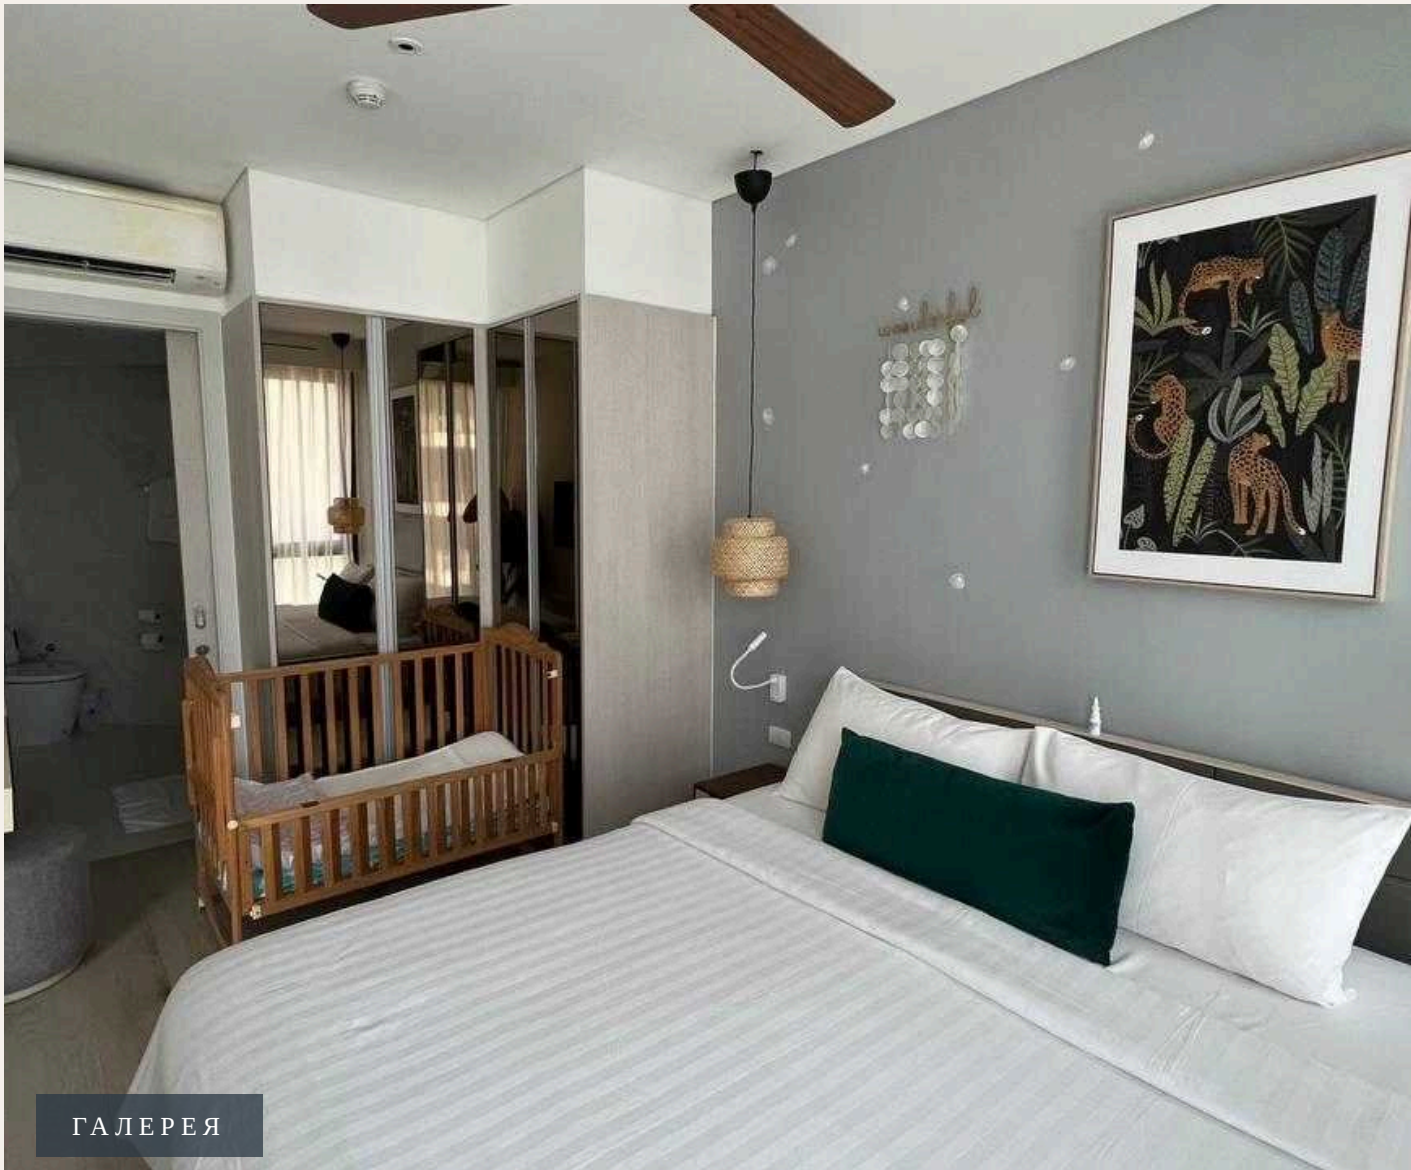

ПХУКЕТ, PHUKET · THAILAND

Новые апартаменты с двумя спальнями в Cassia Residences, Лагуна

ОБЗОР ОБЪЕКТА

1-комн. апартаменты · Пхукет, Phuket

 1 СПАЛЕН

 1 ВАННЫХ

 53 КВ.М

Описание объекта Cassia Residences — современный жилой комплекс, состоящий из двух 7-этажных зданий с закрытой общей территорией на берегу пресного озера в самом сердце курорта Laguna Phuket. Кассия...

ЦЕНА ПРОДАЖИ

8,300,000 THB

≈ \$237,143

ХАРАКТЕРИСТИКИ

Сделка	Продажа	Тип	Апартаменты
Проект	Кассия Резиденсис	Вид	Море
Мебель	С мебелью	Этаж	5
До пляжа	450 м	Предложение	Частный владелец
Цена/кв.м	156,604 THB		

ГАЛЕРЕЯ

ГАЛЕРЕЯ

ОПИСАНИЕ ОБЪЕКТА

“Кассия Резиденс расположен в окружении живописной природы и в то же время всей необходимой для комфортной жизни и отдыха инфраструктуры.”

Описание объекта Cassia Residences — современный жилой комплекс, состоящий из двух 7-этажных зданий с закрытой общей территорией на берегу пресного озера в самом сердце курорта Laguna Phuket. Кассия Резиденс расположен в окружении живописной природы и в то же время всей необходимой для комфортной жизни и отдыха инфраструктуры. Собственники недвижимости в Cassia Phuket могут пользоваться всей инфраструктурой огромного курорта Laguna Phuket, получая привилегии в виде скидок в ресторанах, спа и бутиках курорта. Проект Cassia Residence имеет 3 типа квартир: однокомнатные, двухкомнатные и трехкомнатные. Из окон апартаментов открываются великолепные виды на озеро, сад и море. Cassia Residences отличается от отеля Кассия увеличенной площадью апартаментов, наличием стиральных машин в каждой квартире, что дает возможность использовать их не только для краткосрочного отпуска, но и для длительного проживания.