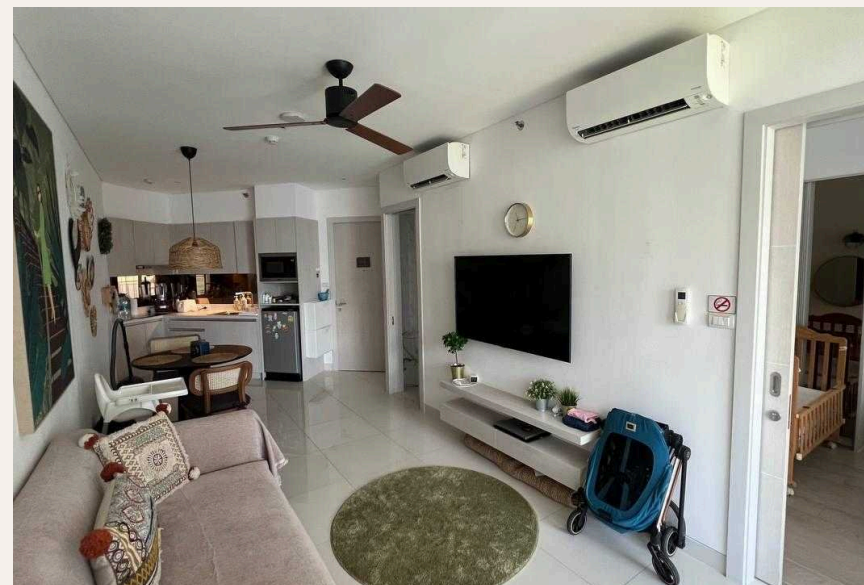

ПХУКЕТ, PHUKET · THAILAND

Новые апартаменты с двумя спальнями в Cassia Residences, Лагуна

ОБЗОР ОБЪЕКТА

1-комн. апартаменты · Пхукет, Phuket

 1 СПАЛЕН

 1 ВАННЫХ

 53 КВ.М

Описание объекта Cassia Residences — современный жилой комплекс, состоящий из двух 7-этажных зданий с закрытой общей территорией на берегу пресного озера в самом сердце курорта Laguna Phuket. Кассия...

ЦЕНА ПРОДАЖИ

8,300,000 THB

≈ \$237,143

ХАРАКТЕРИСТИКИ

Сделка	Продажа	Тип	Апартаменты
Проект	Кассия Резиденсис	Вид	Море
Мебель	С мебелью	Этаж	5
До пляжа	450 м	Предложение	Частный владелец
Цена/кв.м	156,604 THB		

ГАЛЕРЕЯ

ГАЛЕРЕЯ

ОПИСАНИЕ ОБЪЕКТА

“Кассия Резиденс расположен в окружении живописной природы и в то же время всей необходимой для комфортной жизни и отдыха инфраструктуры.”

Описание объекта Cassia Residences — современный жилой комплекс, состоящий из двух 7-этажных зданий с закрытой общей территорией на берегу пресного озера в самом сердце курорта Laguna Phuket. Кассия Резиденс расположен в окружении живописной природы и в то же время всей необходимой для комфортной жизни и отдыха инфраструктуры. Собственники недвижимости в Cassia Phuket могут пользоваться всей инфраструктурой огромного курорта Laguna Phuket, получая привилегии в виде скидок в ресторанах, спа и бутиках курорта. Проект Cassia Residence имеет 3 типа квартир: однокомнатные, двухкомнатные и трехкомнатные. Из окон апартаментов открываются великолепные виды на озеро, сад и море. Cassia Residences отличается от отеля Кассия увеличенной площадью апартаментов, наличием стиральных машин в каждой квартире, что дает возможность использовать их не только для краткосрочного отпуска, но и для длительного проживания.