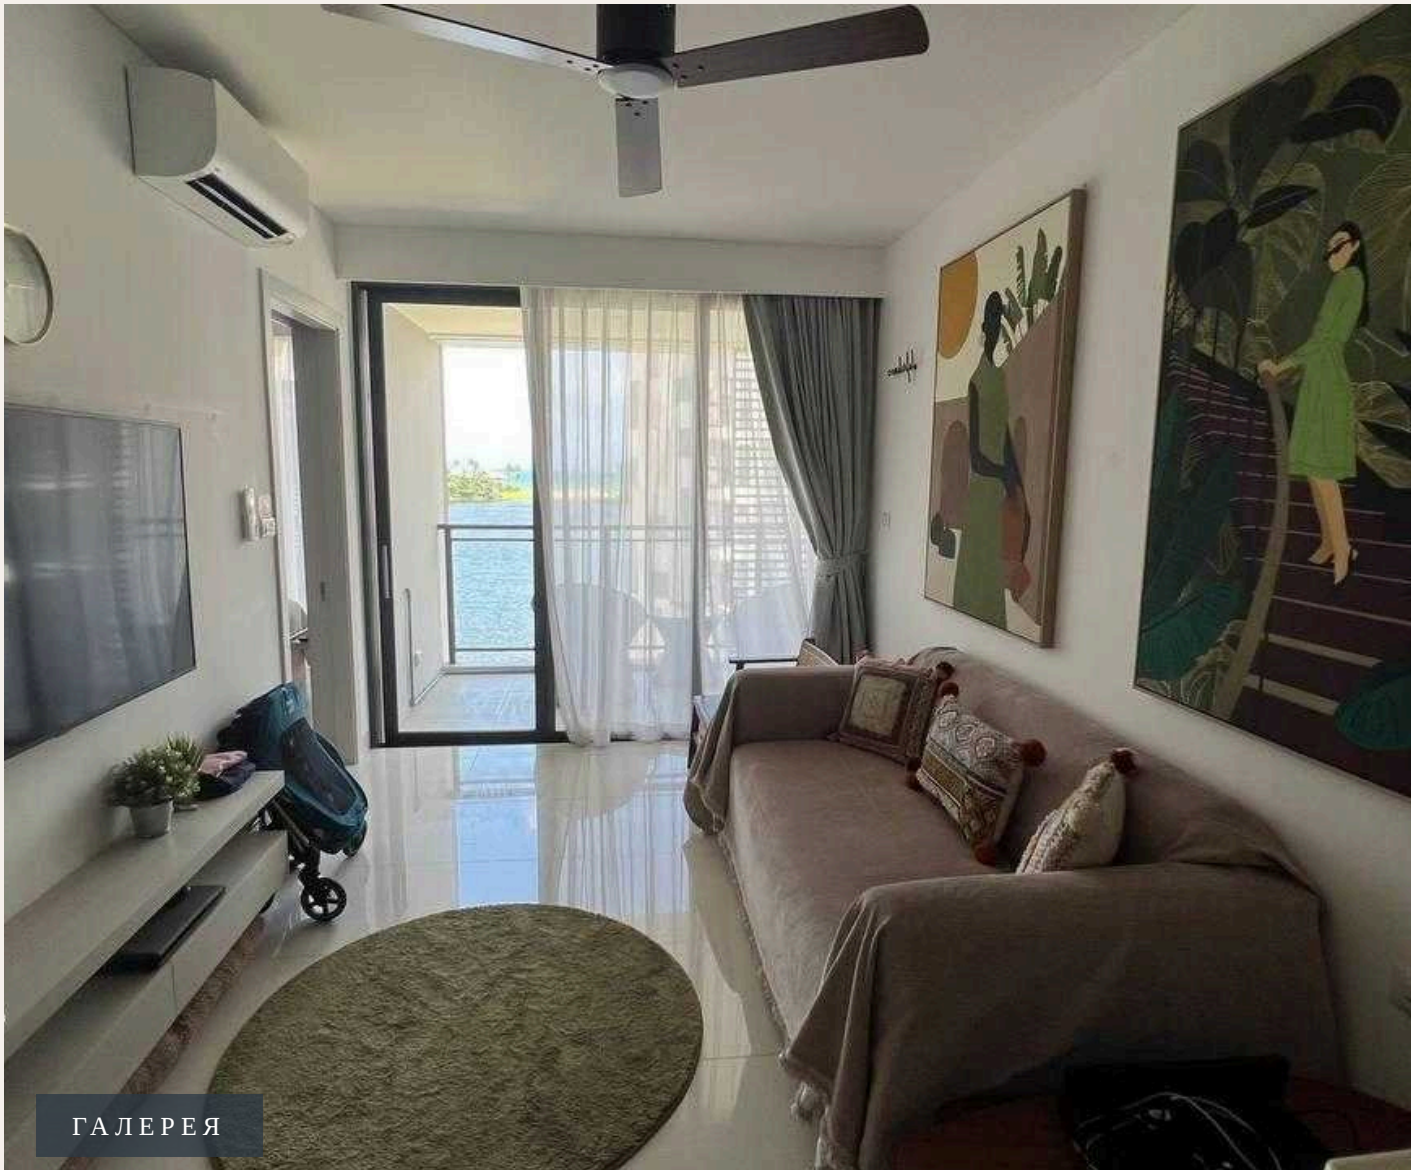

ПХУКЕТ, PHUKET · THAILAND

Новые апартаменты с двумя спальнями в Cassia Residences, Лагуна

ОБЗОР ОБЪЕКТА

1-комн. апартаменты · Пхукет, Phuket

 1 СПАЛЕН

 1 ВАННЫХ

 53 КВ.М

Описание объекта Cassia Residences — современный жилой комплекс, состоящий из двух 7-этажных зданий с закрытой общей территорией на берегу пресного озера в самом сердце курорта Laguna Phuket. Кассия...

ЦЕНА ПРОДАЖИ

8,300,000 THB

≈ \$237,143

ХАРАКТЕРИСТИКИ

Сделка	Продажа	Тип	Апартаменты
Проект	Кассия Резиденсис	Вид	Море
Мебель	С мебелью	Этаж	5
До пляжа	450 м	Предложение	Частный владелец
Цена/кв.м	156,604 THB		

ГАЛЕРЕЯ

ГАЛЕРЕЯ

ОПИСАНИЕ ОБЪЕКТА

“Кассия Резиденс расположен в окружении живописной природы и в то же время всей необходимой для комфортной жизни и отдыха инфраструктуры.”

Описание объекта Cassia Residences — современный жилой комплекс, состоящий из двух 7-этажных зданий с закрытой общей территорией на берегу пресного озера в самом сердце курорта Laguna Phuket. Кассия Резиденс расположен в окружении живописной природы и в то же время всей необходимой для комфортной жизни и отдыха инфраструктуры. Собственники недвижимости в Cassia Phuket могут пользоваться всей инфраструктурой огромного курорта Laguna Phuket, получая привилегии в виде скидок в ресторанах, спа и бутиках курорта. Проект Cassia Residence имеет 3 типа квартир: однокомнатные, двухкомнатные и трехкомнатные. Из окон апартаментов открываются великолепные виды на озеро, сад и море. Cassia Residences отличается от отеля Кассия увеличенной площадью апартаментов, наличием стиральных машин в каждой квартире, что дает возможность использовать их не только для краткосрочного отпуска, но и для длительного проживания.