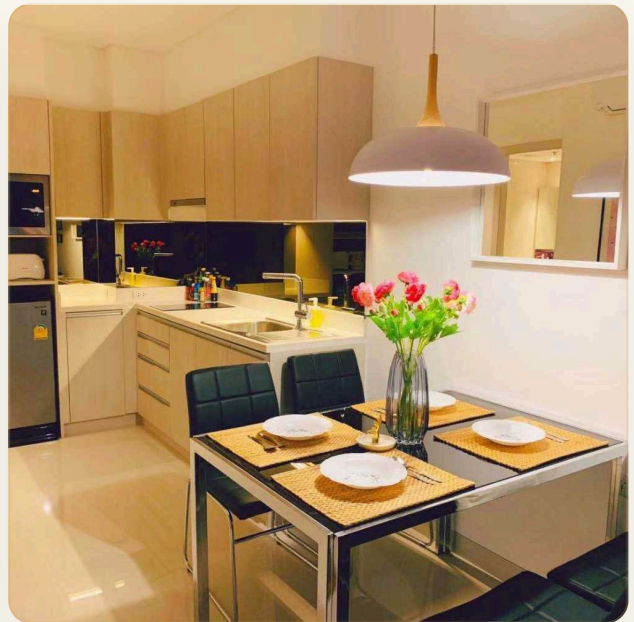

ФОТОГРАФИИ

Галерея

ГАЛЕРЕЯ