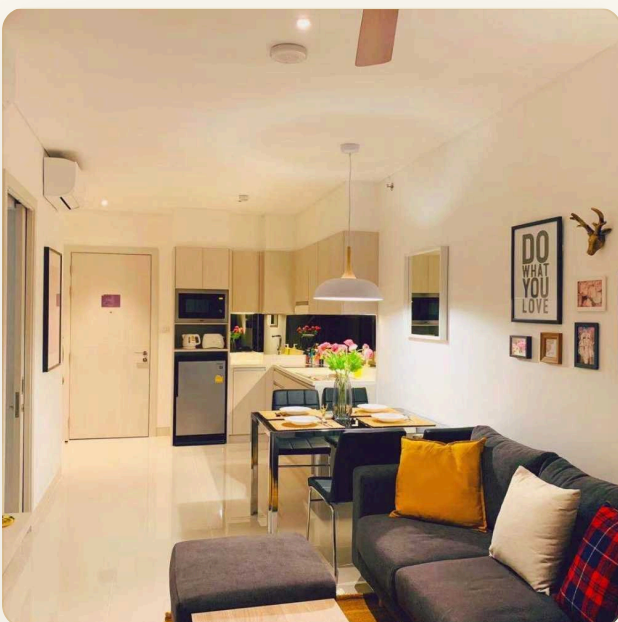

ФОТОГРАФИИ

Галерея

ГАЛЕРЕЯ