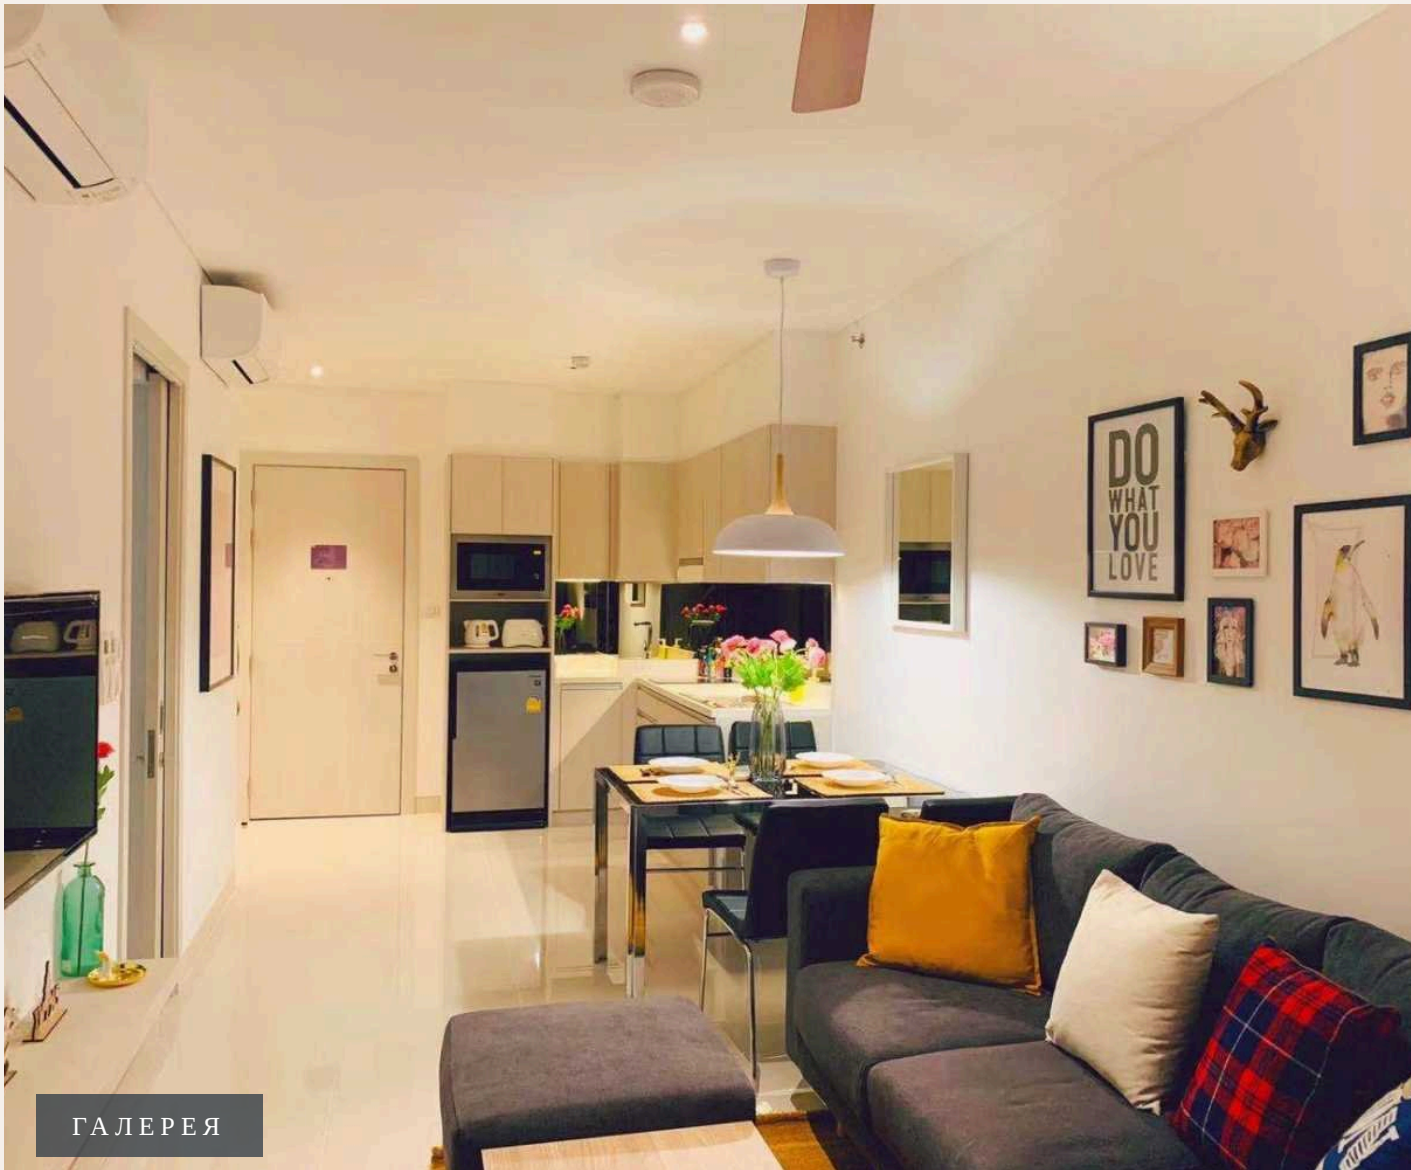

## ХАРАКТЕРИСТИКИ

Сделка	Продажа	Тип	Апартаменты
Проект	Кассия Резиденсис	Вид	Озеро
Мебель	С мебелью	Этаж	3
До пляжа	450 м	Предложение	Частный владелец
Цена/кв.м	136,735 THB		

ГАЛЕРЕЯ

ГАЛЕРЕЯ

ГАЛЕРЕЯ

ГАЛЕРЕЯ