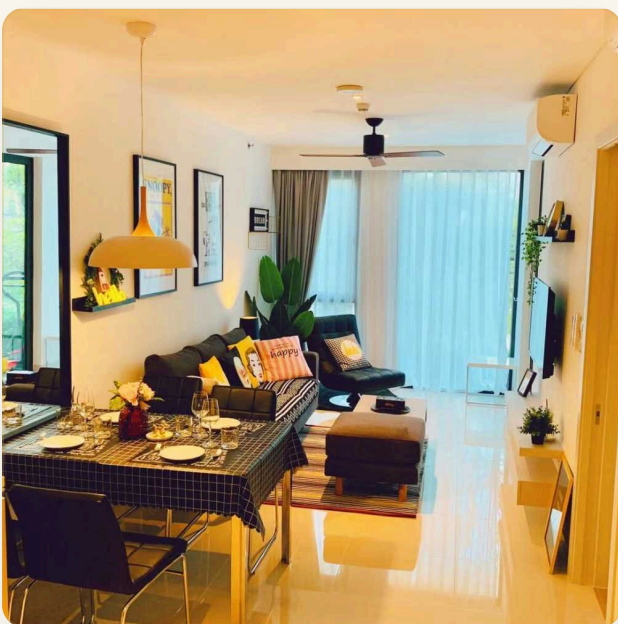

ФОТОГРАФИИ

Галерея

ГАЛЕРЕЯ