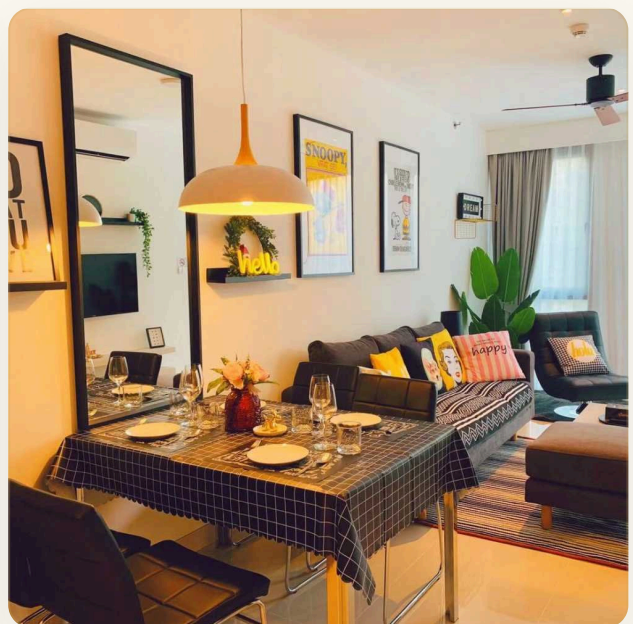

ФОТОГРАФИИ

Галерея

ГАЛЕРЕЯ