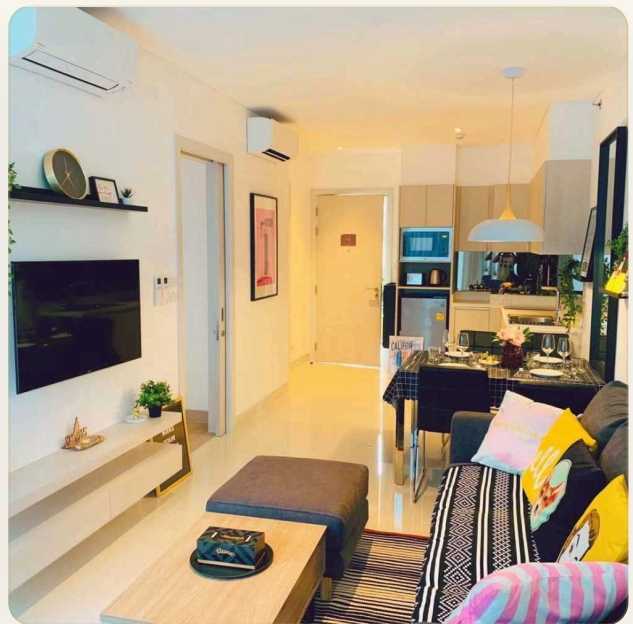

ФОТОГРАФИИ

Галерея

ГАЛЕРЕЯ