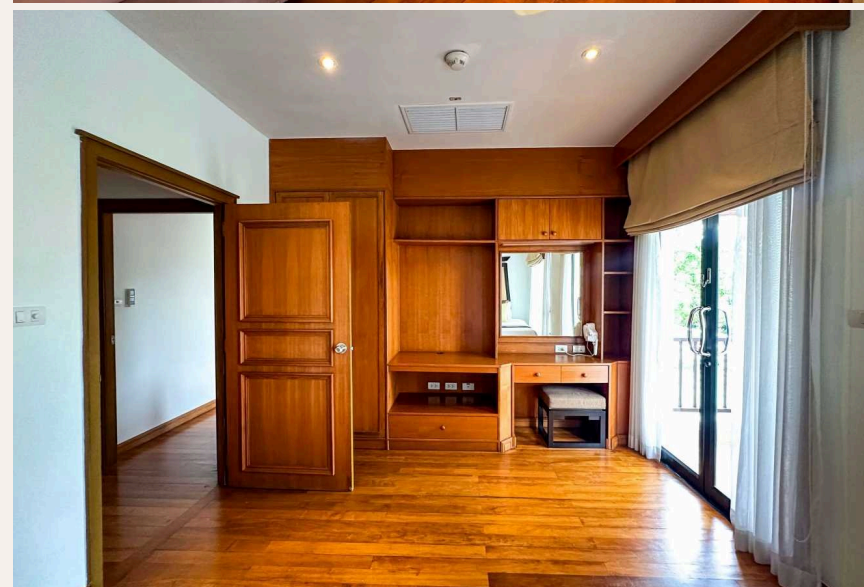

ГАЛЕРЕЯ

ГАЛЕРЕЯ

ГАЛЕРЕЯ

ГАЛЕРЕЯ

ОПИСАНИЕ ОБЪЕКТА

“У каждой спальни второго этажа есть собственная терраса с видом на бассейн или на лагуну.”

Вилла расположена в самом крупном комплексе Лагуны - Angsana Villas Phuket, имеющем на своей территории тренажерный зал, два общих и два детских бассейна, зеленые лужайки и дорожки для прогулок. На территории Лагуны находятся также несколько пятизвездочных отелей, гольф-поле, теннисные корты, спа-залы, магазины и большое количество ресторанов. Двухэтажная вилла с собственным бассейном и 3 спальнями в доме и одной спальней в отдельном павильоне для горничной.

ИНВЕСТИЦИИ

23,000,000 THB ≈ \$657,143

Цена за м²: 67,251 THB

Кухня имеет все необходимое оборудование, посуду и столовые принадлежности. Главная спальня имеет кровать размера king-size и большую гардеробную комнату. У каждой спальни второго этажа есть собственная терраса с видом на бассейн или на лагуну. У бассейна есть беседка с обеденной зоной и зона отдыха с шезлонгами и зонтиками. Каждые 15 минут курсирует бесплатный шатл-бас, на котором можно добраться до белоснежного пляжа Банг Тао или до любого из отелей комплекса.