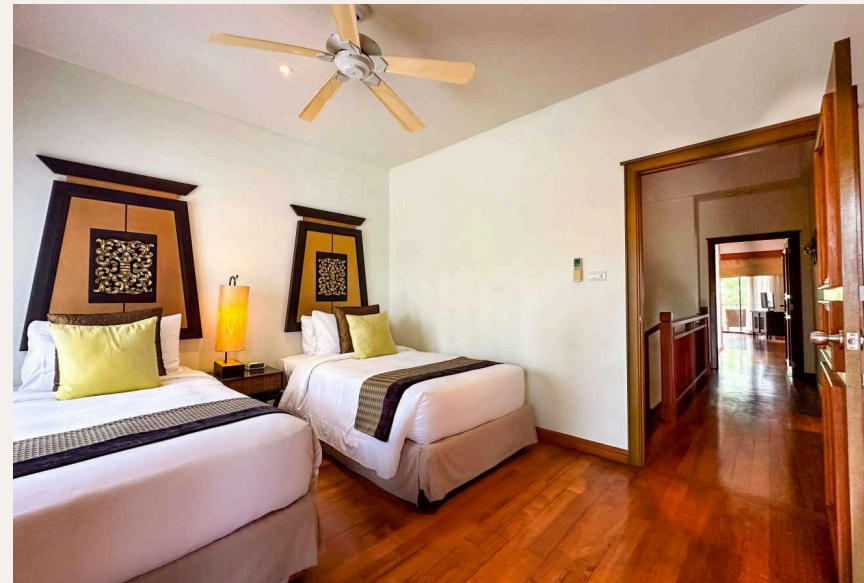

ГАЛЕРЕЯ

ГАЛЕРЕЯ

ГАЛЕРЕЯ

ГАЛЕРЕЯ

ОПИСАНИЕ ОБЪЕКТА

“У каждой спальни второго этажа есть собственная терраса с видом на бассейн или на лагуну.”

Вилла расположена в самом крупном комплексе Лагуны - Angsana Villas Phuket, имеющем на своей территории тренажерный зал, два общих и два детских бассейна, зеленые лужайки и дорожки для прогулок. На территории Лагуны находятся также несколько пятизвездочных отелей, гольф-поле, теннисные корты, спа-залы, магазины и большое количество ресторанов. Двухэтажная вилла с собственным бассейном и 3 спальнями в доме и одной спальней в отдельном павильоне для горничной.

ИНВЕСТИЦИИ

23,000,000 THB ≈ \$657,143

Цена за м²: 67,251 THB

Кухня имеет все необходимое оборудование, посуду и столовые принадлежности. Главная спальня имеет кровать размера king-size и большую гардеробную комнату. У каждой спальни второго этажа есть собственная терраса с видом на бассейн или на лагуну. У бассейна есть беседка с обеденной зоной и зона отдыха с шезлонгами и зонтиками. Каждые 15 минут курсирует бесплатный шатл-бас, на котором можно добраться до белоснежного пляжа Банг Тао или до любого из отелей комплекса.