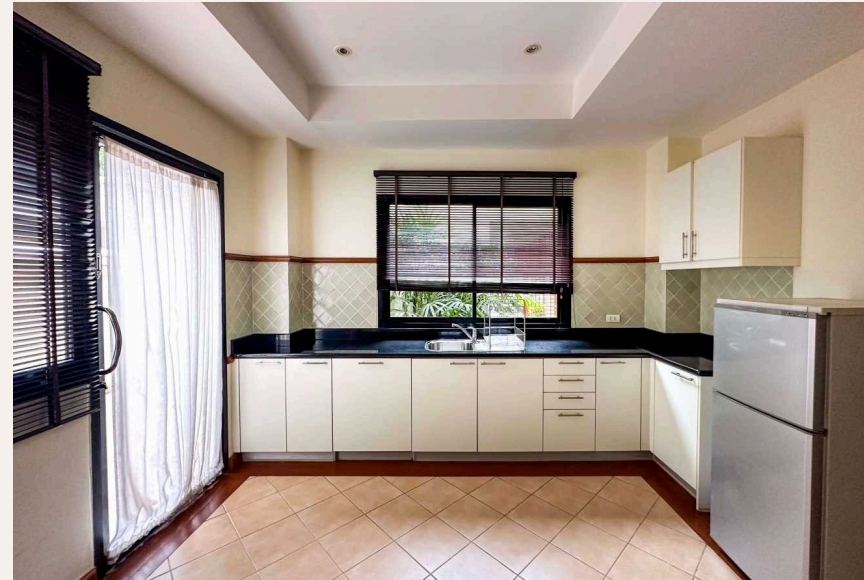

ГАЛЕРЕЯ

ГАЛЕРЕЯ

ГАЛЕРЕЯ

ГАЛЕРЕЯ

ОПИСАНИЕ ОБЪЕКТА

“У каждой спальни второго этажа есть собственная терраса с видом на бассейн или на лагуну.”

Вилла расположена в самом крупном комплексе Лагуны - Angsana Villas Phuket, имеющем на своей территории тренажерный зал, два общих и два детских бассейна, зеленые лужайки и дорожки для прогулок. На территории Лагуны находятся также несколько пятизвездочных отелей, гольф-поле, теннисные корты, спа-залы, магазины и большое количество ресторанов. Двухэтажная вилла с собственным бассейном и 3 спальнями в доме и одной спальней в отдельном павильоне для горничной.

ИНВЕСТИЦИИ

23,000,000 THB ≈ \$657,143

Цена за м²: 67,251 THB

Кухня имеет все необходимое оборудование, посуду и столовые принадлежности. Главная спальня имеет кровать размера king-size и большую гардеробную комнату. У каждой спальни второго этажа есть собственная терраса с видом на бассейн или на лагуну. У бассейна есть беседка с обеденной зоной и зона отдыха с шезлонгами и зонтиками. Каждые 15 минут курсирует бесплатный шатл-бас, на котором можно добраться до белоснежного пляжа Банг Тао или до любого из отелей комплекса.