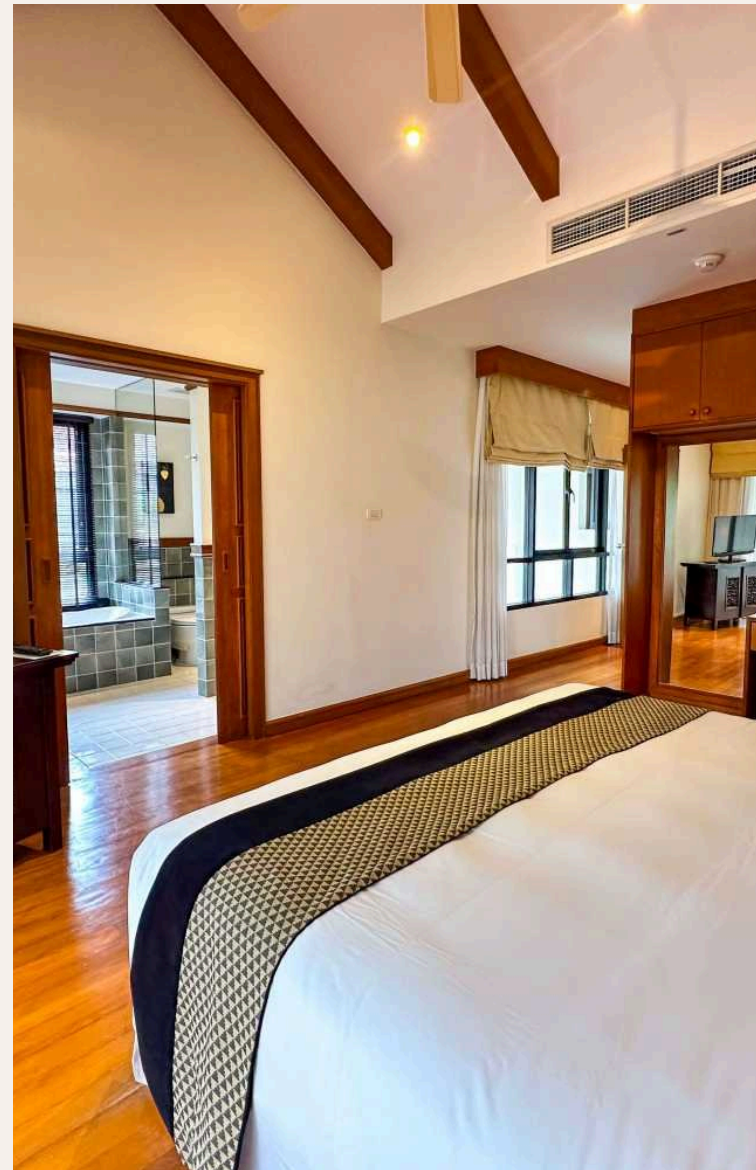

ГАЛЕРЕЯ

ГАЛЕРЕЯ

ГАЛЕРЕЯ

ГАЛЕРЕЯ

ОПИСАНИЕ ОБЪЕКТА

“У каждой спальни второго этажа есть собственная терраса с видом на бассейн или на лагуну.”

Вилла расположена в самом крупном комплексе Лагуны - Angsana Villas Phuket, имеющем на своей территории тренажерный зал, два общих и два детских бассейна, зеленые лужайки и дорожки для прогулок. На территории Лагуны находятся также несколько пятизвездочных отелей, гольф-поле, теннисные корты, спа-залы, магазины и большое количество ресторанов. Двухэтажная вилла с собственным бассейном и 3 спальнями в доме и одной спальней в отдельном павильоне для горничной.

ИНВЕСТИЦИИ

23,000,000 THB ≈ \$657,143

Цена за м²: 67,251 THB

Кухня имеет все необходимое оборудование, посуду и столовые принадлежности. Главная спальня имеет кровать размера king-size и большую гардеробную комнату. У каждой спальни второго этажа есть собственная терраса с видом на бассейн или на лагуну. У бассейна есть беседка с обеденной зоной и зона отдыха с шезлонгами и зонтиками. Каждые 15 минут курсирует бесплатный шатл-бас, на котором можно добраться до белоснежного пляжа Банг Тао или до любого из отелей комплекса.