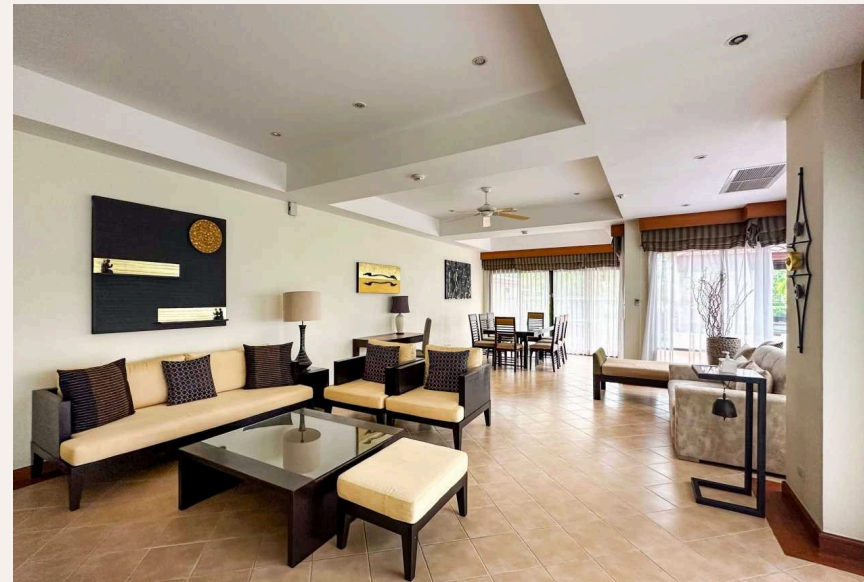

ГАЛЕРЕЯ

ГАЛЕРЕЯ

ГАЛЕРЕЯ

ГАЛЕРЕЯ

ОПИСАНИЕ ОБЪЕКТА

“У каждой спальни второго этажа есть собственная терраса с видом на бассейн или на лагуну.”

Вилла расположена в самом крупном комплексе Лагуны - Angsana Villas Phuket, имеющем на своей территории тренажерный зал, два общих и два детских бассейна, зеленые лужайки и дорожки для прогулок. На территории Лагуны находятся также несколько пятизвездочных отелей, гольф-поле, теннисные корты, спа-залы, магазины и большое количество ресторанов. Двухэтажная вилла с собственным бассейном и 3 спальнями в доме и одной спальней в отдельном павильоне для горничной.

ИНВЕСТИЦИИ

23,000,000 THB ≈ \$657,143

Цена за м²: 67,251 THB

Кухня имеет все необходимое оборудование, посуду и столовые принадлежности. Главная спальня имеет кровать размера king-size и большую гардеробную комнату. У каждой спальни второго этажа есть собственная терраса с видом на бассейн или на лагуну. У бассейна есть беседка с обеденной зоной и зона отдыха с шезлонгами и зонтиками. Каждые 15 минут курсирует бесплатный шатл-бас, на котором можно добраться до белоснежного пляжа Банг Тао или до любого из отелей комплекса.