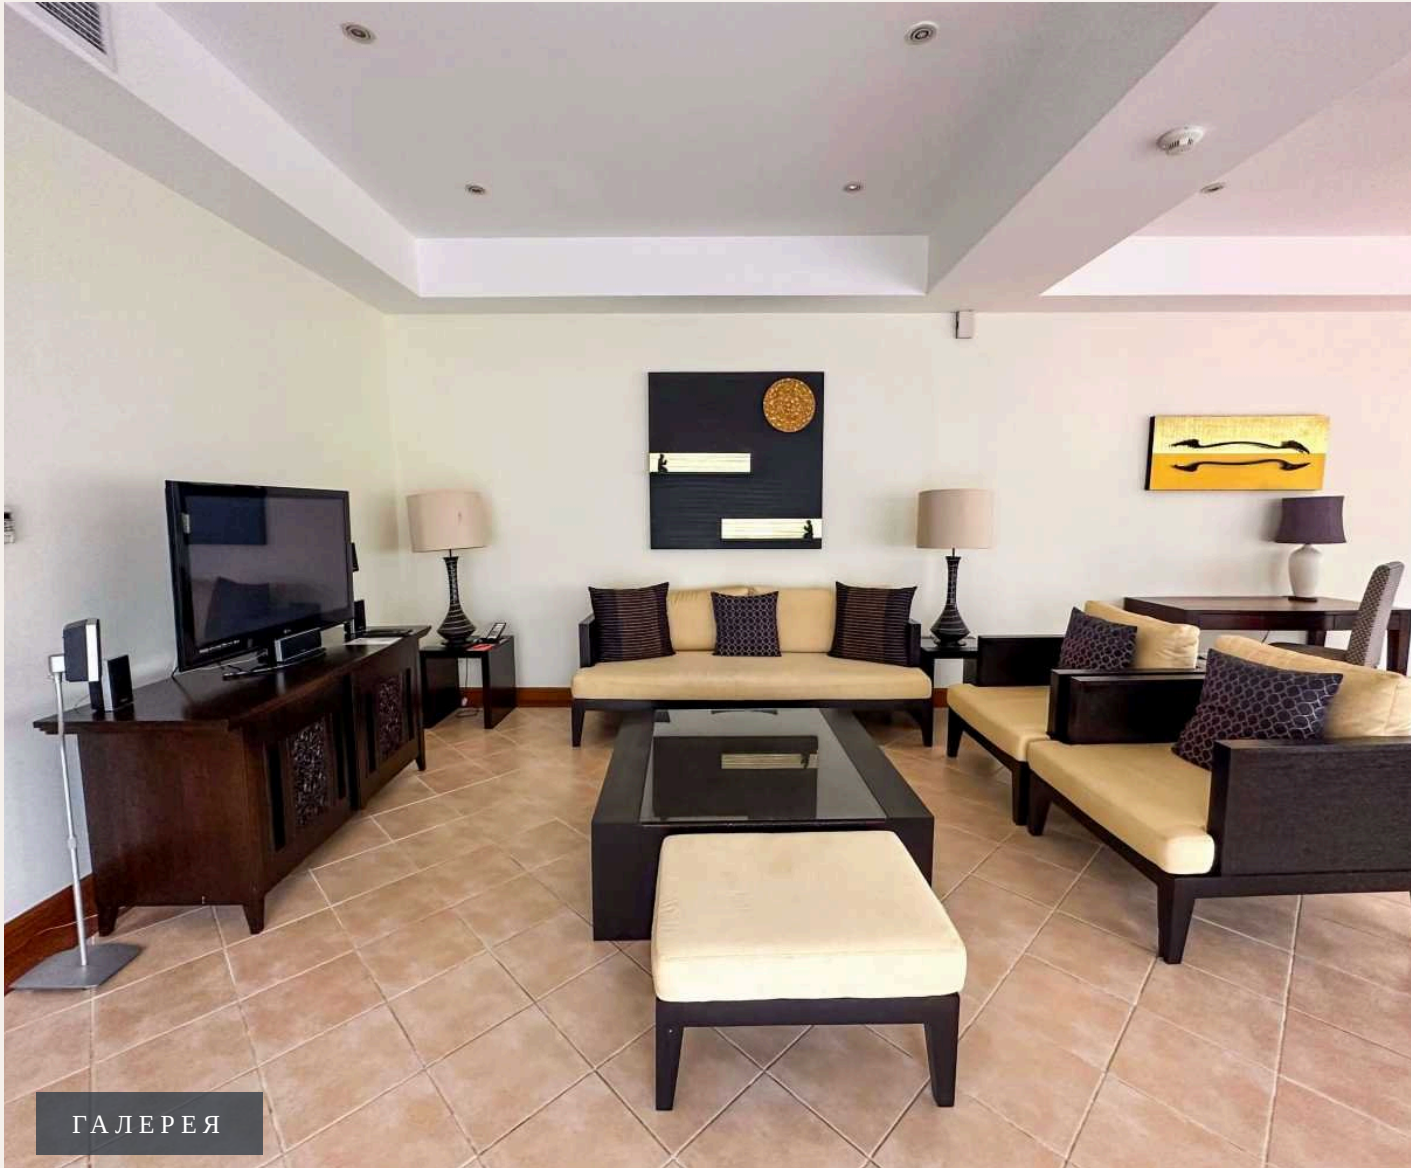

ГАЛЕРЕЯ

ГАЛЕРЕЯ

ГАЛЕРЕЯ

ГАЛЕРЕЯ

ОПИСАНИЕ ОБЪЕКТА

“У каждой спальни второго этажа есть собственная терраса с видом на бассейн или на лагуну.”

Вилла расположена в самом крупном комплексе Лагуны - Angsana Villas Phuket, имеющем на своей территории тренажерный зал, два общих и два детских бассейна, зеленые лужайки и дорожки для прогулок. На территории Лагуны находятся также несколько пятизвездочных отелей, гольф-поле, теннисные корты, спа-залы, магазины и большое количество ресторанов. Двухэтажная вилла с собственным бассейном и 3 спальнями в доме и одной спальней в отдельном павильоне для горничной.

ИНВЕСТИЦИИ

23,000,000 THB ≈ \$657,143

Цена за м²: 67,251 THB

Кухня имеет все необходимое оборудование, посуду и столовые принадлежности. Главная спальня имеет кровать размера king-size и большую гардеробную комнату. У каждой спальни второго этажа есть собственная терраса с видом на бассейн или на лагуну. У бассейна есть беседка с обеденной зоной и зона отдыха с шезлонгами и зонтиками. Каждые 15 минут курсирует бесплатный шатл-бас, на котором можно добраться до белоснежного пляжа Банг Тао или до любого из отелей комплекса.