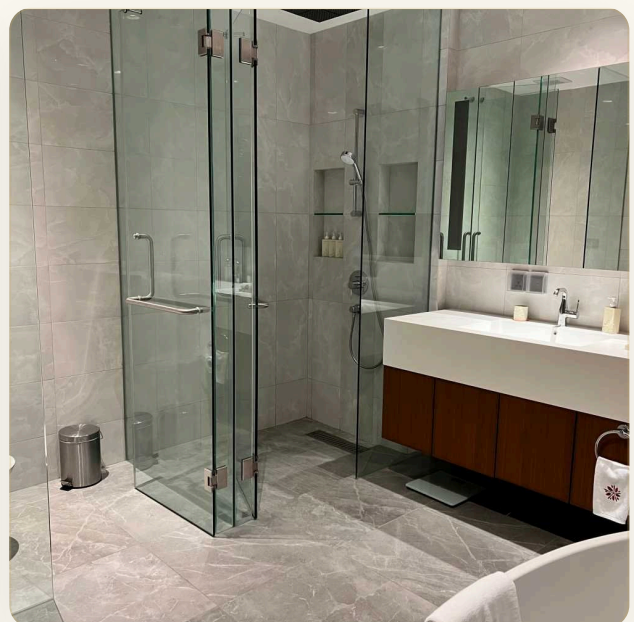

ФОТОГРАФИИ

Галерея

ГАЛЕРЕЯ