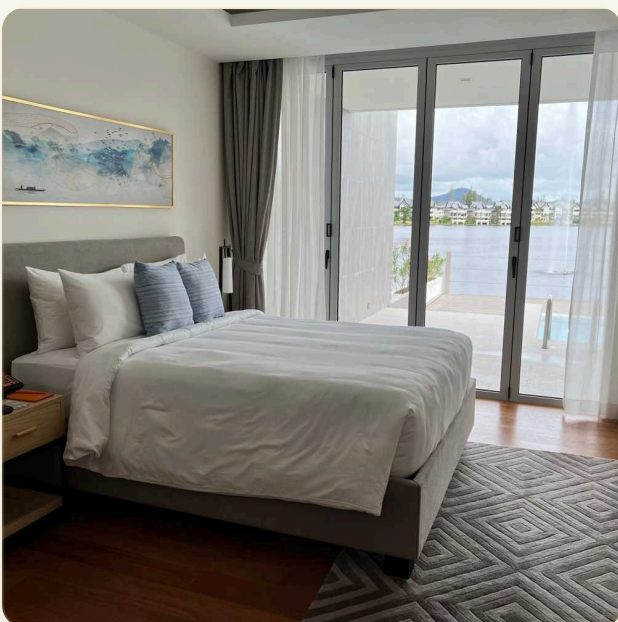

ФОТОГРАФИИ

Галерея

ГАЛЕРЕЯ