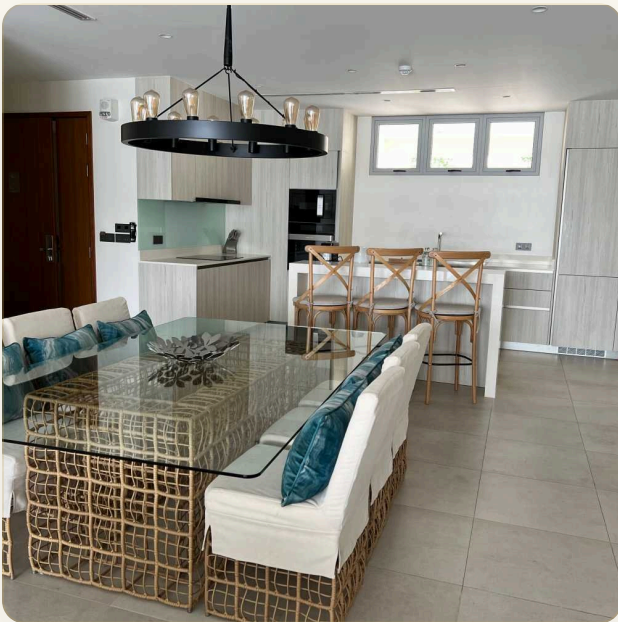

ФОТОГРАФИИ

Галерея

ГАЛЕРЕЯ