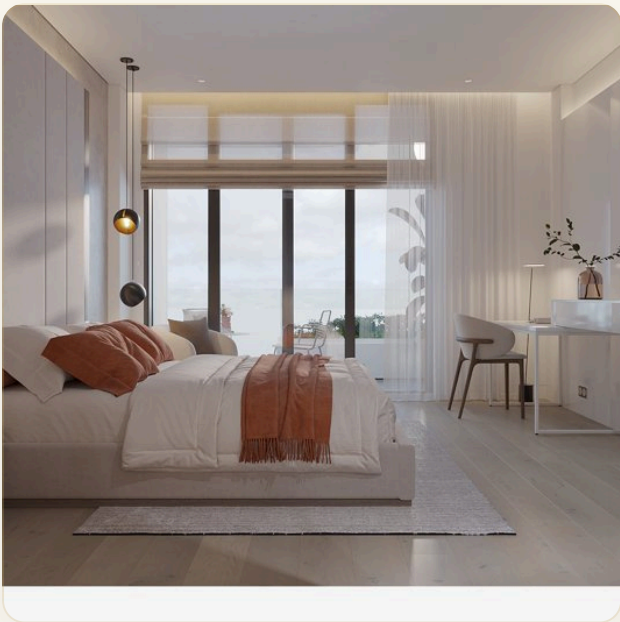

ФОТОГРАФИИ

Галерея

ГАЛЕРЕЯ