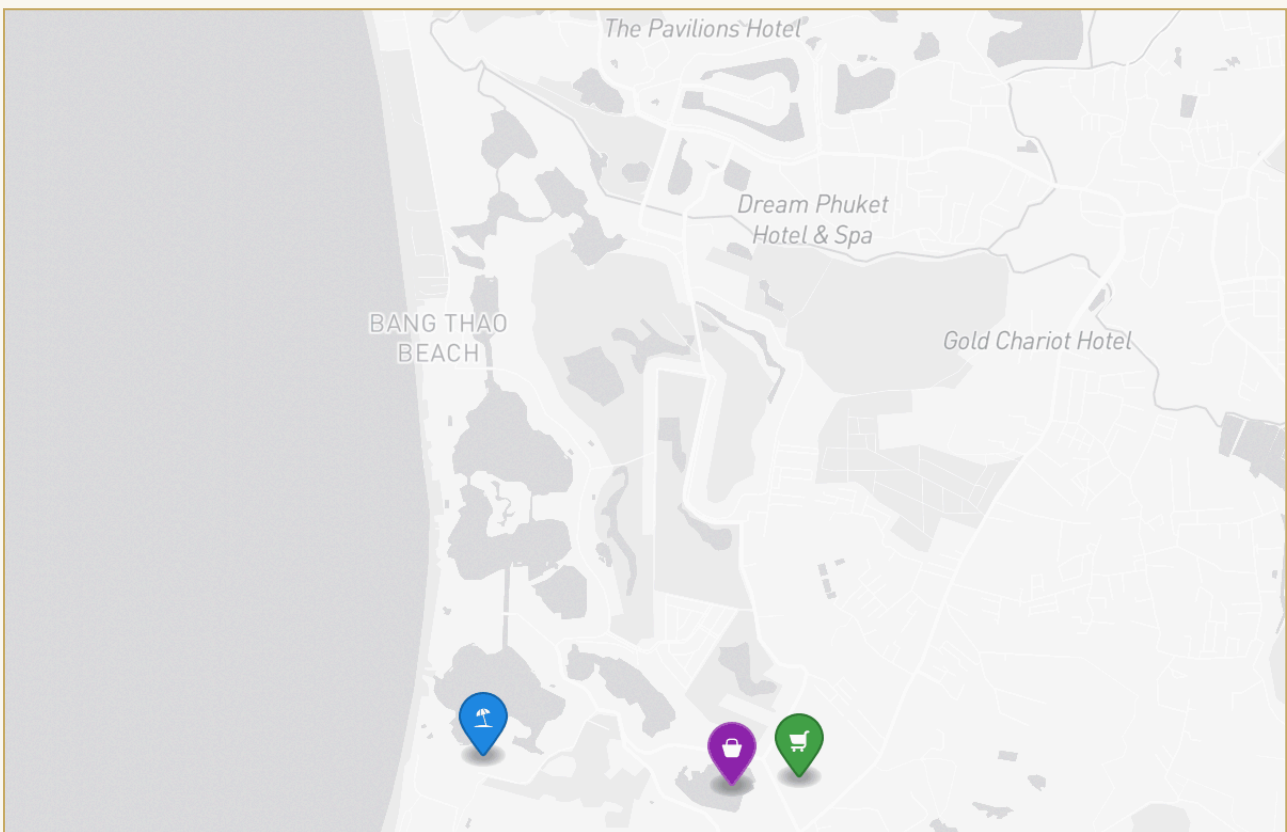

## Коротко и по делу

---

*Начинается строительство нового комплекса на Пхукете на пляже Бангтао. Комплекс удобно расположен в северной части острова в пешей доступности от одного из лучших пляжей Пхукета, в престижном районе рядом с 5-звездочными отелями, теннисными кортами и гольф-полями. Район Бангтао считается самым престижным местом на Пхукете. 8-километровый пляж. Пляж входит в десятку лучших в Таиланде. 377 квартир для жизни, отдыха и инвестиций площадью от 36,4 до 220,3 м<sup>2</sup> с премиальной дизайнерской мебелью, декором и бытовой техникой. Престижная локация, 700 метров от северной части пляжа Банг Тао и в 2-х километрах от района Laguna, гольф полей и теннисных кортов. Более 4 500 кв.м собственной инфраструктуры для комфортного проживания, включая бассейны, рестораны, кафе, бары, супермаркет, СПА, фитнес, multifunctionальные помещения для проведения мероприятий и*

# Галерея

---

ГАЛЕРЕЯ

ГАЛЕРЕЯ

ГАЛЕРЕЯ

ГАЛЕРЕЯ

РАЙОН И ОКРУЖЕНИЕ

# Bang Tao

Пляж 750 м

---

Boat Avenue 5 мин

---

Лагуна 5 мин

---

ПЕРСОНАЛЬНЫЙ МЕНЕДЖЕР