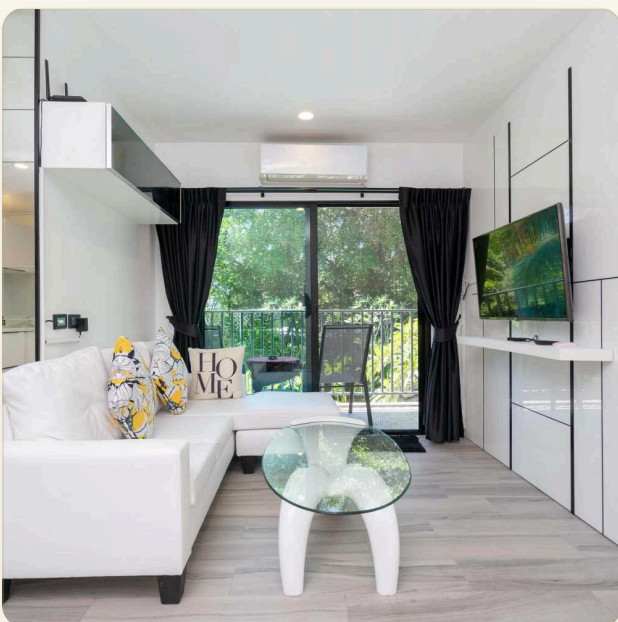

ФОТОГРАФИИ

Галерея

ГАЛЕРЕЯ