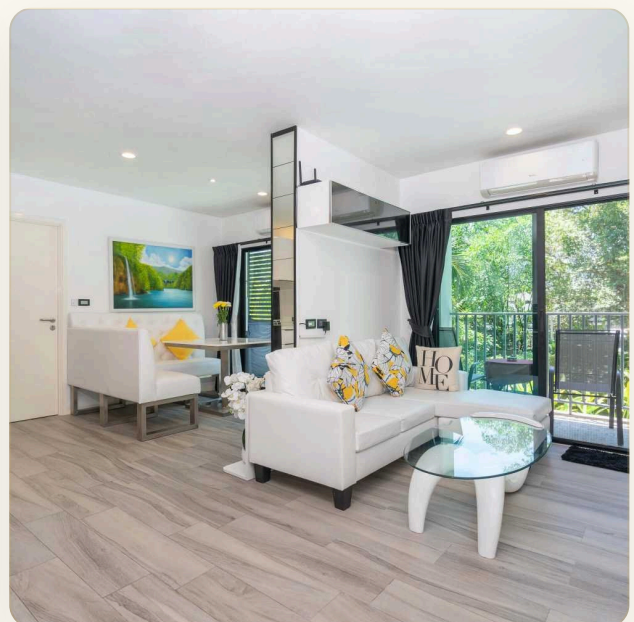

ФОТОГРАФИИ

Галерея

ГАЛЕРЕЯ